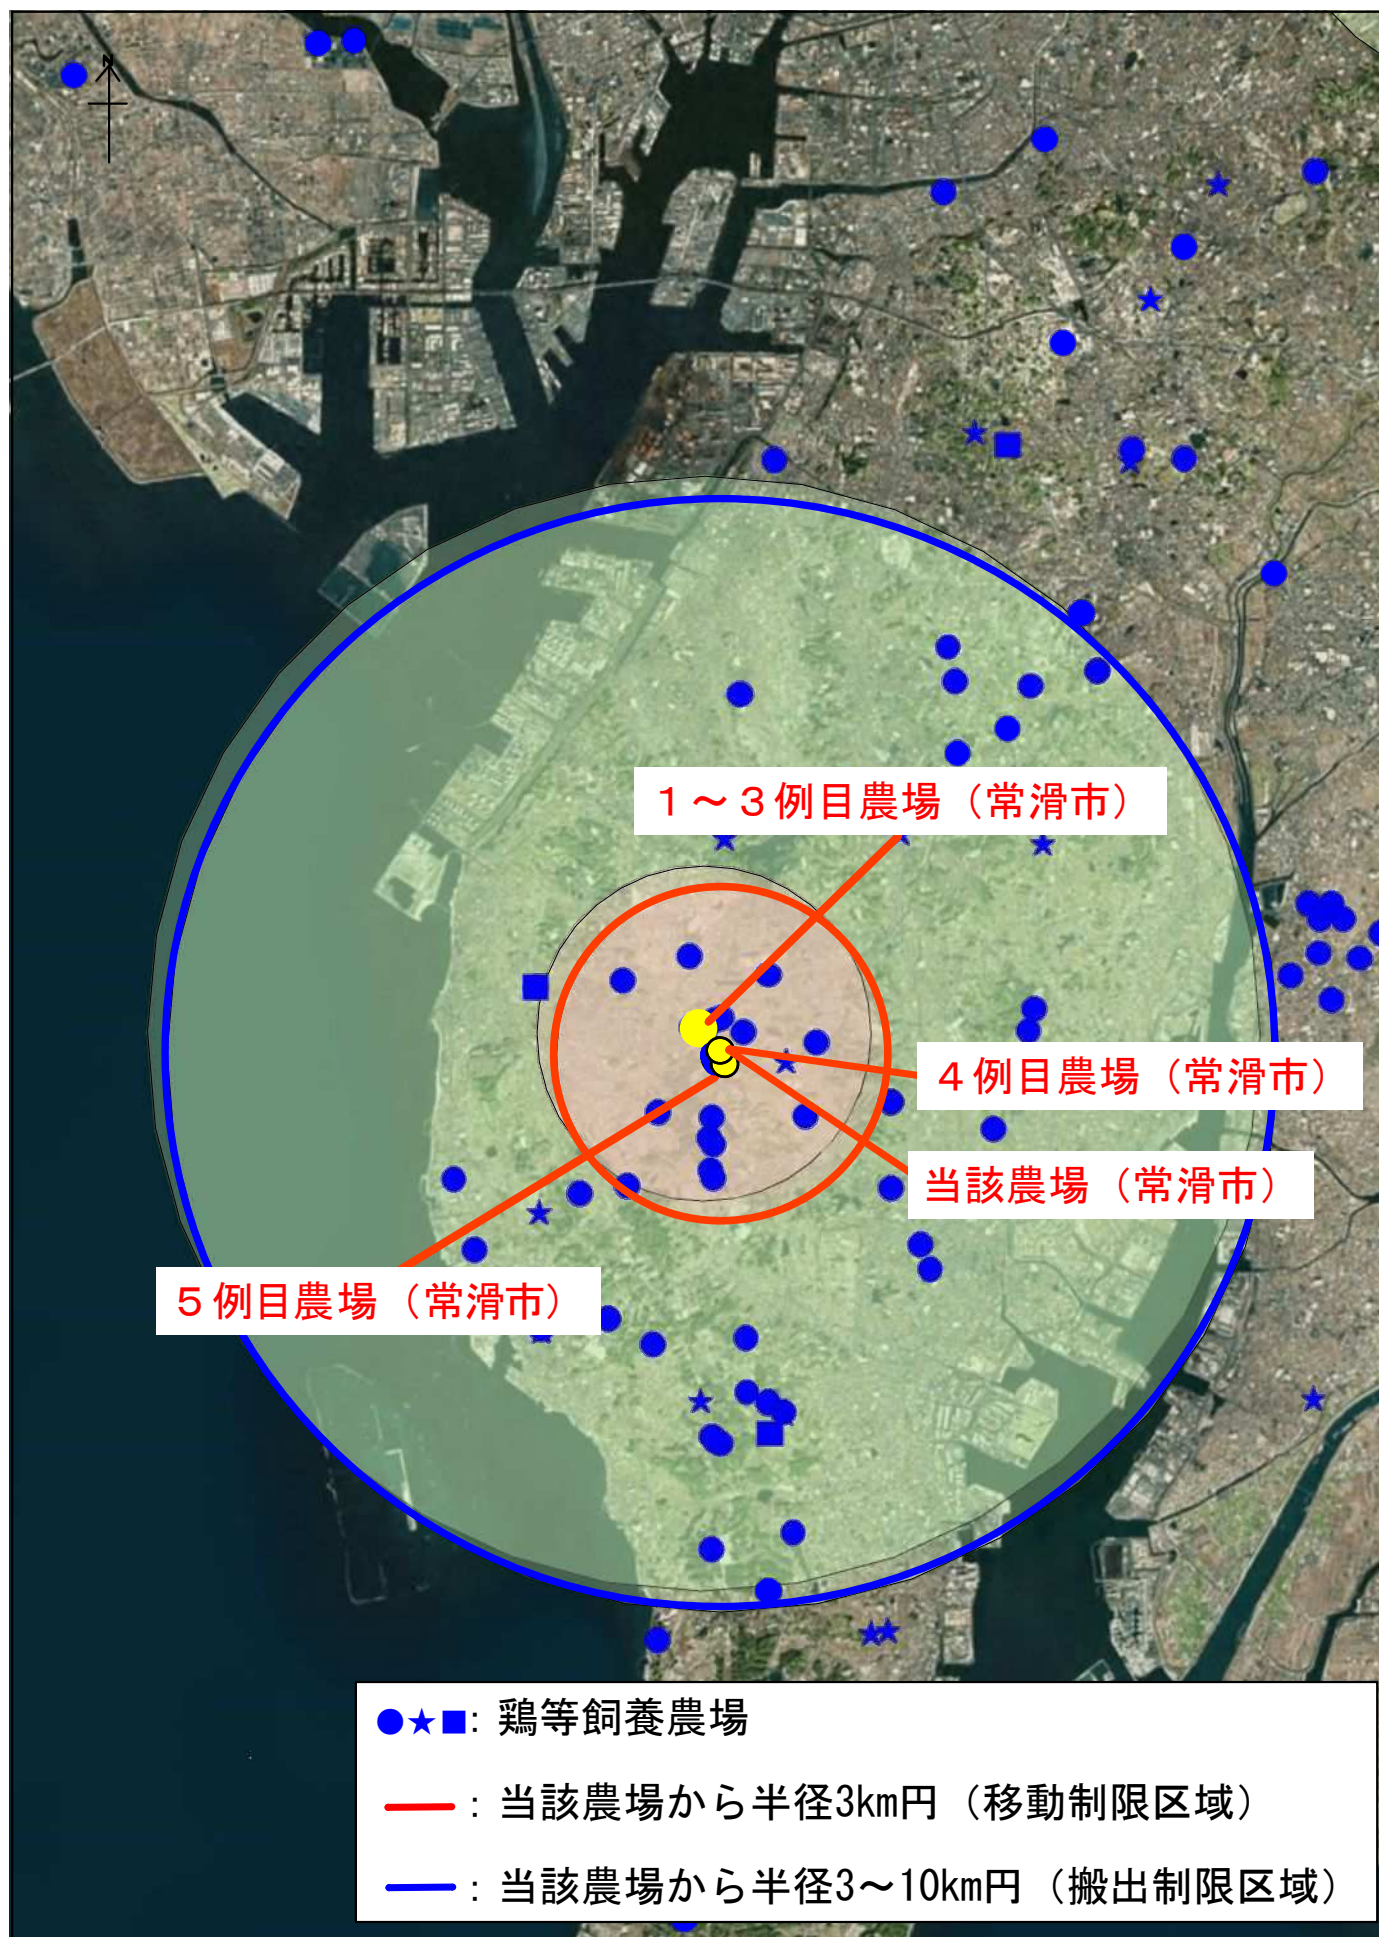

当該農場の周辺農場等

6.5 km
1:130,000