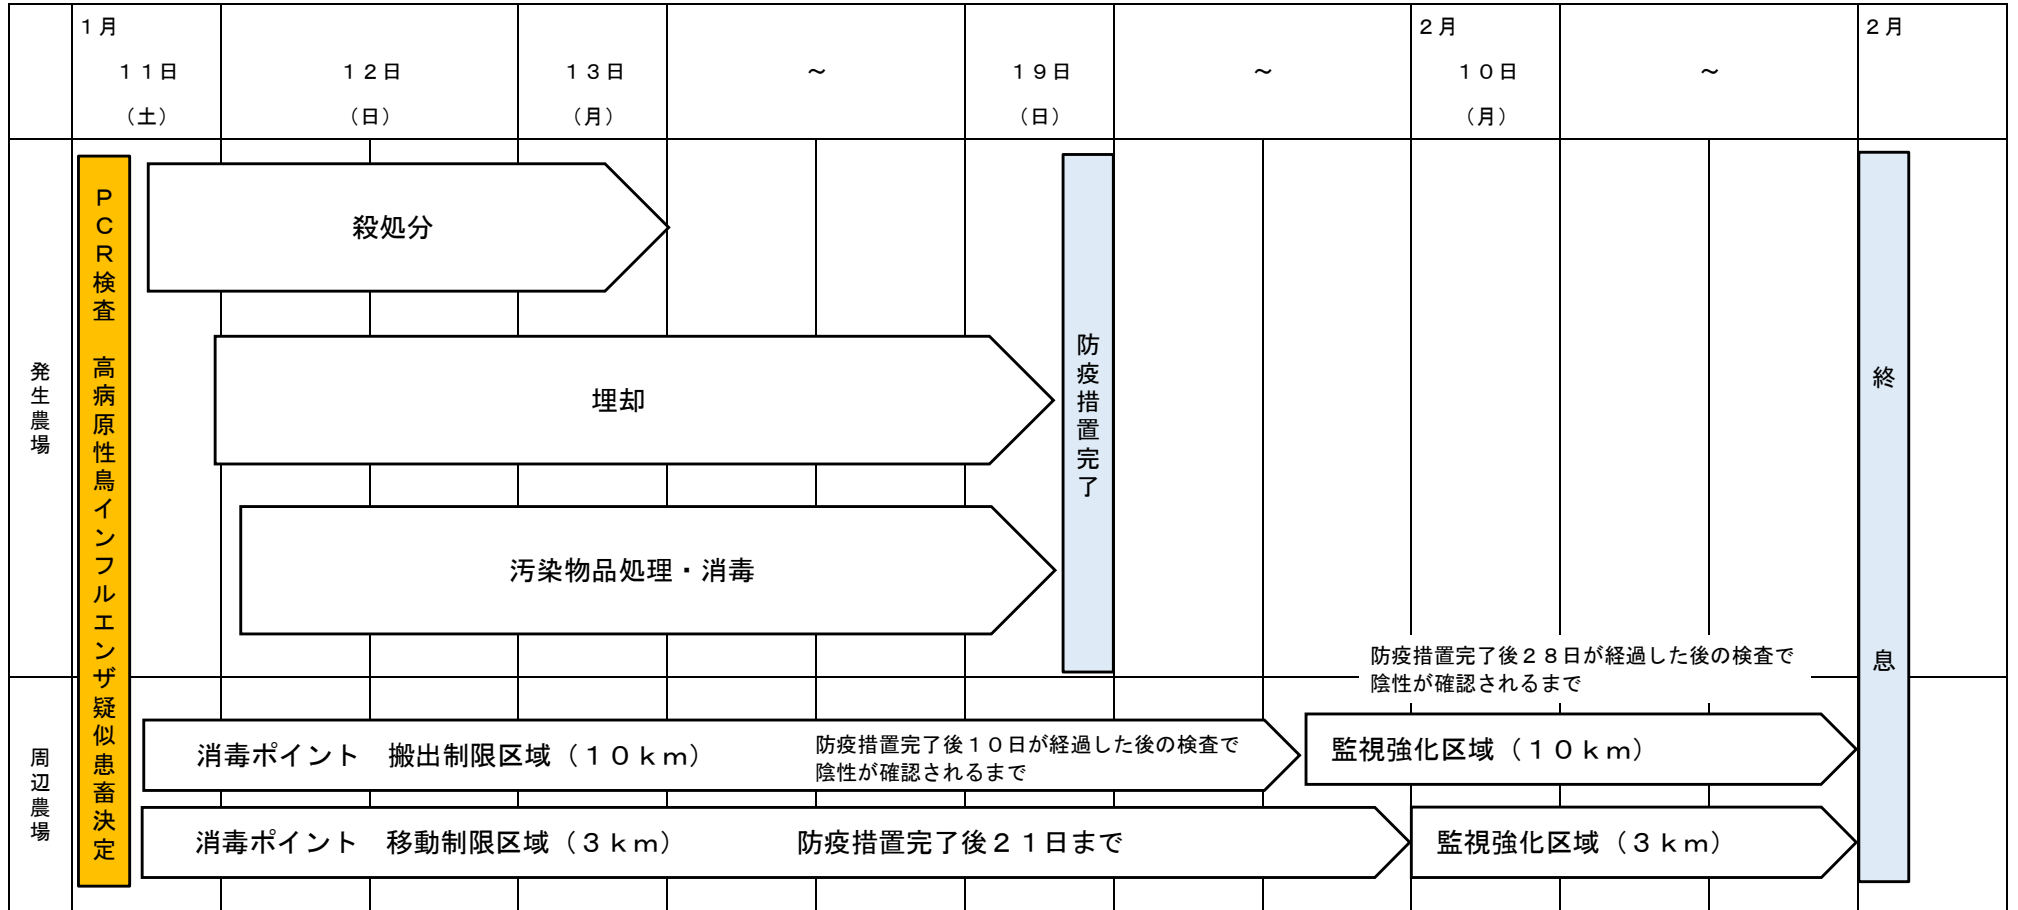

## 常滑市における高病原性鳥インフルエンザの疑似患畜の確認について

(6例目)

<p>1月11日</p>	<ul style="list-style-type: none"> <li>・ 4例目及び5例目の近隣にある採卵鶏農場から、午前8時35分、飼養する鶏の死亡が増加した旨、西部家畜保健衛生所に通報あり</li> <li>・ 当該家畜保健衛生所の家畜防疫員が農場に立ち入り</li> <li>・ 正午、当該農場において死亡した鶏等を検体として鳥インフルエンザの簡易検査を実施し、陽性と判明</li> <li>・ 中央家畜保健衛生所へ簡易検査陽性となった検体を搬入し、遺伝子検査を実施</li> <li>・ 中央家畜保健衛生所における遺伝子検査の結果、高病原性鳥インフルエンザ遺伝子が検出され、農林水産省は、午後10時に高病原性鳥インフルエンザの疑似患畜と判定</li> <li>・ 今回の農場は移動制限区域内のため、既に以下の措置を実施済み             <ul style="list-style-type: none"> <li>(1) 鶏等の移動の制限</li> <li>(2) 出入りの際の消毒の徹底</li> <li>(3) 当該農場への関係者以外の立入禁止</li> </ul> </li> </ul>
<p>今後の対応</p>	<ul style="list-style-type: none"> <li>・ 当該農場及び周辺農場における敷地内の消毒</li> <li>・ 当該農場の飼養鶏約1万7千羽の殺処分及び埋却</li> <li>・ 周辺農場の臨床検査</li> </ul> <p><b>【周辺農場の飼養状況】</b></p> <ul style="list-style-type: none"> <li>・ 半径3km以内（移動制限区域） 鶏等 15農場 約154万羽</li> <li>・ 半径3～10km以内（搬出制限区域） 鶏等 25農場 約141万羽</li> </ul>

# 防疫方針

【農場の飼養状況】  
 所在地：常滑市  
 飼養羽数：採卵鶏約1.7万羽

# 当該農場の周辺農場等

6.5 km  
1:130,000

# 消毒ポイント

※地図は国土地理院の地理院地図を使用

- 3 km 圏内の消毒ポイント
- 10 km 圏内の消毒ポイント