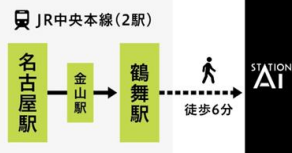

※セミナー当日のマッチングピッチ(企業・自治体)参加団体との個別相談会のお申込みはマッチングピッチ後に受け付けます。

企業：技術サービスピッチ・個別相談会・技術展示(屋内)のお申込みには防テクPFマッチングサイトへの登録が必要です

未登録の方は
こちら

防テクPFマッチングサイト登録の御案内

<https://www.bosaitech-pf.go.jp/> 登録料無料のマッチングサイトへの登録はこちら。
左記URL又は右記QRコードより登録をお願いします。

会場

愛知県名古屋市

STATION Ai

愛知県名古屋市昭和区鶴舞1丁目2番32号
<https://stationai.co.jp/>

エントランス

セミナー会場

〒466-0064
愛知県名古屋市昭和区鶴舞1丁目2番32号
JR鶴舞駅 (STATION Ai前 駅) から徒歩6分 ※名古屋駅から2駅

セミナーのお問合せ