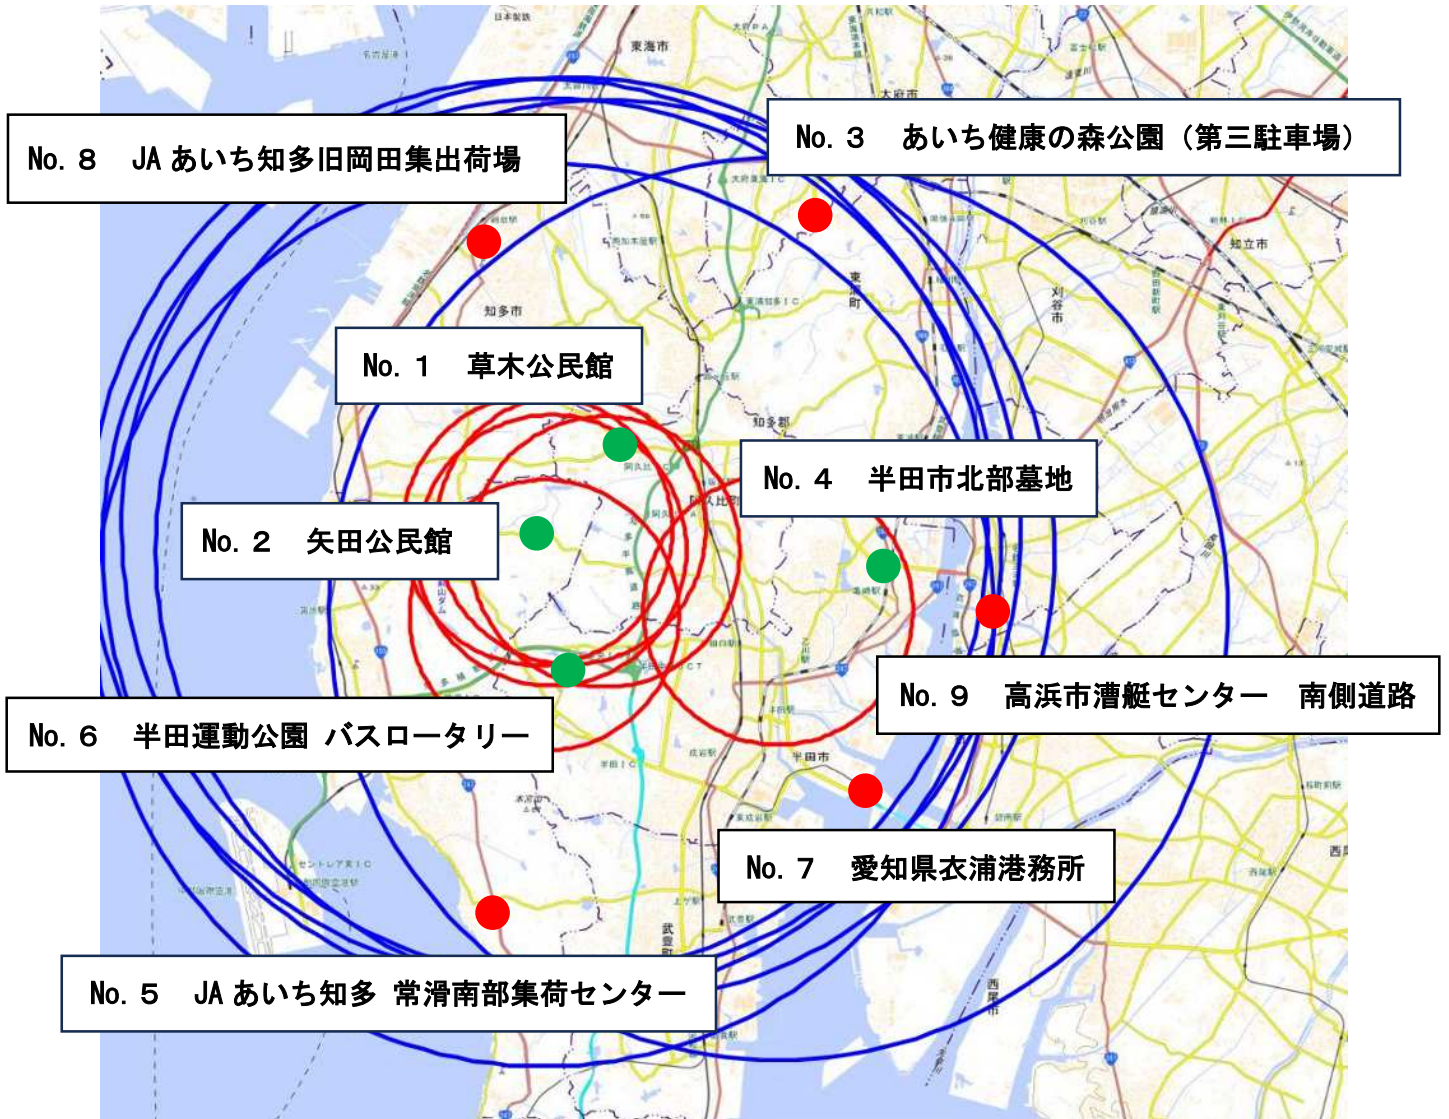

第8回愛知県特定家畜伝染病緊急対策会議 配席図

日時 2025年1月21日
 午前8時40分
 場所 愛知県庁本庁舎6階
 正庁

出入口

出入口

常滑市における高病原性鳥インフルエンザの疑似患畜の確認について

(1 2 例目)

<p>1月20日</p>	<ul style="list-style-type: none"> ・ 常滑市で発生した高病原性鳥インフルエンザの疑似患畜に伴う移動制限区域内の採卵鶏農場から、午前10時40分頃、飼養する鶏がまとまって死亡している旨、西部家畜保健衛生所に通報あり ・ 当該家畜保健衛生所の家畜防疫員が農場に立ち入り ・ 午後2時30分、当該農場において死亡した鶏等を検体として鳥インフルエンザの簡易検査を実施し、陽性と判明 ・ 中央家畜保健衛生所へ簡易検査陽性となった検体を搬入し、遺伝子検査を実施 ・ 今回の農場は移動制限区域内のため、既に以下の措置を実施済み <ul style="list-style-type: none"> (1) 鶏等の移動の制限 (2) 出入りの際の消毒の徹底 (3) 当該農場への関係者以外の立入禁止
<p>1月21日</p>	<ul style="list-style-type: none"> ・ 中央家畜保健衛生所における遺伝子検査の結果、高病原性鳥インフルエンザ遺伝子が検出され、農林水産省は、午前8時に高病原性鳥インフルエンザの疑似患畜と判定 ・ 当該農場及び周辺農場における敷地内の消毒を実施 ・ 判定後、速やかに当該農場の飼養鶏約12万5千羽の殺処分及び埋却を実施
<p>今後の予定</p>	<ul style="list-style-type: none"> ・ 周辺農家の臨床検査 【周辺農場の飼養状況】 ・ 半径3km以内（移動制限区域） 鶏等 15農場 約89.5万羽 ・ 半径3～10km以内（搬出制限区域） 鶏等 25農場 約127万羽

防疫方針（12例目）

【農場の飼養状況】
 12例目
 所在地：常滑市
 飼養羽数：採卵鶏約12.5万羽

当該農場の周辺農場等

- ★■: 鶏等飼養農場
- (Red line): 当該農場から半径3km円 (移動制限区域)
- (Blue line): 当該農場から半径3~10km円 (搬出制限区域)

消毒ポイント

※地図は国土地理院の地理院地図を使用

- 3 km 圏内の消毒ポイント
- 10 km 圏内の消毒ポイント

消毒ポイント一覧

No.	開設期間・時間	名称・住所	対象道路
1	1月2日(木)から当面の間 24時間(1月6日(月)より)	草木公民館 阿久比町大字草木字堀田 25-1	県道西尾知多線 県道草木金沢線
2	1月2日(木)から当面の間 午前7時から午後5時30分まで	矢田公民館 常滑市矢田字青木 118	県道南粕谷半田線
3	1月2日(木)から当面の間 24時間(1月6日(月)より)	あいち健康の森公園(第三駐車場) 大府市半月町3丁目	県道東浦名古屋線
4	1月2日(木)から当面の間 午前7時から午後5時30分まで	半田市北部墓地 半田市平地馬場町1丁目	県道西尾知多線 県道半田東浦線
5	1月2日(木)から当面の間 午前7時から午後5時30分まで	JA あいち知多常滑南部集荷センター 常滑市古場字五反田 5-1	国道 247 号線 県道古場武豊線
6	1月6日(月) 午前8時から午後5時30分まで 1月7日(火)夜より当面の間 24時間	半田運動公園 バスロータリー 半田市池田町 3-1-1	県道碧南半田常滑線
7	1月6日(月)から当面の間 午前7時から午後5時30分まで	愛知県衣浦港務所 半田市十一号地 1-1	県道碧南半田常滑線
8	1月10日(金)から当面の間 24時間(1月10日(金)正午より)	JA あいち知多旧岡田集出荷場 知多市日長二タ股 133	国道 155 号線
9	1月19日(日)から当面の間 午前7時から午後5時30分まで	高浜市漕艇センター 南側道路 高浜市碧海町一丁目 2 番地	国道 247 号線