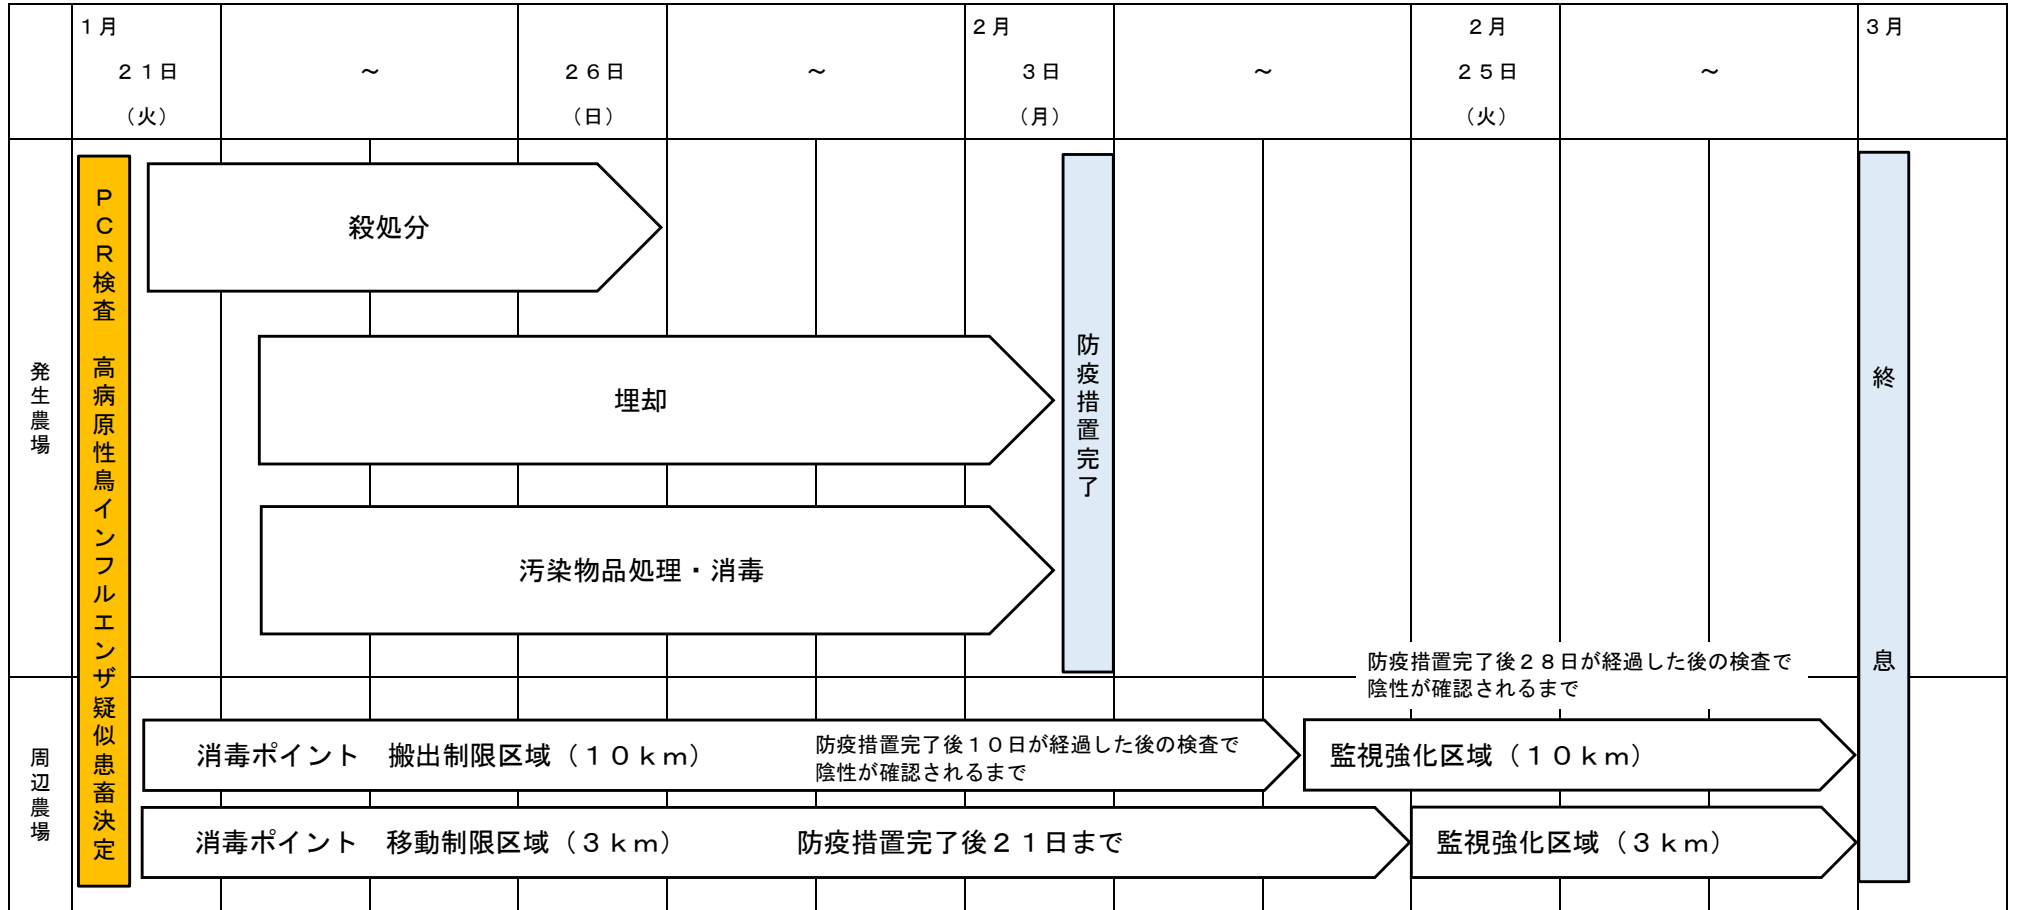

第8回愛知県特定家畜伝染病緊急対策会議 配席図

日時 2025年1月21日
 午前8時40分
 場所 愛知県庁本庁舎6階
 正庁

出入口

出入口

常滑市における高病原性鳥インフルエンザの疑似患畜の確認について

(1 2 例目)

<p>1月20日</p>	<ul style="list-style-type: none"> ・ 常滑市で発生した高病原性鳥インフルエンザの疑似患畜に伴う移動制限区域内の採卵鶏農場から、午前10時40分頃、飼養する鶏がまとまって死亡している旨、西部家畜保健衛生所に通報あり ・ 当該家畜保健衛生所の家畜防疫員が農場に立ち入り ・ 午後2時30分、当該農場において死亡した鶏等を検体として鳥インフルエンザの簡易検査を実施し、陽性と判明 ・ 中央家畜保健衛生所へ簡易検査陽性となった検体を搬入し、遺伝子検査を実施 ・ 今回の農場は移動制限区域内のため、既に以下の措置を実施済み <ul style="list-style-type: none"> (1) 鶏等の移動の制限 (2) 出入りの際の消毒の徹底 (3) 当該農場への関係者以外の立入禁止
<p>1月21日</p>	<ul style="list-style-type: none"> ・ 中央家畜保健衛生所における遺伝子検査の結果、高病原性鳥インフルエンザ遺伝子が検出され、農林水産省は、午前8時に高病原性鳥インフルエンザの疑似患畜と判定 ・ 当該農場及び周辺農場における敷地内の消毒を実施 ・ 判定後、速やかに当該農場の飼養鶏約12万5千羽の殺処分及び埋却を実施
<p>今後の予定</p>	<ul style="list-style-type: none"> ・ 周辺農家の臨床検査 【周辺農場の飼養状況】 ・ 半径3km以内（移動制限区域） 鶏等 15農場 約89.5万羽 ・ 半径3～10km以内（搬出制限区域） 鶏等 25農場 約127万羽

防疫方針（12例目）

【農場の飼養状況】
 12例目
 所在地：常滑市
 飼養羽数：採卵鶏約12.5万羽

当該農場の周辺農場等

- ★■: 鶏等飼養農場
- (Red line): 当該農場から半径3km円 (移動制限区域)
- (Blue line): 当該農場から半径3~10km円 (搬出制限区域)

消毒ポイント

※地図は国土地理院の地理院地図を使用

- 3 km 圏内の消毒ポイント
- 10 km 圏内の消毒ポイント

消毒ポイント一覧

No.	開設期間・時間	名称・住所	対象道路
1	1月2日(木)から当面の間 24時間(1月6日(月)より)	草木公民館 阿久比町大字草木字堀田 25-1	県道西尾知多線 県道草木金沢線
2	1月2日(木)から当面の間 午前7時から午後5時30分まで	矢田公民館 常滑市矢田字青木 118	県道南粕谷半田線
3	1月2日(木)から当面の間 24時間(1月6日(月)より)	あいち健康の森公園(第三駐車場) 大府市半月町3丁目	県道東浦名古屋線
4	1月2日(木)から当面の間 午前7時から午後5時30分まで	半田市北部墓地 半田市平地馬場町1丁目	県道西尾知多線 県道半田東浦線
5	1月2日(木)から当面の間 午前7時から午後5時30分まで	JA あいち知多常滑南部集荷センター 常滑市古場字五反田 5-1	国道 247 号線 県道古場武豊線
6	1月6日(月) 午前8時から午後5時30分まで 1月7日(火)夜より当面の間 24時間	半田運動公園 バスロータリー 半田市池田町 3-1-1	県道碧南半田常滑線
7	1月6日(月)から当面の間 午前7時から午後5時30分まで	愛知県衣浦港務所 半田市十一号地 1-1	県道碧南半田常滑線
8	1月10日(金)から当面の間 24時間(1月10日(金)正午より)	JA あいち知多旧岡田集出荷場 知多市日長二タ股 133	国道 155 号線
9	1月19日(日)から当面の間 午前7時から午後5時30分まで	高浜市漕艇センター 南側道路 高浜市碧海町一丁目 2 番地	国道 247 号線