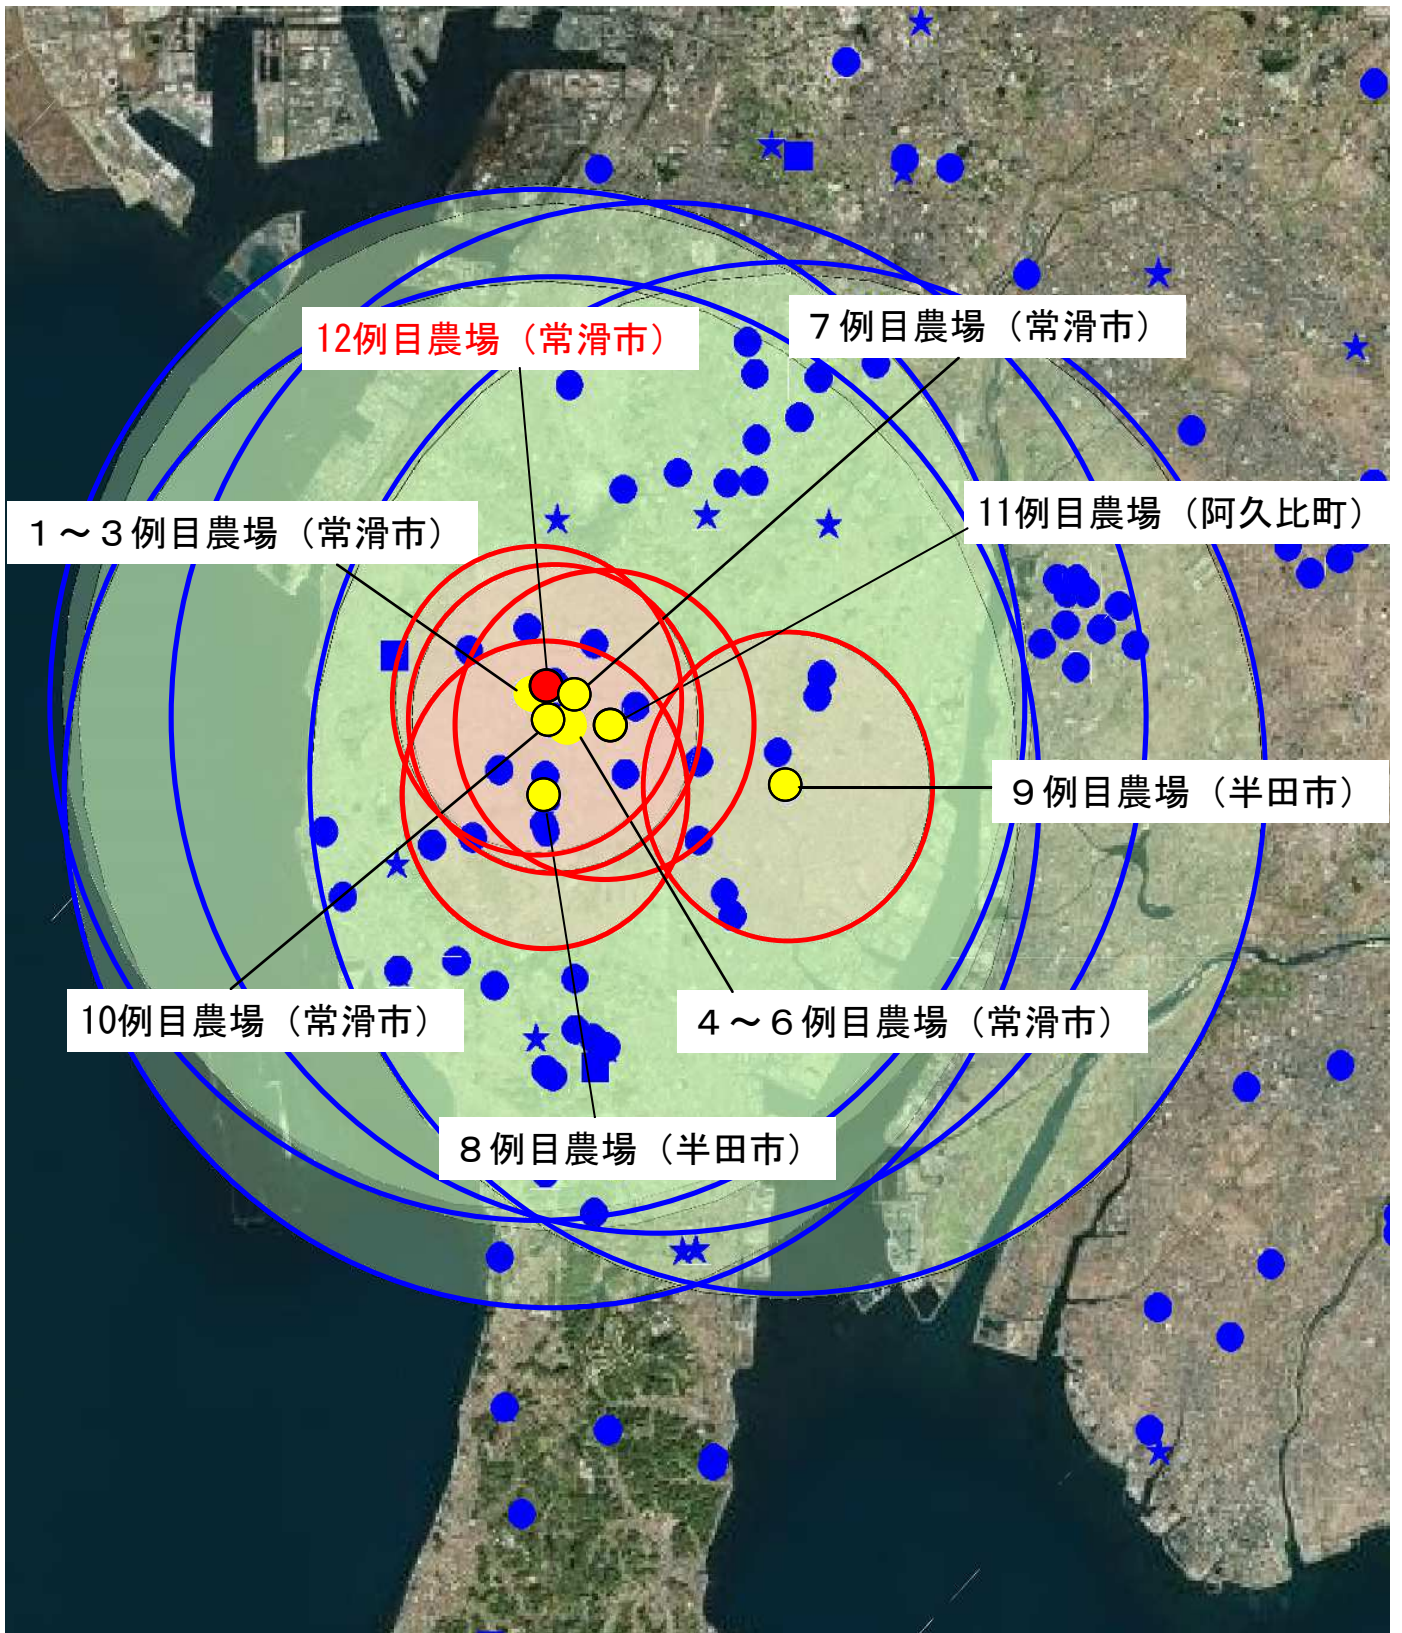

第8回 愛知県特定家畜伝染病緊急対策会議次第

日時：2025年1月21日（火）

午前8時40分

場所：本庁舎6階 正庁

1 議長あいさつ（愛知県知事）

2 議 題

（1）常滑市における高病原性鳥インフルエンザの疑似患畜の確認及び
防疫方針について（12例目）

（2）その他

第8回愛知県特定家畜伝染病緊急対策会議 配席図

日時 2025年1月21日
 午前8時40分
 場所 愛知県庁本庁舎6階
 正庁

出入口

出入口

常滑市における高病原性鳥インフルエンザの疑似患畜の確認について

(1 2 例目)

<p>1月20日</p>	<ul style="list-style-type: none"> ・ 常滑市で発生した高病原性鳥インフルエンザの疑似患畜に伴う移動制限区域内の採卵鶏農場から、午前10時40分頃、飼養する鶏がまとまって死亡している旨、西部家畜保健衛生所に通報あり ・ 当該家畜保健衛生所の家畜防疫員が農場に立ち入り ・ 午後2時30分、当該農場において死亡した鶏等を検体として鳥インフルエンザの簡易検査を実施し、陽性と判明 ・ 中央家畜保健衛生所へ簡易検査陽性となった検体を搬入し、遺伝子検査を実施 ・ 今回の農場は移動制限区域内のため、既に以下の措置を実施済み <ul style="list-style-type: none"> (1) 鶏等の移動の制限 (2) 出入りの際の消毒の徹底 (3) 当該農場への関係者以外の立入禁止
<p>1月21日</p>	<ul style="list-style-type: none"> ・ 中央家畜保健衛生所における遺伝子検査の結果、高病原性鳥インフルエンザ遺伝子が検出され、農林水産省は、午前8時に高病原性鳥インフルエンザの疑似患畜と判定 ・ 当該農場及び周辺農場における敷地内の消毒を実施 ・ 判定後、速やかに当該農場の飼養鶏約12万5千羽の殺処分及び埋却を実施
<p>今後の予定</p>	<ul style="list-style-type: none"> ・ 周辺農家の臨床検査 【周辺農場の飼養状況】 ・ 半径3km以内（移動制限区域） 鶏等 15農場 約89.5万羽 ・ 半径3～10km以内（搬出制限区域） 鶏等 25農場 約127万羽

防疫方針（12例目）

【農場の飼養状況】
 12例目
 所在地：常滑市
 飼養羽数：採卵鶏約12.5万羽

当該農場の周辺農場等

- ★■: 鶏等飼養農場
- (Red line): 当該農場から半径3km円 (移動制限区域)
- (Blue line): 当該農場から半径3~10km円 (搬出制限区域)

消毒ポイント

※地図は国土地理院の地理院地図を使用

- 3 km 圏内の消毒ポイント
- 10 km 圏内の消毒ポイント

消毒ポイント一覧

No.	開設期間・時間	名称・住所	対象道路
1	1月2日(木)から当面の間 24時間(1月6日(月)より)	草木公民館 阿久比町大字草木字堀田 25-1	県道西尾知多線 県道草木金沢線
2	1月2日(木)から当面の間 午前7時から午後5時30分まで	矢田公民館 常滑市矢田字青木 118	県道南粕谷半田線
3	1月2日(木)から当面の間 24時間(1月6日(月)より)	あいち健康の森公園(第三駐車場) 大府市半月町3丁目	県道東浦名古屋線
4	1月2日(木)から当面の間 午前7時から午後5時30分まで	半田市北部墓地 半田市平地馬場町1丁目	県道西尾知多線 県道半田東浦線
5	1月2日(木)から当面の間 午前7時から午後5時30分まで	JA あいち知多常滑南部集荷センター 常滑市古場字五反田 5-1	国道 247 号線 県道古場武豊線
6	1月6日(月) 午前8時から午後5時30分まで 1月7日(火)夜より当面の間 24時間	半田運動公園 バスロータリー 半田市池田町 3-1-1	県道碧南半田常滑線
7	1月6日(月)から当面の間 午前7時から午後5時30分まで	愛知県衣浦港務所 半田市十一号地 1-1	県道碧南半田常滑線
8	1月10日(金)から当面の間 24時間(1月10日(金)正午より)	JA あいち知多旧岡田集出荷場 知多市日長二タ股 133	国道 155 号線
9	1月19日(日)から当面の間 午前7時から午後5時30分まで	高浜市漕艇センター 南側道路 高浜市碧海町一丁目 2 番地	国道 247 号線