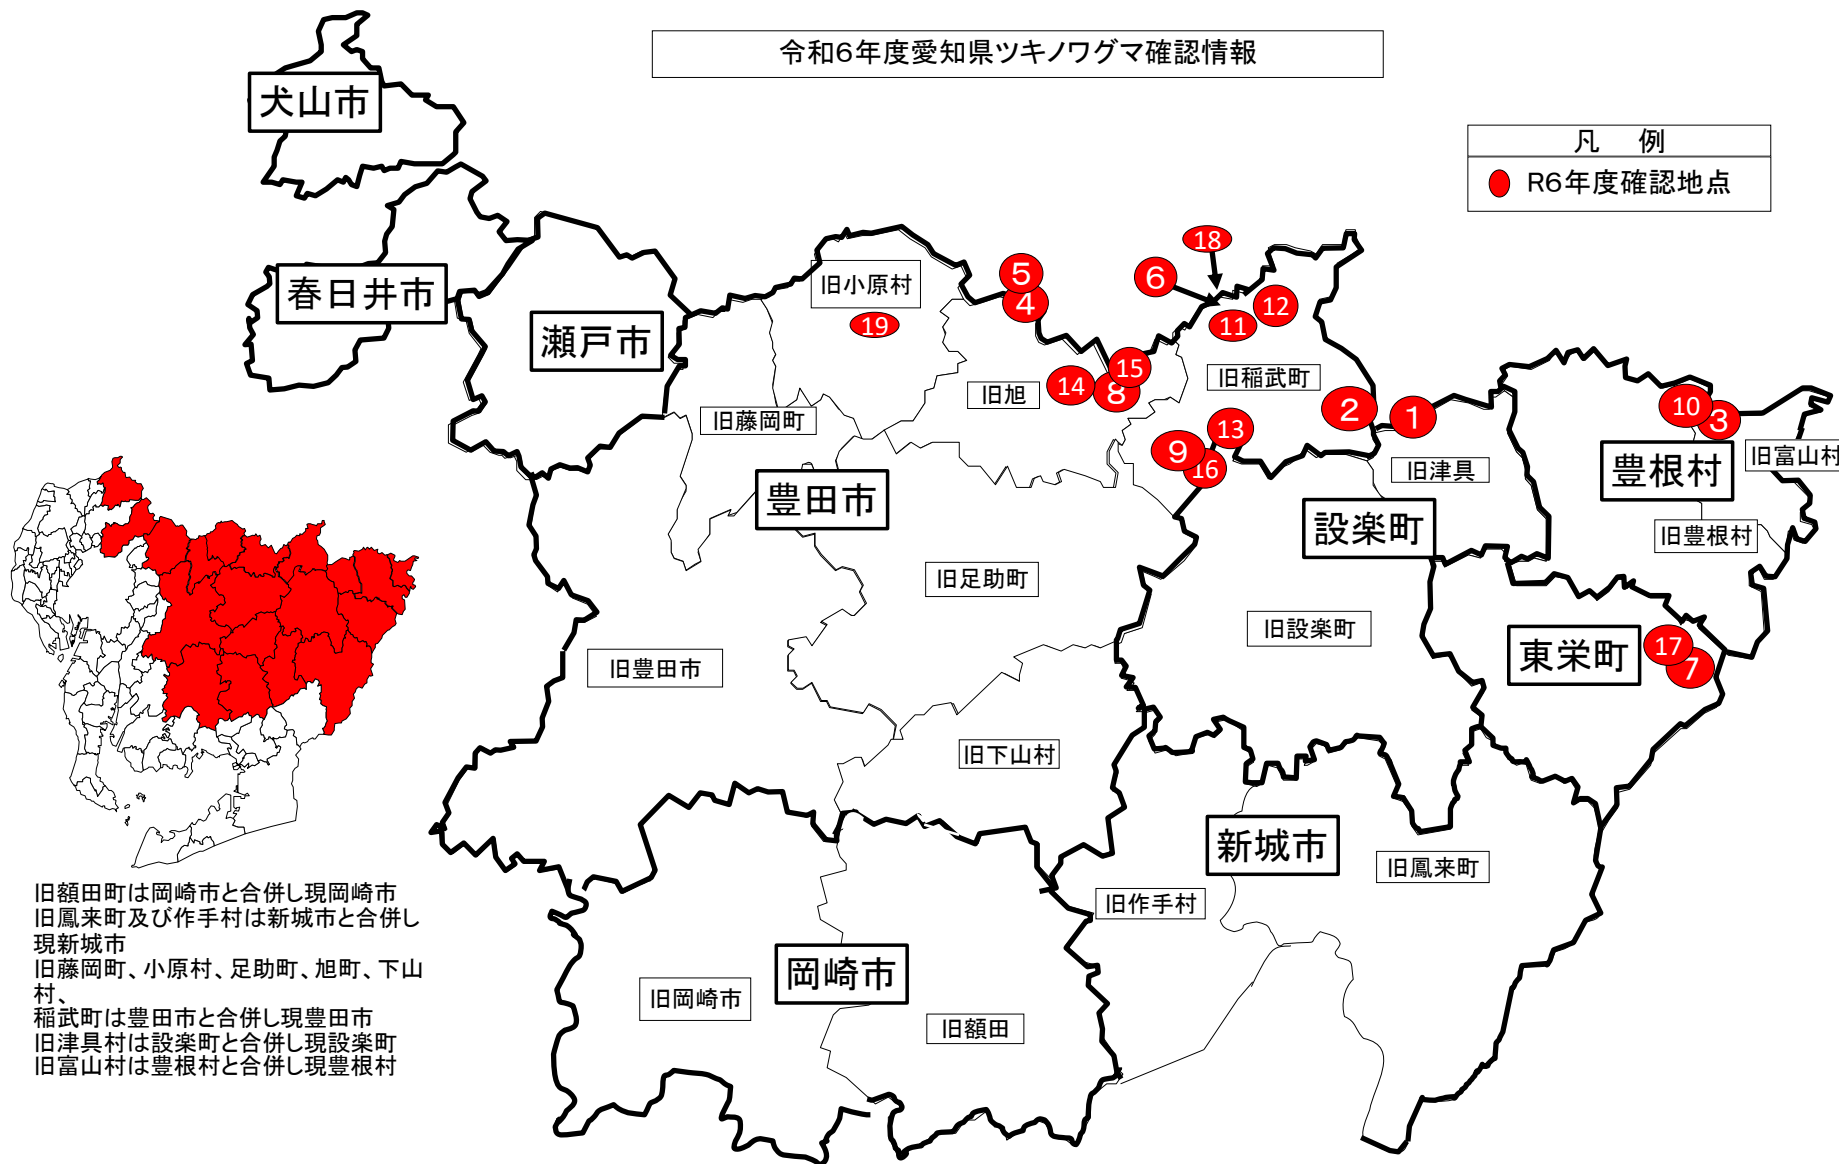

令和6年度愛知県ツキノワグマ確認情報

№	月	日	場 所	確認状況	被害状況	目撃者等	人身被害	備考
1	6	6	設楽町津具字東山	住民が道路を走行中に目撃した。	—	住民	—	
2	6	6	豊田市稲武町横川入	山中でクマを目撃した。	—	猟友会員	—	
3	6	10	豊根村富山字大沼	林道でクマを目撃した。	—	県民	—	
4	6	25	豊田市須測町青木洞	山中に設置された定点カメラにおいて撮影された。	—	豊田市の定点カメラ	—	
5	6	26	豊田市須測町井戸入	山中に設置された定点カメラにおいて撮影された。	—	豊田市の定点カメラ	—	
6	6	20	豊田市川手町ヲヲソリ	道路を走行中に目撃した。	—	県民	—	
7	6	27	東栄町大字東菌目字三本松	道路を走行中に目撃した。	—	県民	—	
8	7	3	豊田市坪崎町古屋敷	山中に設置された定点カメラにおいて撮影された。	—	豊田市の定点カメラ	—	
9	7	27	豊田市小野木町タカドヤ	山中で痕跡（破壊された養蜂箱）が確認された。	養蜂箱	住民	—	
10	7	31	豊根村三沢字大草代	くくりわなによる錯誤捕獲	—	猟友会員	—	放獣
11	7	9	豊田市牛地町駒山	山中に設置された定点カメラにおいて撮影された。	—	豊田市の定点カメラ	—	
12	7	26	豊田市夏焼町マツブ子	道路を走行中に目撃した。	—	県民	—	
13	8	3	設楽町西納庫字沖ノ平	くくりわなによる錯誤捕獲	—	猟友会員	—	殺処分
14	7	3	豊田市旭八幡町後洞	山中に設置された定点カメラにおいて撮影された。	—	豊田市の定点カメラ	—	
15	7	20	豊田市日下部町大平	山中に設置された定点カメラにおいて撮影された。	—	定点カメラ	—	
16	8	13	豊田市小田木町ミタ洞	山中で痕跡（破壊された養蜂箱）が確認された。	養蜂箱	住民	—	
17	9	5	東栄町大字東菌目字下林	道路を走行中に目撃した。	—	県民	—	
18	9	21	豊田市押山町ススベ	住民が痕跡（折られたクリの木、足跡、クマ糞）を確認した。	クリの木	住民	—	
19	10	9	豊田市市場町市場前	道路を走行中に目撃した。	—	県民	—	

令和6年度愛知県ツキノワグマ確認情報

凡例

● R6年度確認地点

旧額田町は岡崎市と合併し現岡崎市
 旧鳳来町及び作手村は新城市と合併し現新城市
 旧藤岡町、小原村、足助町、旭町、下山村、
 稲武町は豊田市と合併し現豊田市
 旧津具村は設楽町と合併し現設楽町
 旧富山村は豊根村と合併し現豊根村