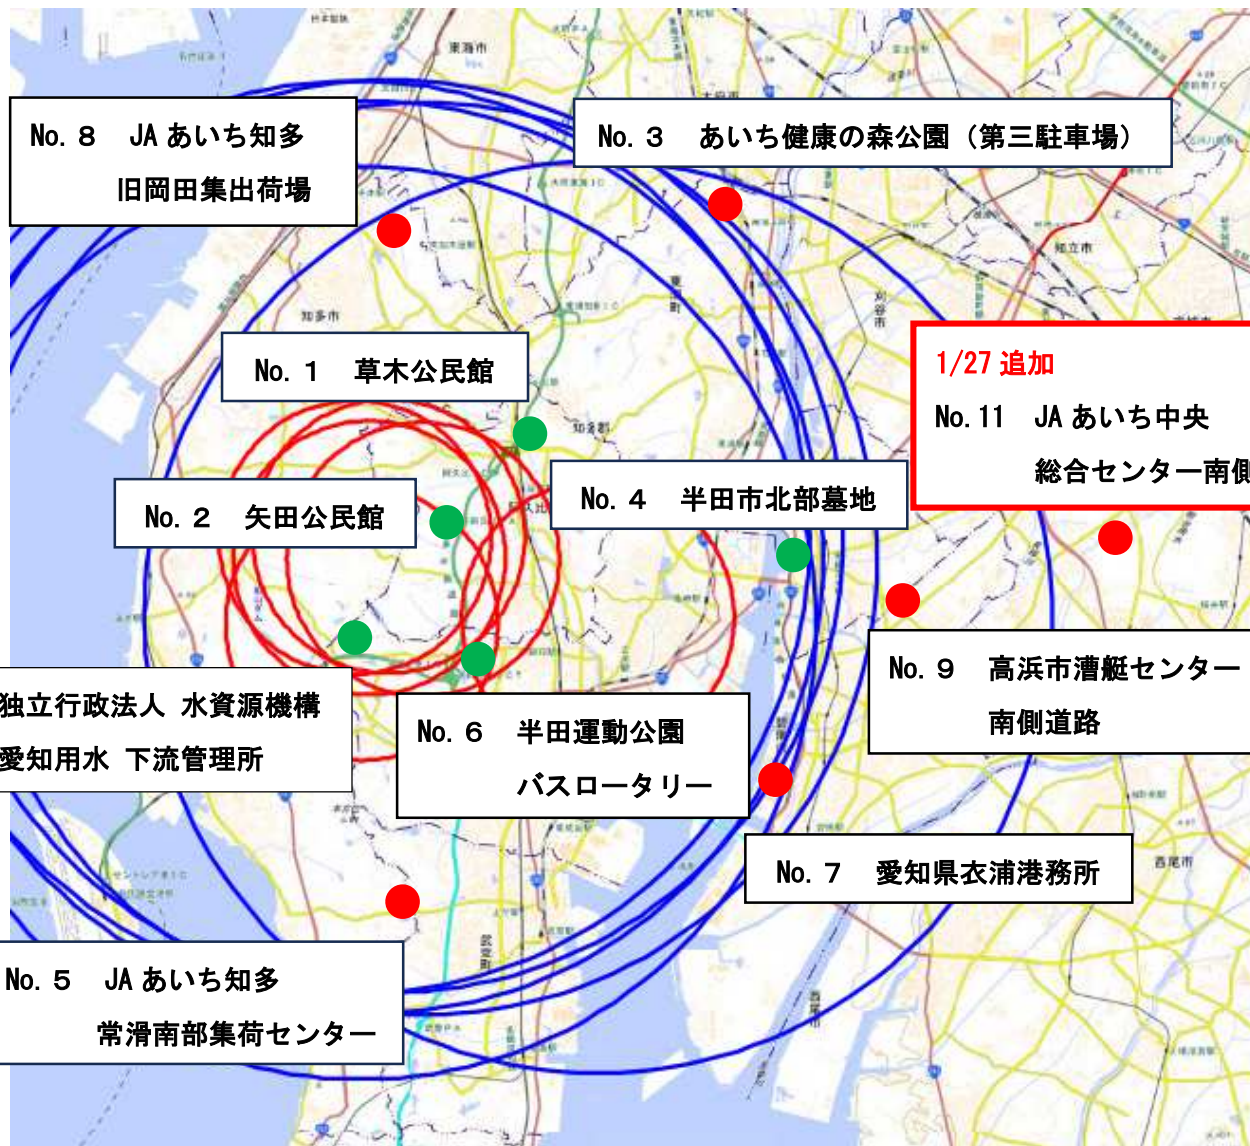

知多地区及び西三河地区における消毒ポイントの追加について

愛知県では、高病原性鳥インフルエンザの感染拡大防止のため、知多地区及び西三河地区に消毒ポイントを設置しています。

この度、1月27日（月）午前7時から、別紙のとおり新たに西三河地区に消毒ポイントを1か所追加します。

【報道機関へのお願い】

- （1）現場での取材は、本病のまん延を引き起こすおそれがあること、農家の方のプライバシーを侵害しかねないことなどから厳に慎むよう御協力をお願いいたします。特に、ヘリコプターやドローンを使用する取材は防疫作業の妨げとなるため、厳にお控えくださるようお願いいたします。
- （2）今後とも、迅速で正確な情報提供に努めますので、生産者等の関係者や消費者が根拠のない噂などにより混乱することがないように、御協力をお願いいたします。

※地図は国土地理院の地理院地図を使用

- 3 km 圏内の消毒ポイント
- 10 km 圏内の消毒ポイント

消毒ポイント一覧

No.	開設期間・時間	名称・住所	対象道路
1	1月2日(木)から当面の間 24時間(1月6日(月)より)	<small>くさきこうみんかん</small> 草木公民館 阿久比町大字草木字堀田 25-1	県道西尾知多線 県道草木金沢線
2	1月2日(木)から当面の間 午前7時から午後5時30分まで	<small>やたこうみんかん</small> 矢田公民館 常滑市矢田字青木 118	県道南粕谷半田線
3	1月2日(木)から当面の間 24時間(1月6日(月)より)	<small>けんこう もりこうえん</small> あいち健康の森公園(第三駐車場) 大府市半月町3丁目	県道東浦名古屋線
4	1月2日(木)から当面の間 午前7時から午後5時30分まで	<small>はんだしほくぶほち</small> 半田市北部墓地 半田市平地馬場町1丁目	県道西尾知多線 県道半田東浦線
5	1月2日(木)から当面の間 午前7時から午後5時30分まで	<small>ち たごなめなんぶしゅうか</small> JA あいち知多常滑南部集荷センター 常滑市古場字五反田 5-1	国道 247 号線 県道古場武豊線
6	1月6日(月) 午前8時から午後5時30分まで 1月7日(火)夜より当面の間 24時間	<small>はんたうんどうこうえん</small> 半田運動公園 バスロータリー 半田市池田町 3-1-1	県道碧南半田常滑線
7	1月6日(月)から当面の間 午前7時から午後5時30分まで	<small>あいちけんきゅうらこうむしよ</small> 愛知県衣浦港務所 半田市十一号地 1-1	県道碧南半田常滑線
8	1月10日(金)から当面の間 24時間(1月10日(金)正午より)	<small>ち たきゅうおかだしゅうしゅつかじょう</small> JA あいち知多旧岡田集出荷場 知多市日長二夕股 133	国道 155 号線
9	1月19日(日)から当面の間 午前7時から午後5時30分まで	<small>たかはましそうてい</small> <small>みなみがわどうろ</small> 高浜市漕艇センター 南側道路 高浜市碧海町一丁目2番地	国道 247 号線
10	1月23日(木)から当面の間 午前9時から午後5時まで	<small>どくりつぎょうせいほうじんみずしげんきこう</small> <small>あいちようすい</small> 独立行政法人水資源機構 愛知用水 <small>かりゅうかんりじよ</small> 下流管理所 常滑市金山字石坂 201	県道碧南半田常滑線
11	1月27日(月)から当面の間 午前7時から午後5時30分まで	<small>ちゅうおう</small> <small>そうごう</small> JA あいち中央 総合センター <small>みなみがわでいりぐち</small> 南側出入口 安城市赤松町浄善 50	県道豊田一色線 県道安城碧南線