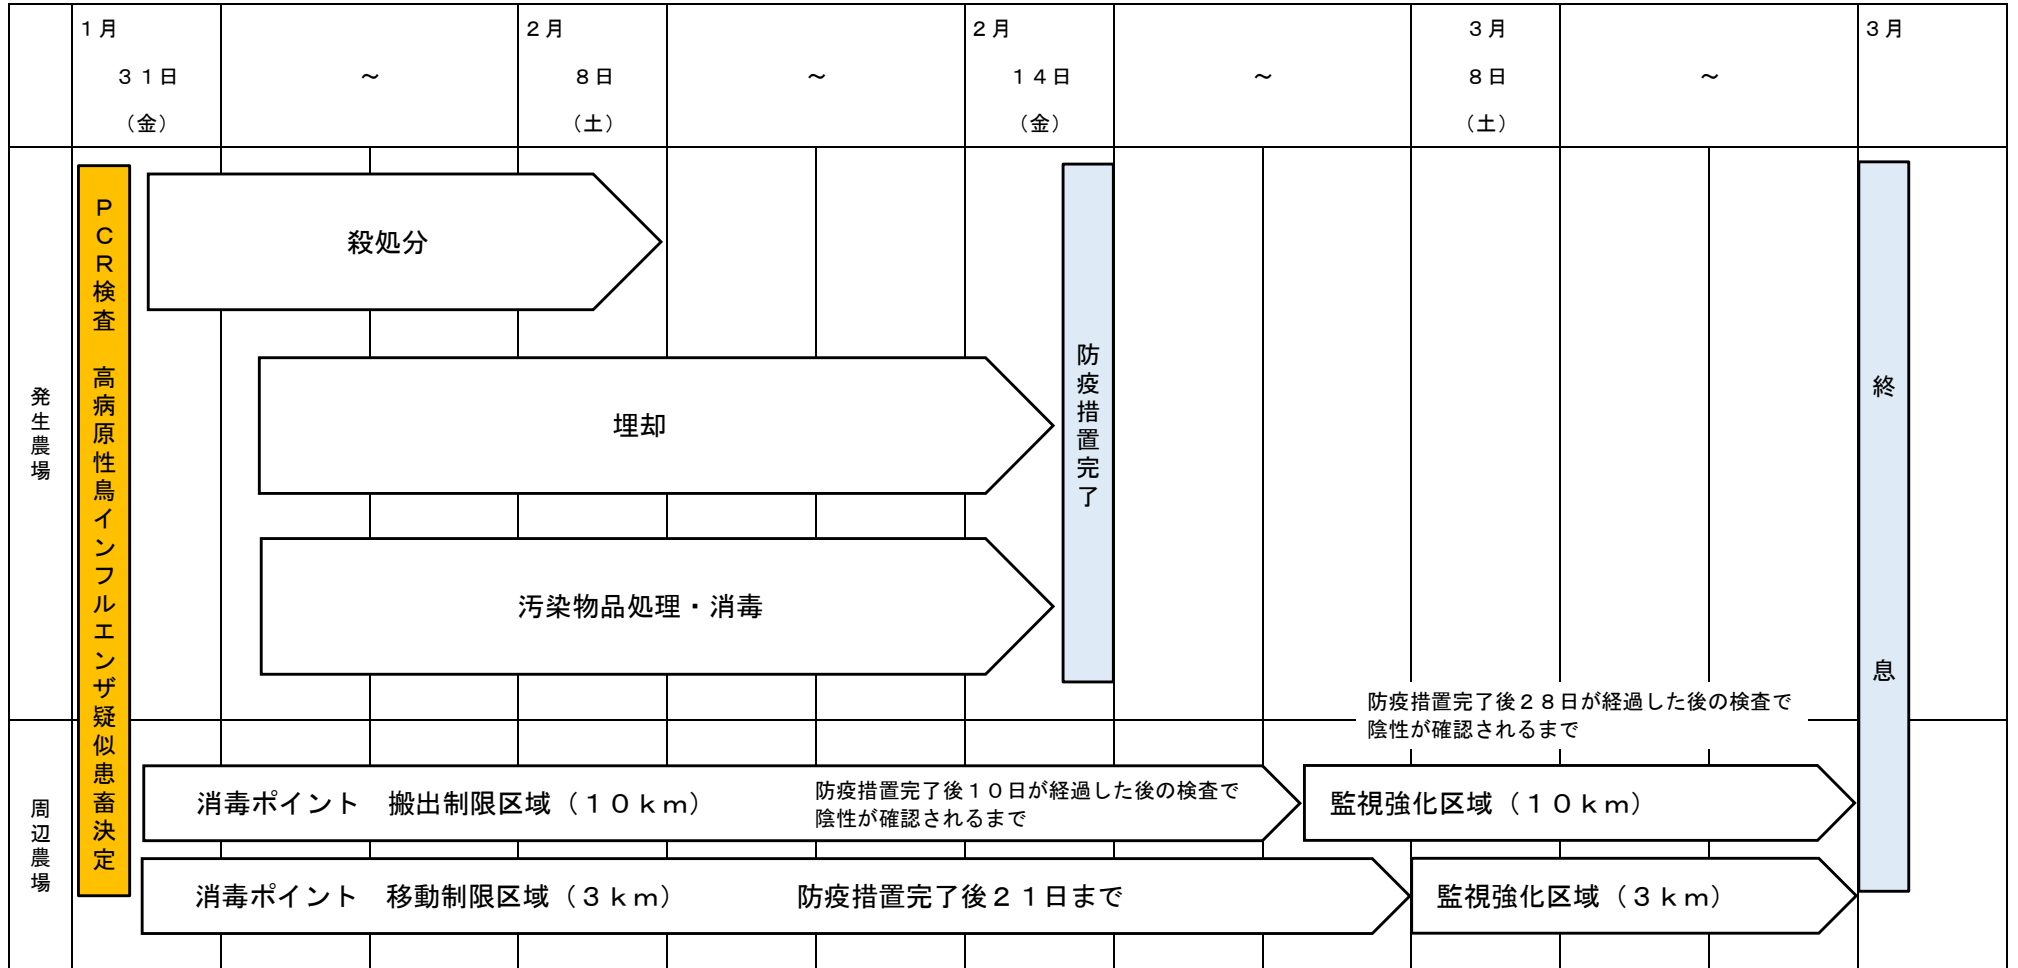

防 疫 方 針 （ 1 3 例 目 ）

【農場の飼養状況】
13例目
所在地：半田市
飼養羽数：採卵鶏約42.5万羽