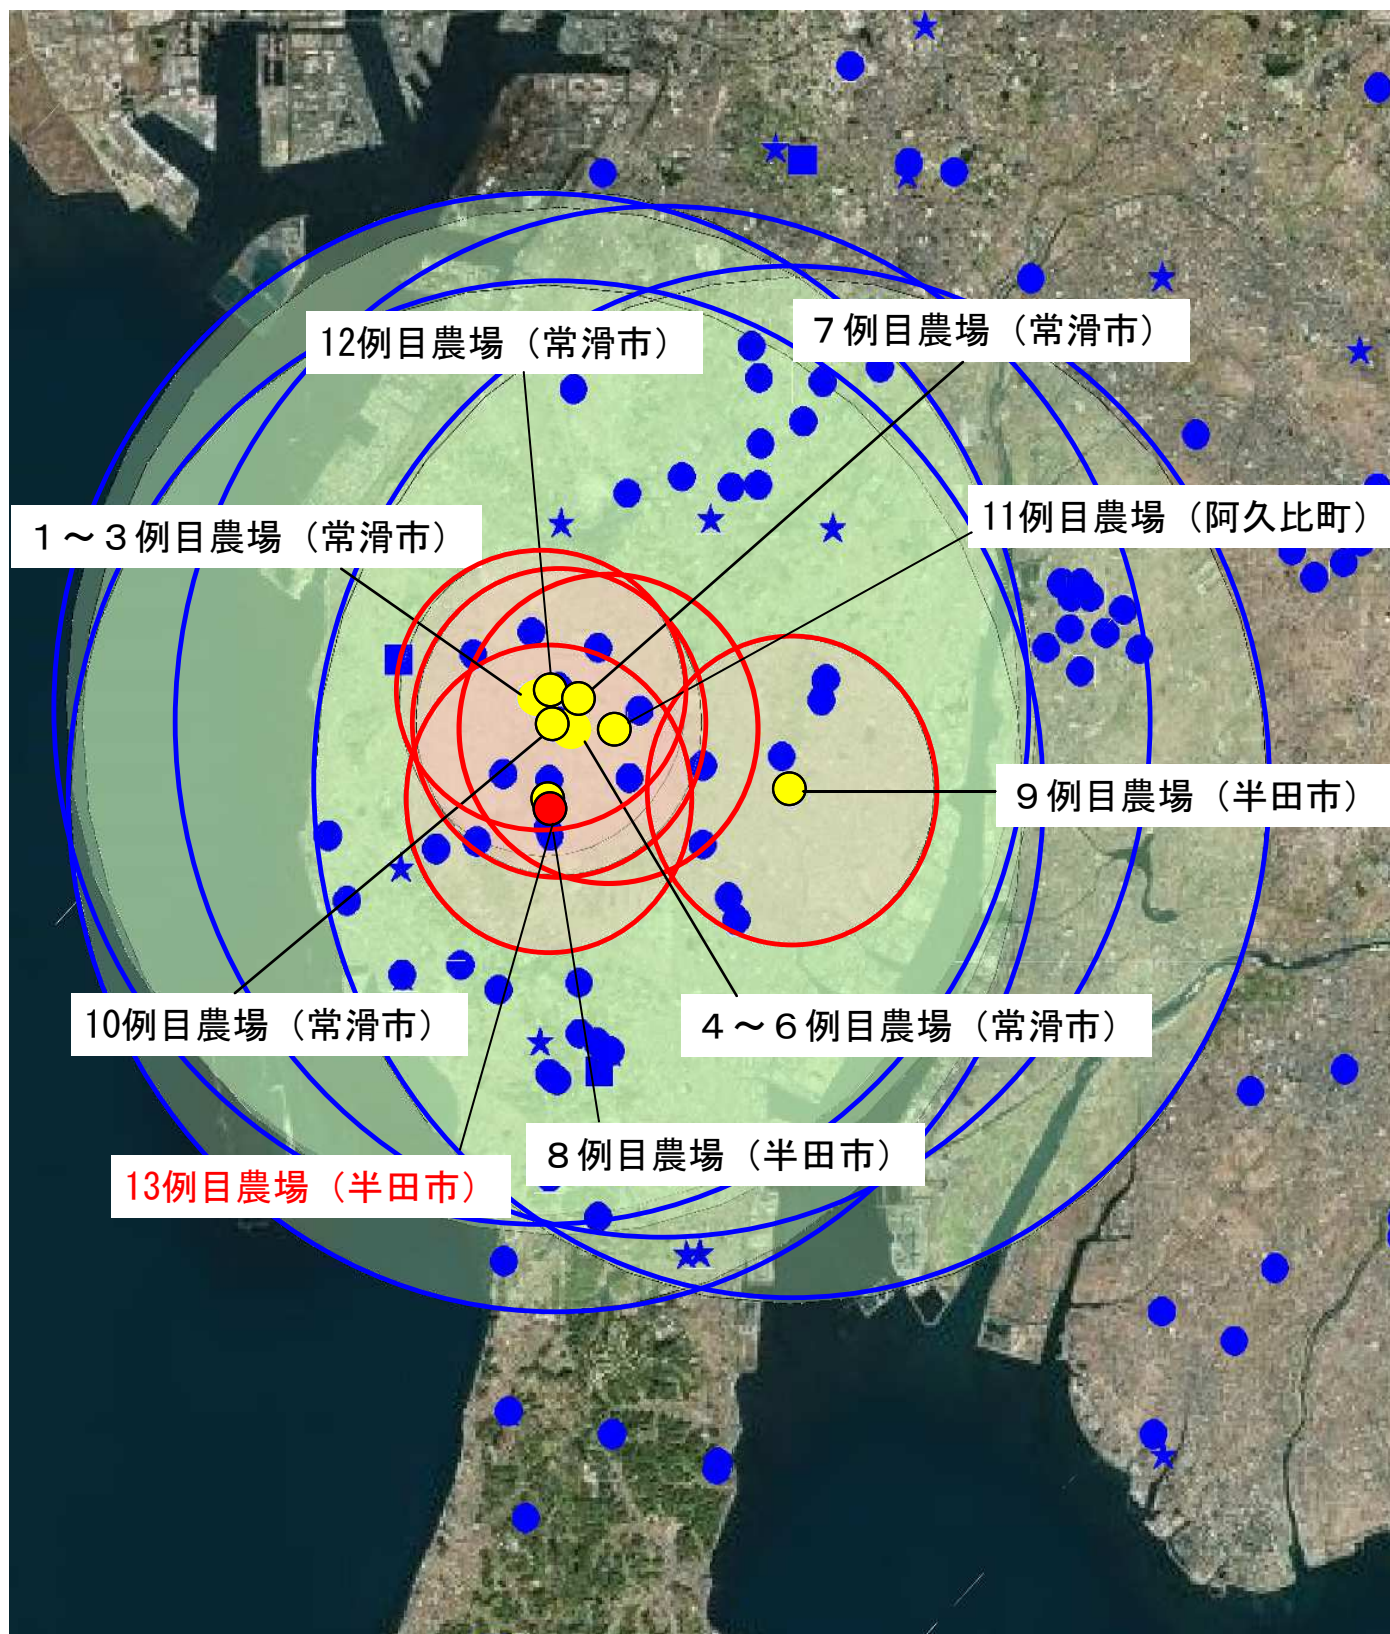

出入口

半田市における高病原性鳥インフルエンザの疑似患畜の確認について

(1 3 例目)

<p>1月30日</p>	<ul style="list-style-type: none"> ・ 常滑市で発生した高病原性鳥インフルエンザの疑似患畜に伴う移動制限区域内にある採卵鶏農場から、午前8時25分頃、飼養する鶏がまとまって死亡している旨、西部家畜保健衛生所に通報あり ・ 当該家畜保健衛生所の家畜防疫員が農場に立ち入り ・ 正午、当該農場において死亡した鶏等を検体として鳥インフルエンザの簡易検査を実施し、陽性と判明 ・ 中央家畜保健衛生所へ簡易検査陽性となった検体を搬入し、遺伝子検査を実施 ・ 今回の農場は移動制限区域内のため、既に以下の措置を実施済み <ul style="list-style-type: none"> (1) 鶏等の移動の制限 (2) 出入りの際の消毒の徹底 (3) 当該農場への関係者以外の立入禁止
<p>1月31日</p>	<ul style="list-style-type: none"> ・ 中央家畜保健衛生所における遺伝子検査の結果、高病原性鳥インフルエンザ遺伝子が検出され、農林水産省は、午前8時に高病原性鳥インフルエンザの疑似患畜と判定 ・ 当該農場及び周辺農場における敷地内の消毒を実施 ・ 判定後、速やかに当該農場の飼養鶏約42.5万羽の殺処分及び埋却を実施
<p>今後の予定</p>	<ul style="list-style-type: none"> ・ 周辺農家の臨床検査 【周辺農場の飼養状況】 ・ 半径3km以内（移動制限区域） 鶏等 14農場 約47万羽 ・ 半径3～10km以内（搬出制限区域） 鶏等 25農場 約127万羽

防 疫 方 針 （ 1 3 例 目 ）

【農場の飼養状況】
 13例目
 所在地：半田市
 飼養羽数：採卵鶏約42.5万羽

当該農場の周辺農場等

- ★■：鶏等飼養農場
- ：当該農場から半径3km円（移動制限区域）
- ：当該農場から半径3～10km円（搬出制限区域）

消毒ポイント

※地図は国土地理院の地理院地図を使用

- 3 km 圏内の消毒ポイント
- 10 km 圏内の消毒ポイント

消毒ポイント一覧