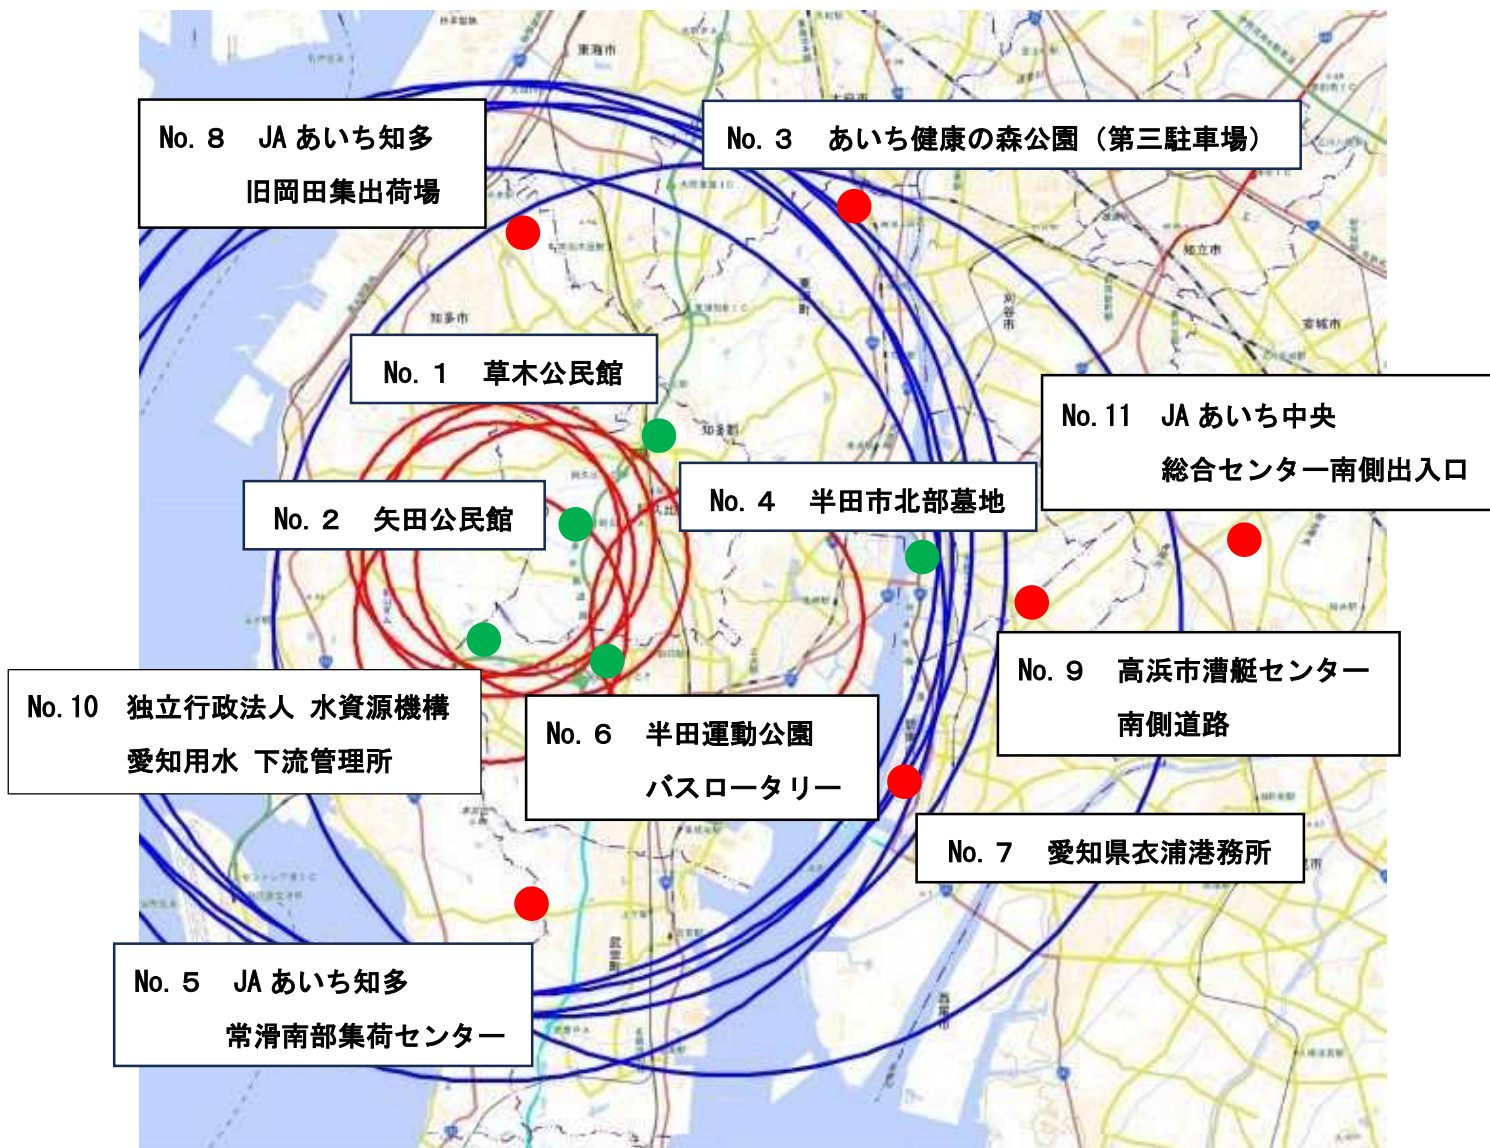

出入口

半田市における高病原性鳥インフルエンザの疑似患畜の確認について

(1 3 例目)

<p>1月30日</p>	<ul style="list-style-type: none"> ・ 常滑市で発生した高病原性鳥インフルエンザの疑似患畜に伴う移動制限区域内にある採卵鶏農場から、午前8時25分頃、飼養する鶏がまとまって死亡している旨、西部家畜保健衛生所に通報あり ・ 当該家畜保健衛生所の家畜防疫員が農場に立ち入り ・ 正午、当該農場において死亡した鶏等を検体として鳥インフルエンザの簡易検査を実施し、陽性と判明 ・ 中央家畜保健衛生所へ簡易検査陽性となった検体を搬入し、遺伝子検査を実施 ・ 今回の農場は移動制限区域内のため、既に以下の措置を実施済み <ul style="list-style-type: none"> (1) 鶏等の移動の制限 (2) 出入りの際の消毒の徹底 (3) 当該農場への関係者以外の立入禁止
<p>1月31日</p>	<ul style="list-style-type: none"> ・ 中央家畜保健衛生所における遺伝子検査の結果、高病原性鳥インフルエンザ遺伝子が検出され、農林水産省は、午前8時に高病原性鳥インフルエンザの疑似患畜と判定 ・ 当該農場及び周辺農場における敷地内の消毒を実施 ・ 判定後、速やかに当該農場の飼養鶏約42.5万羽の殺処分及び埋却を実施
<p>今後の予定</p>	<ul style="list-style-type: none"> ・ 周辺農家の臨床検査 【周辺農場の飼養状況】 ・ 半径3km以内（移動制限区域） 鶏等 14農場 約47万羽 ・ 半径3～10km以内（搬出制限区域） 鶏等 25農場 約127万羽

防 疫 方 針 （ 1 3 例 目 ）

【農場の飼養状況】
 13例目
 所在地：半田市
 飼養羽数：採卵鶏約42.5万羽

当該農場の周辺農場等

- ★■：鶏等飼養農場
- ：当該農場から半径3km円（移動制限区域）
- ：当該農場から半径3～10km円（搬出制限区域）

消毒ポイント

※地図は国土地理院の地理院地図を使用

- 3 km 圏内の消毒ポイント
- 10 km 圏内の消毒ポイント

消毒ポイント一覧