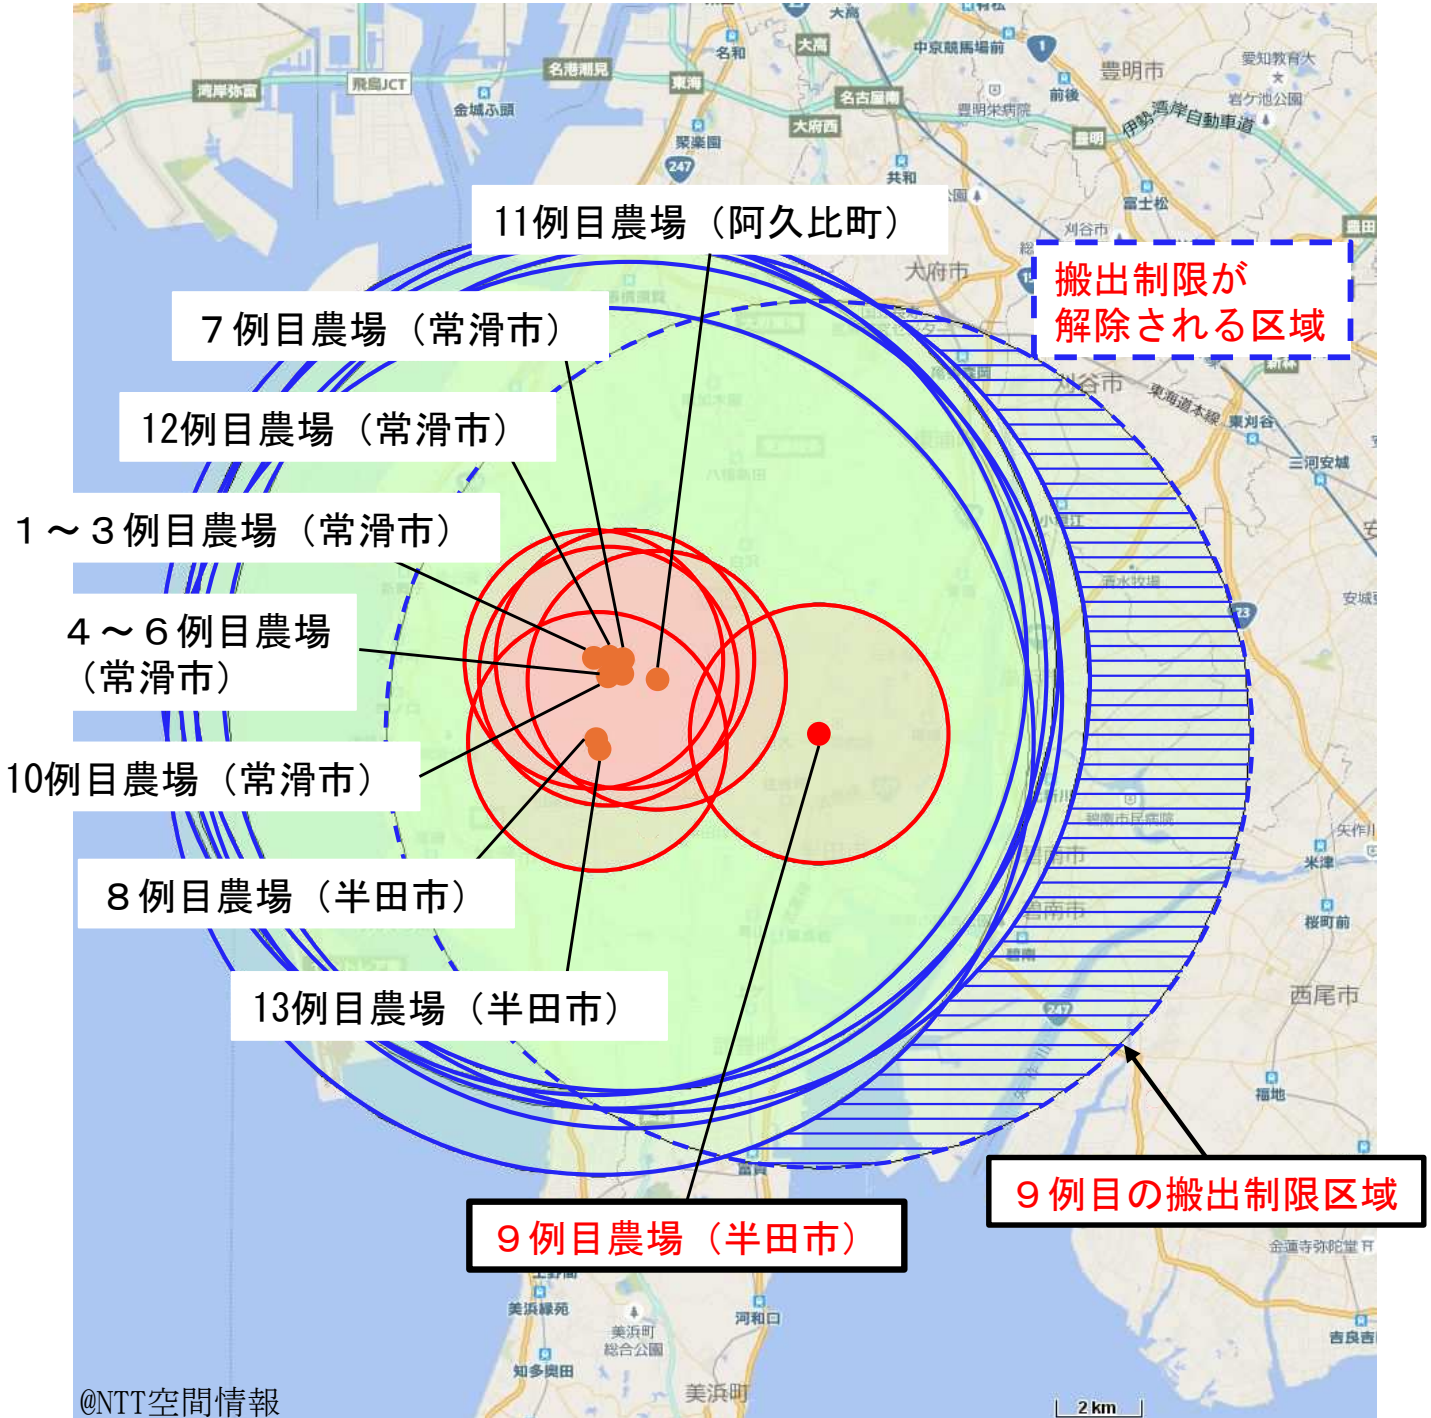

1 例目から13例目の移動制限区域及び搬出制限区域

- : 発生農場から半径3km円（移動制限区域）
- : 発生農場から半径3～10km円（搬出制限区域）
- ▨ : 搬出制限が解除される区域