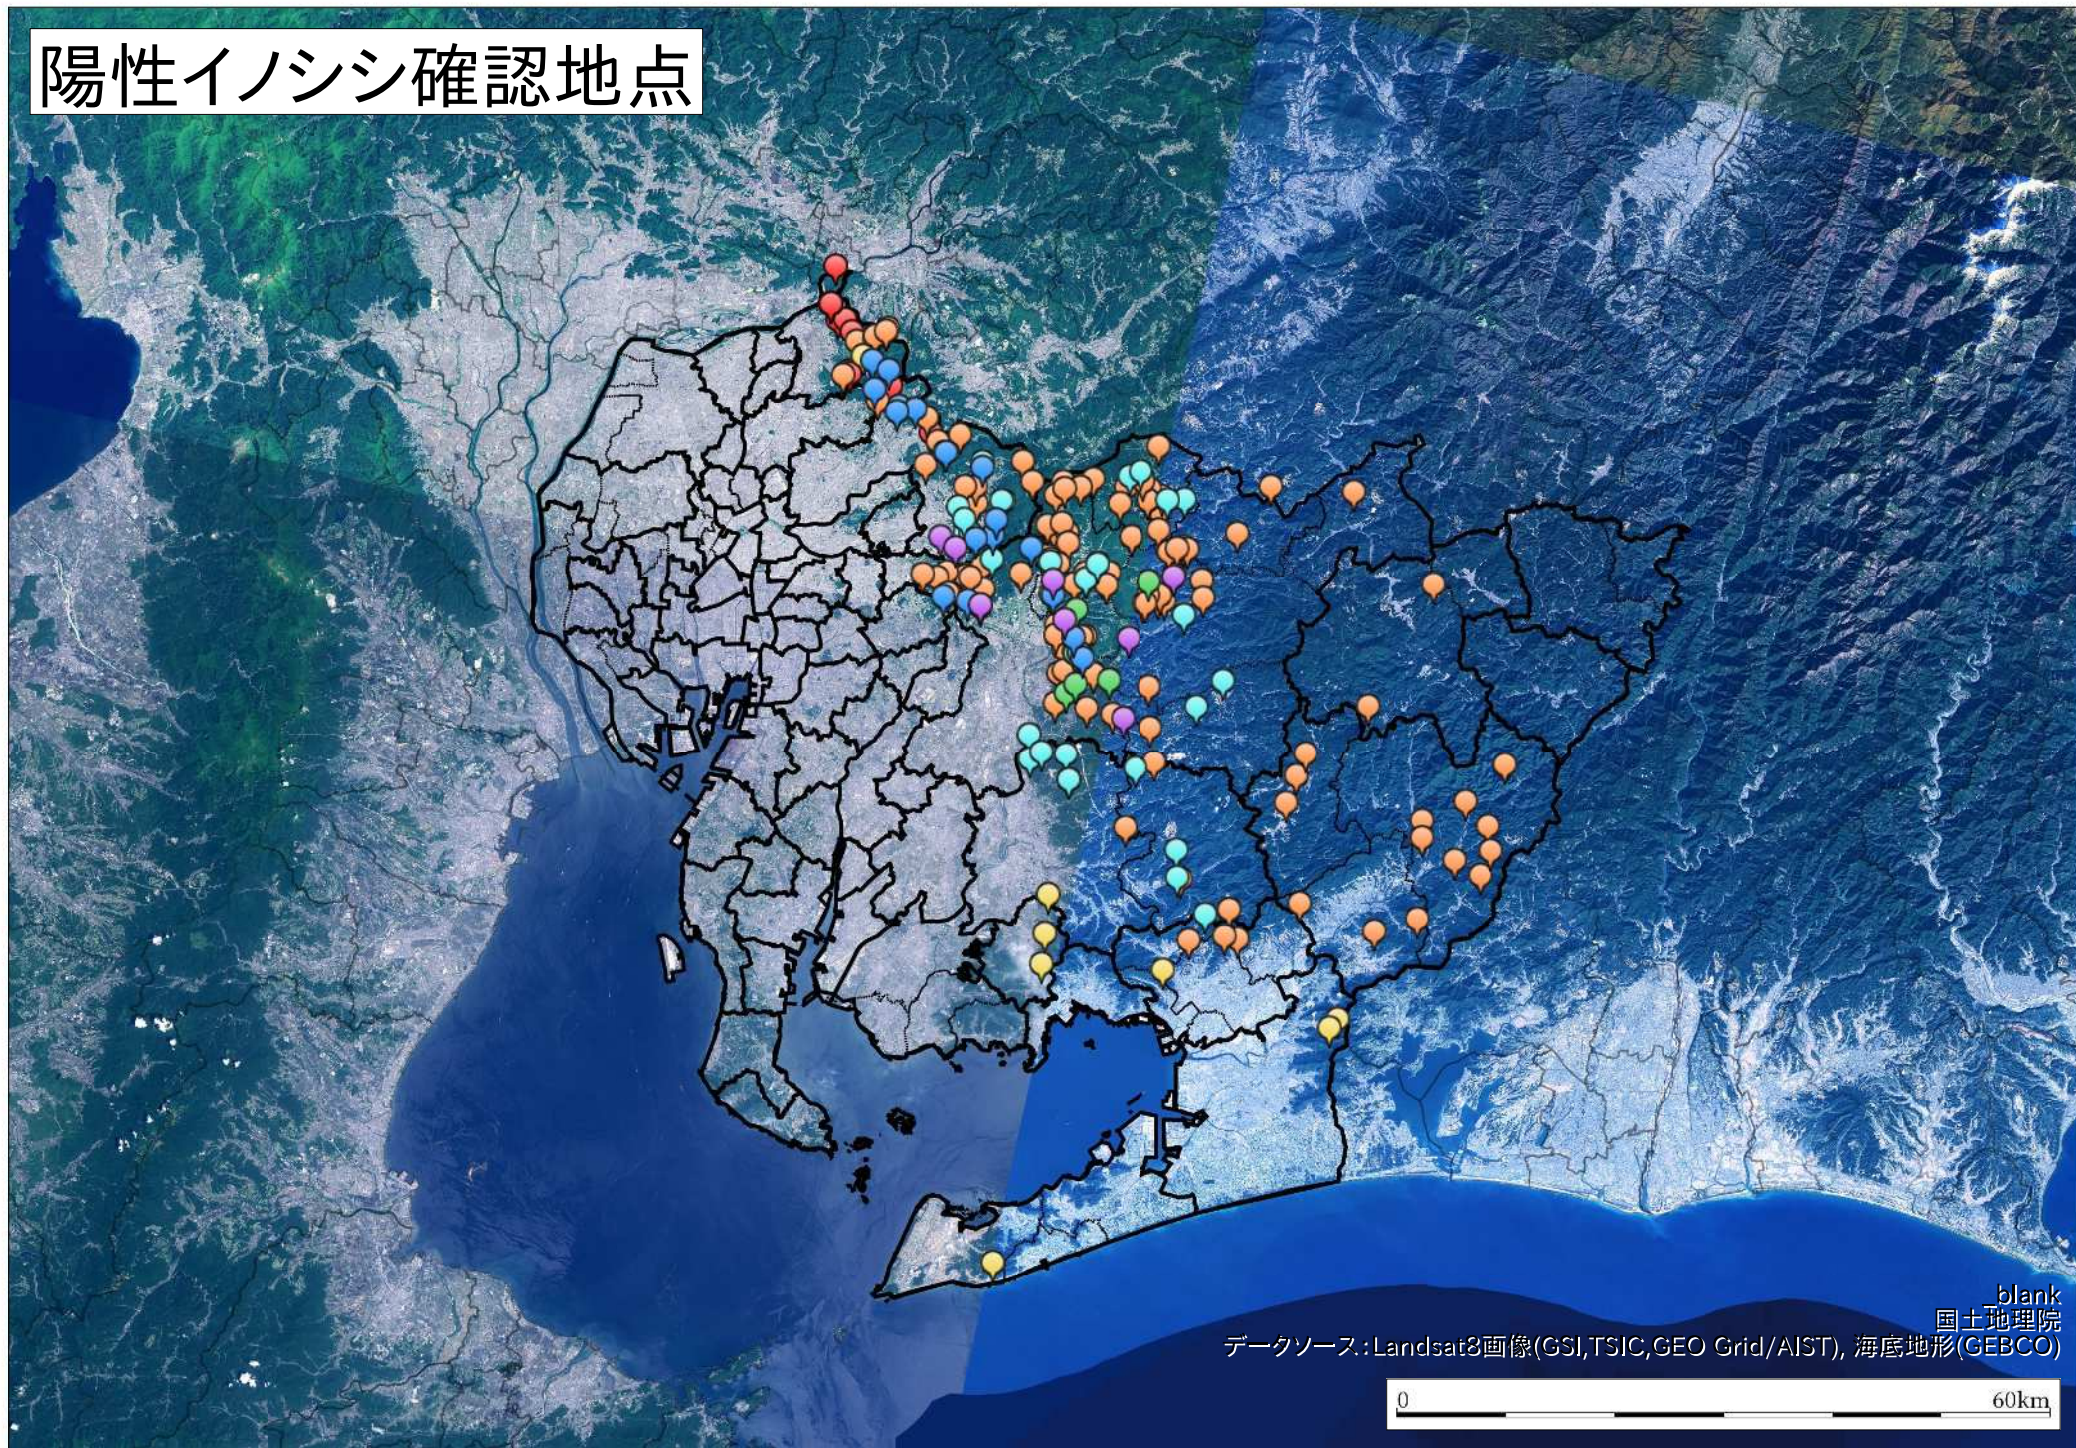

# 陽性イノシシ確認地点

2018年度 

2019年度 

2020年度 

2021年度 

2022年度 

2023年度 

2024年度 