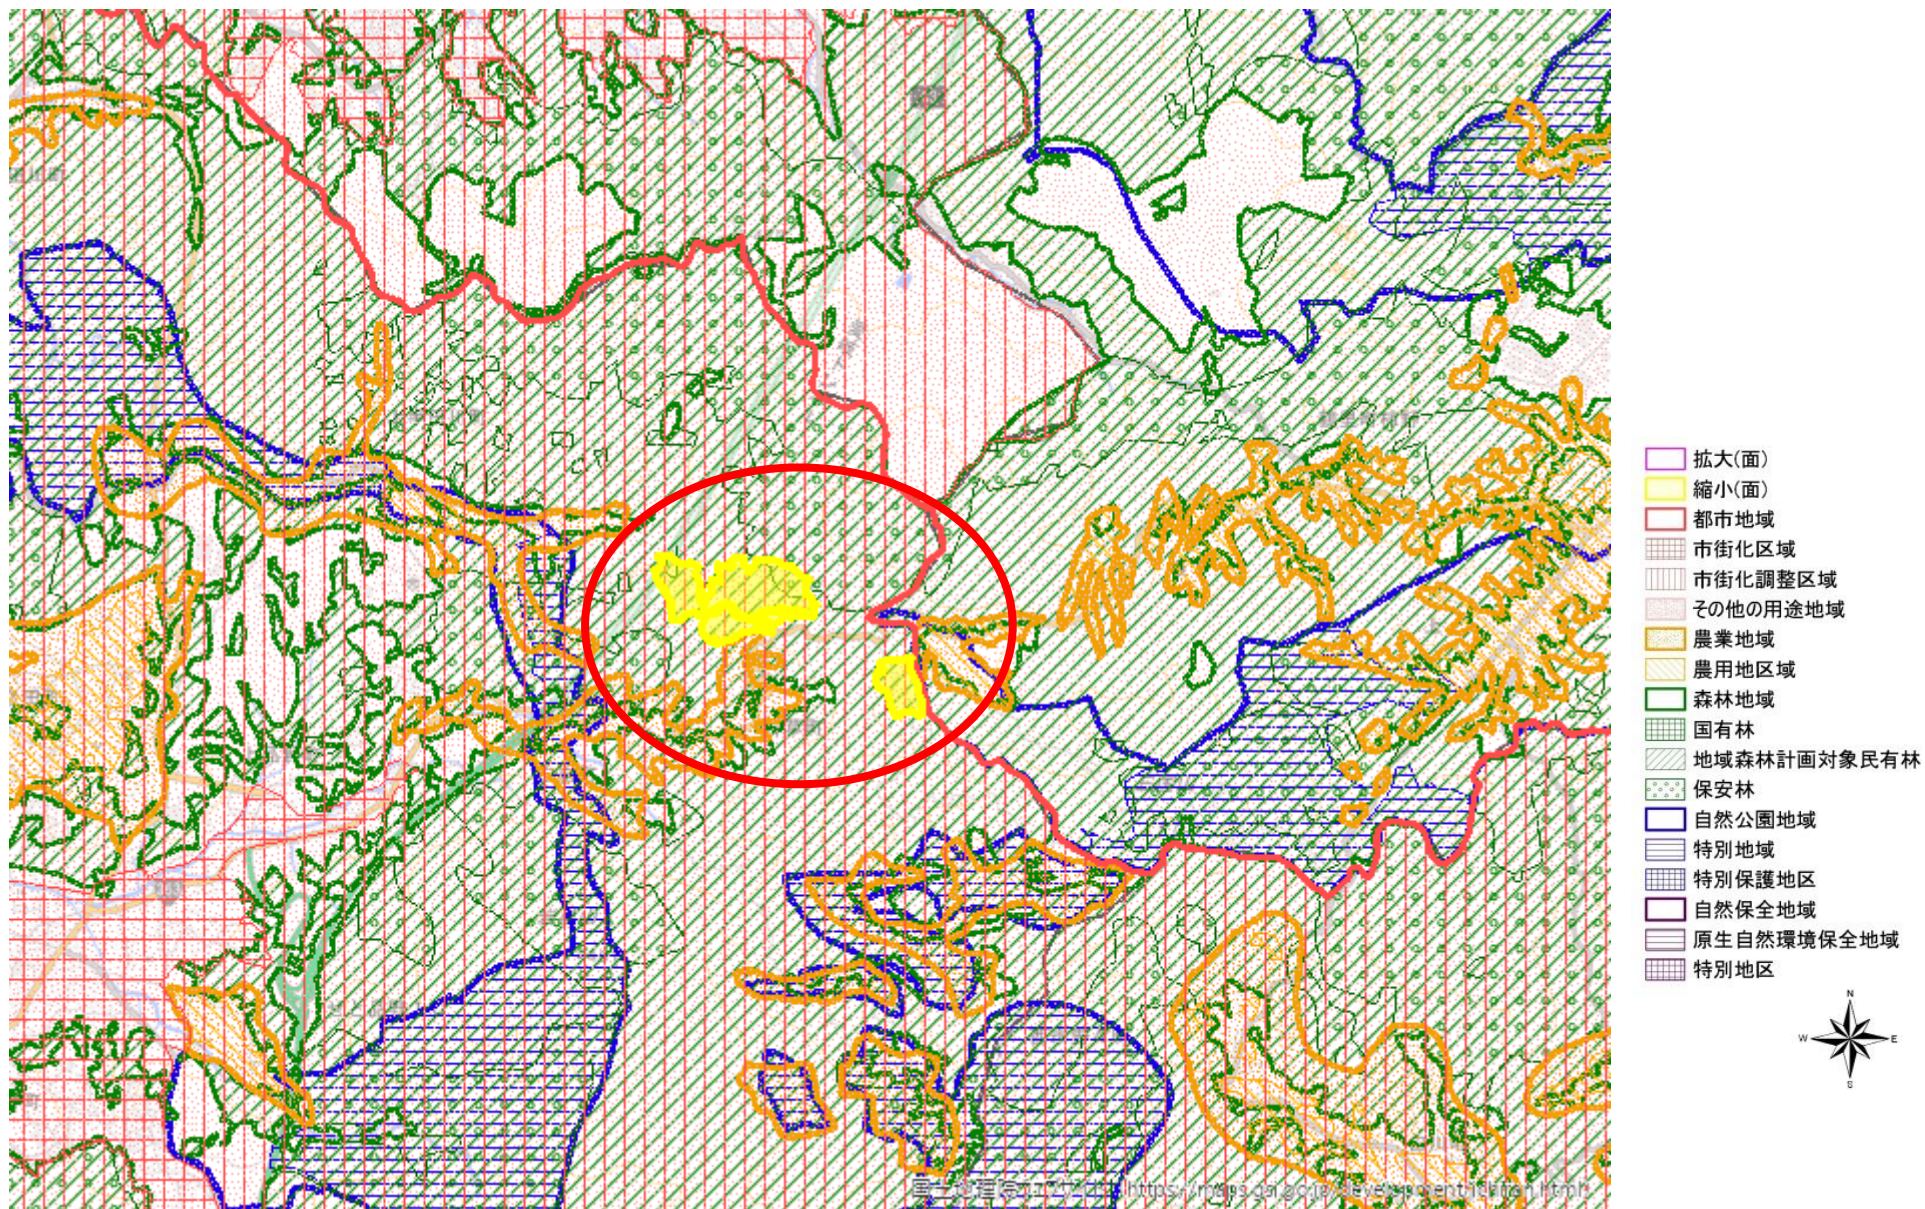

5 瀬戸森林地域（縮小）

図の中心位置： 35.270, 137.170（北緯,東経） 縮尺 1:50000