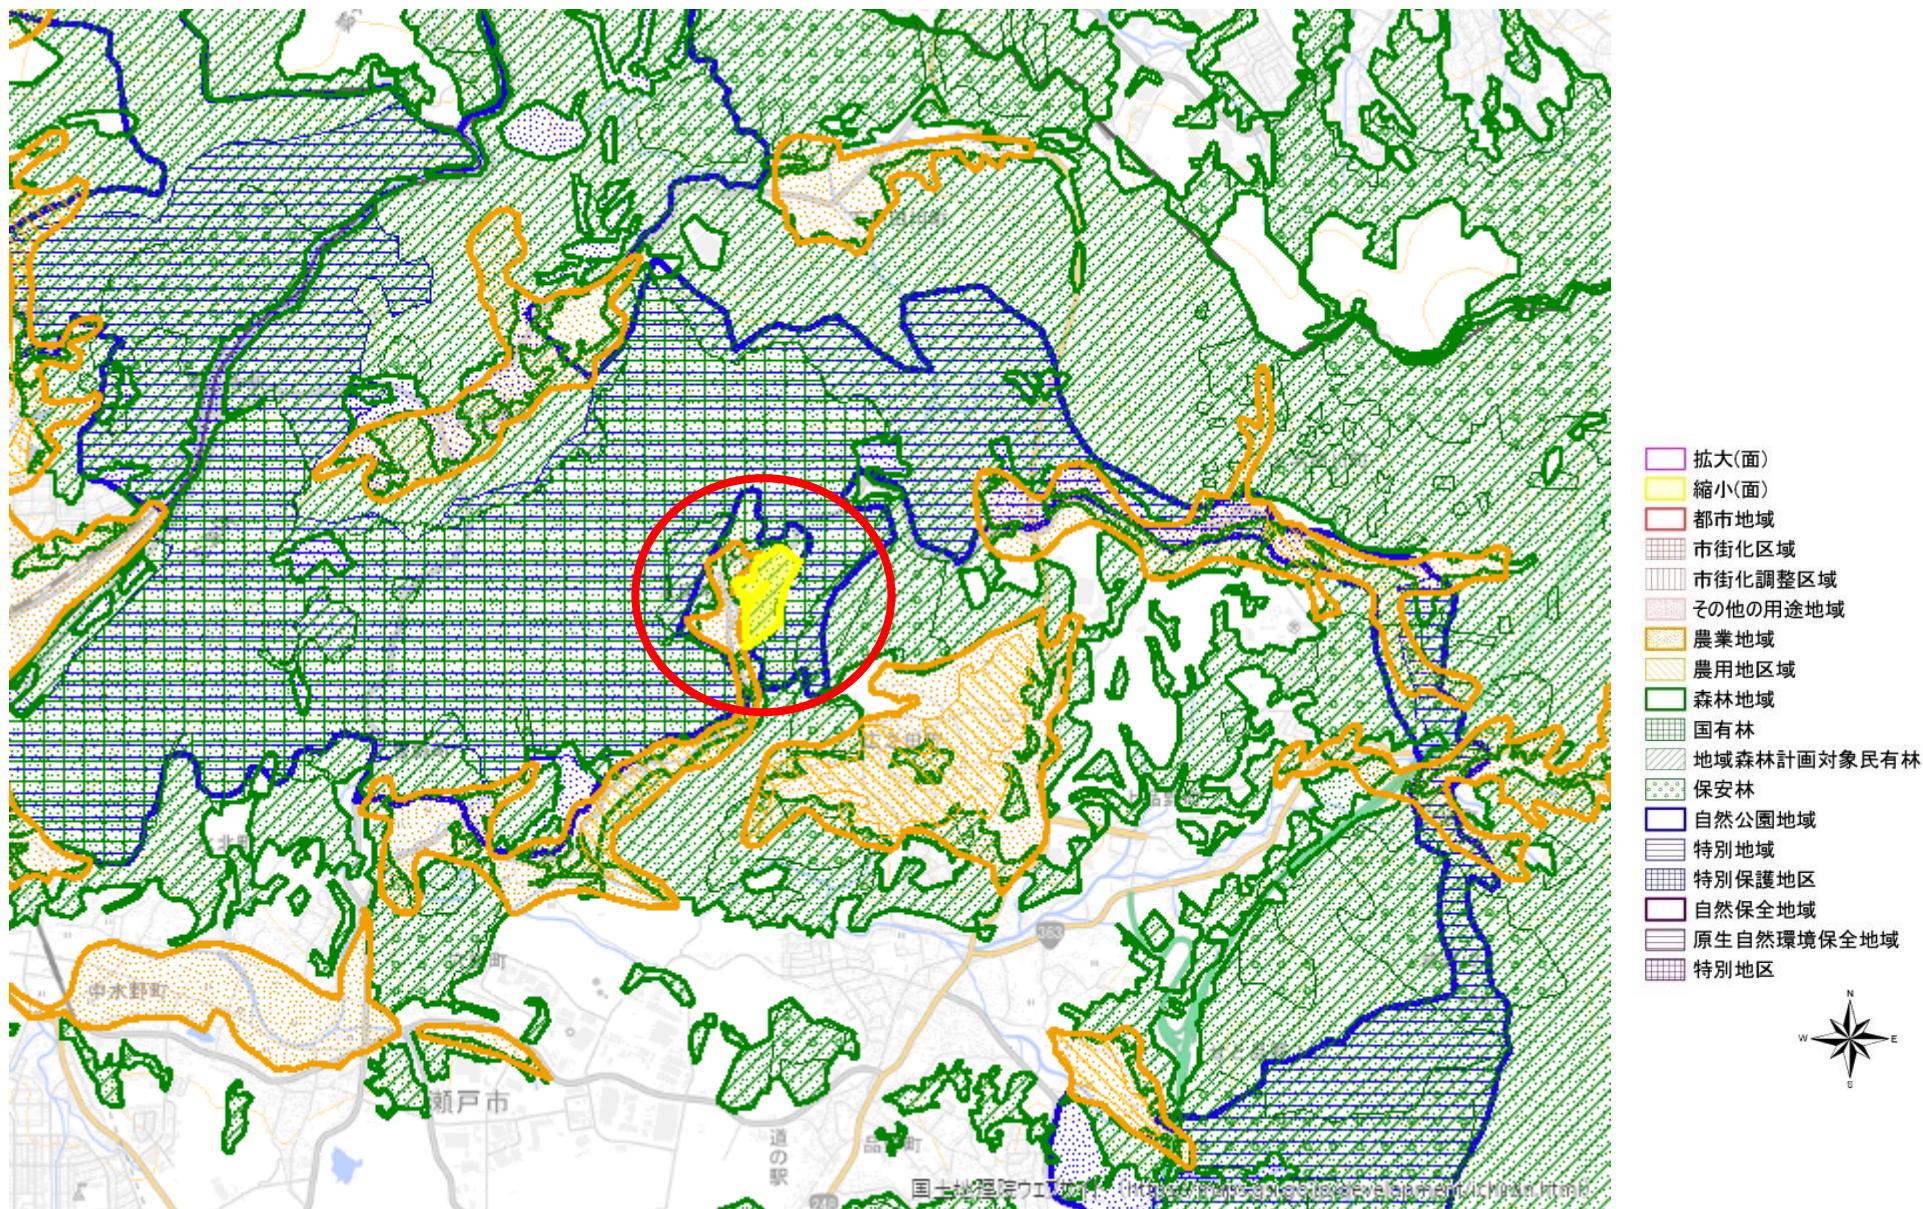

6 瀬戸森林地域（縮小）

図の中心位置： 35.270, 137.120（北緯,東経） 縮尺 1:50000