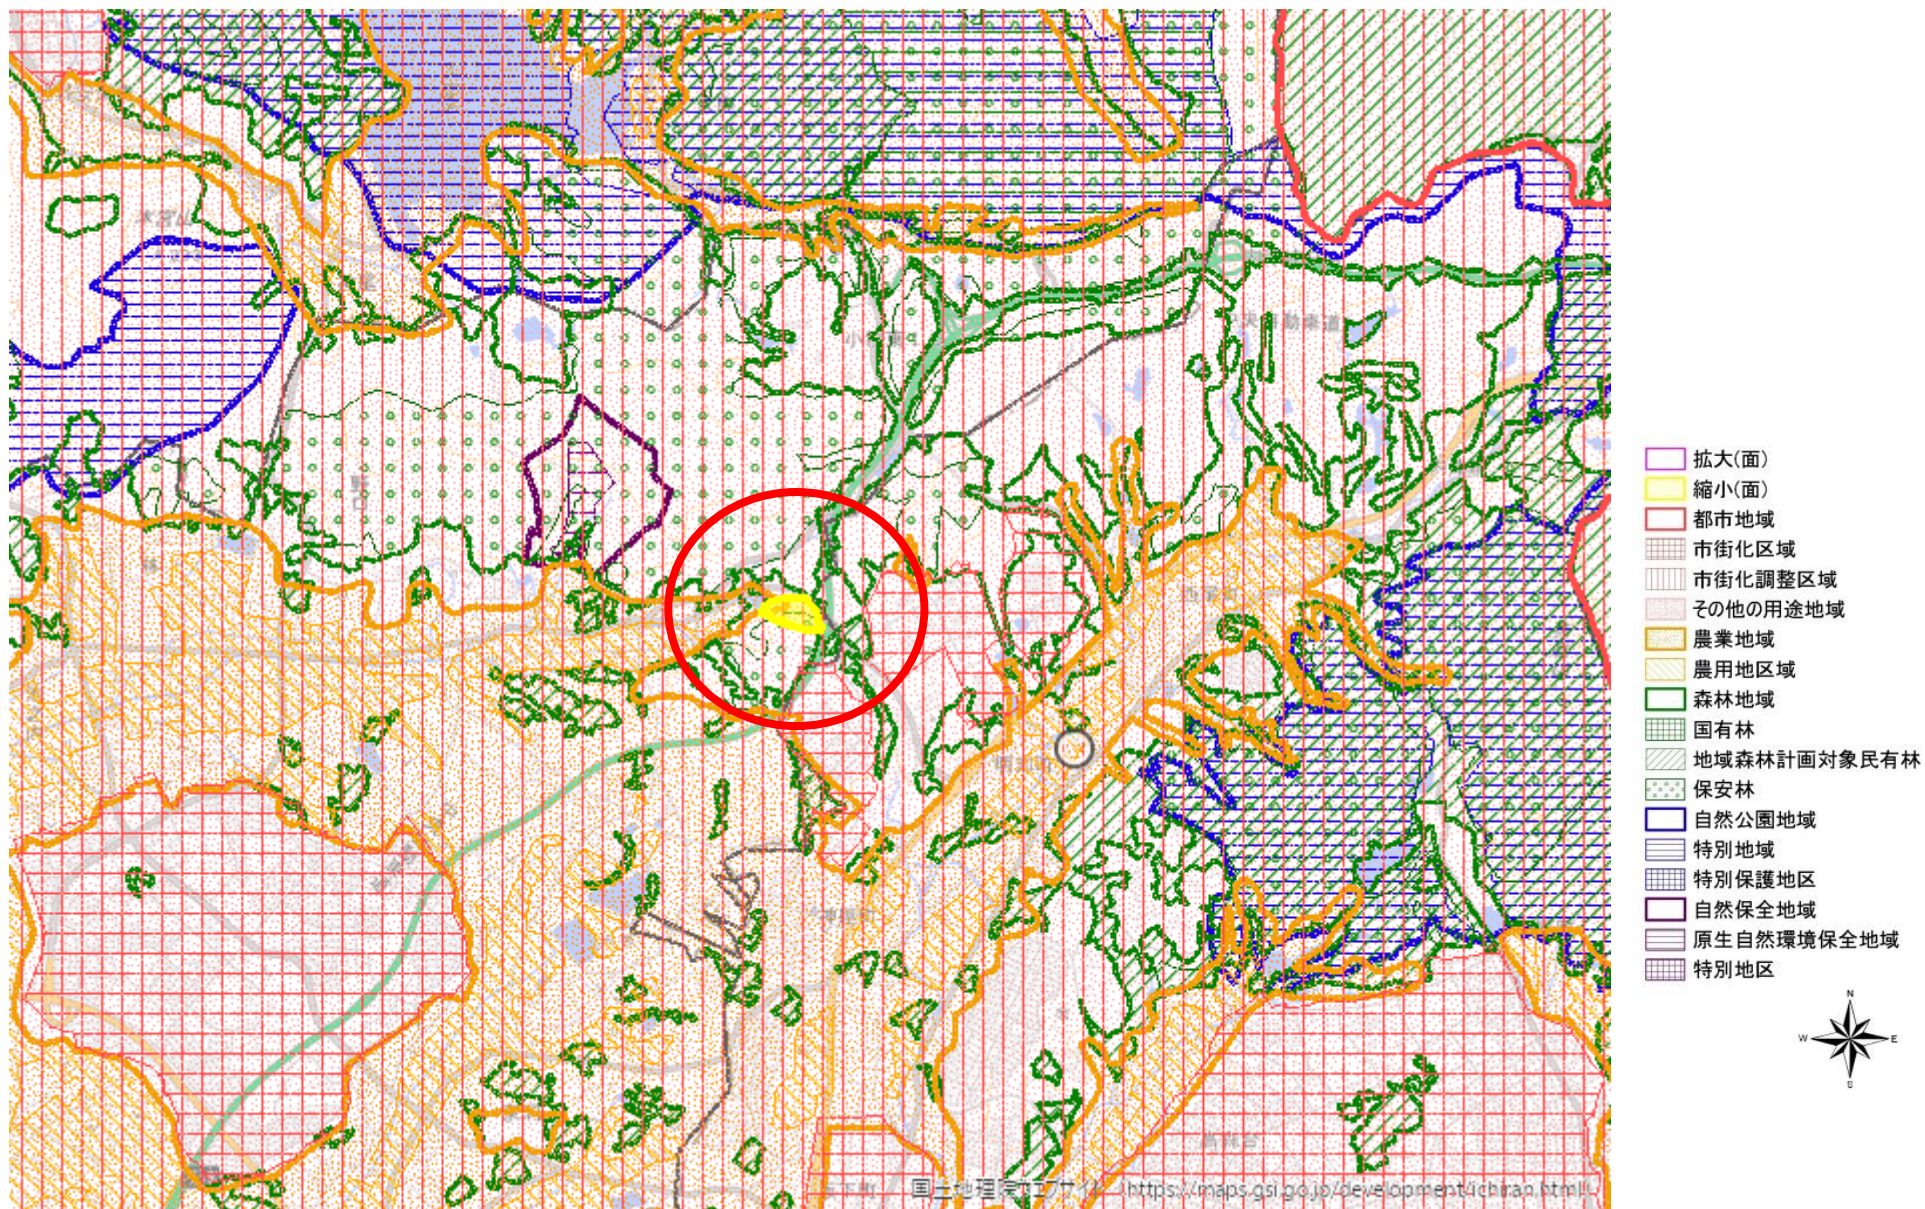

## 7 春日井・小牧森林地域（縮小）

図の中心位置： 35.320, 137.020（北緯,東経） 縮尺 1:50000