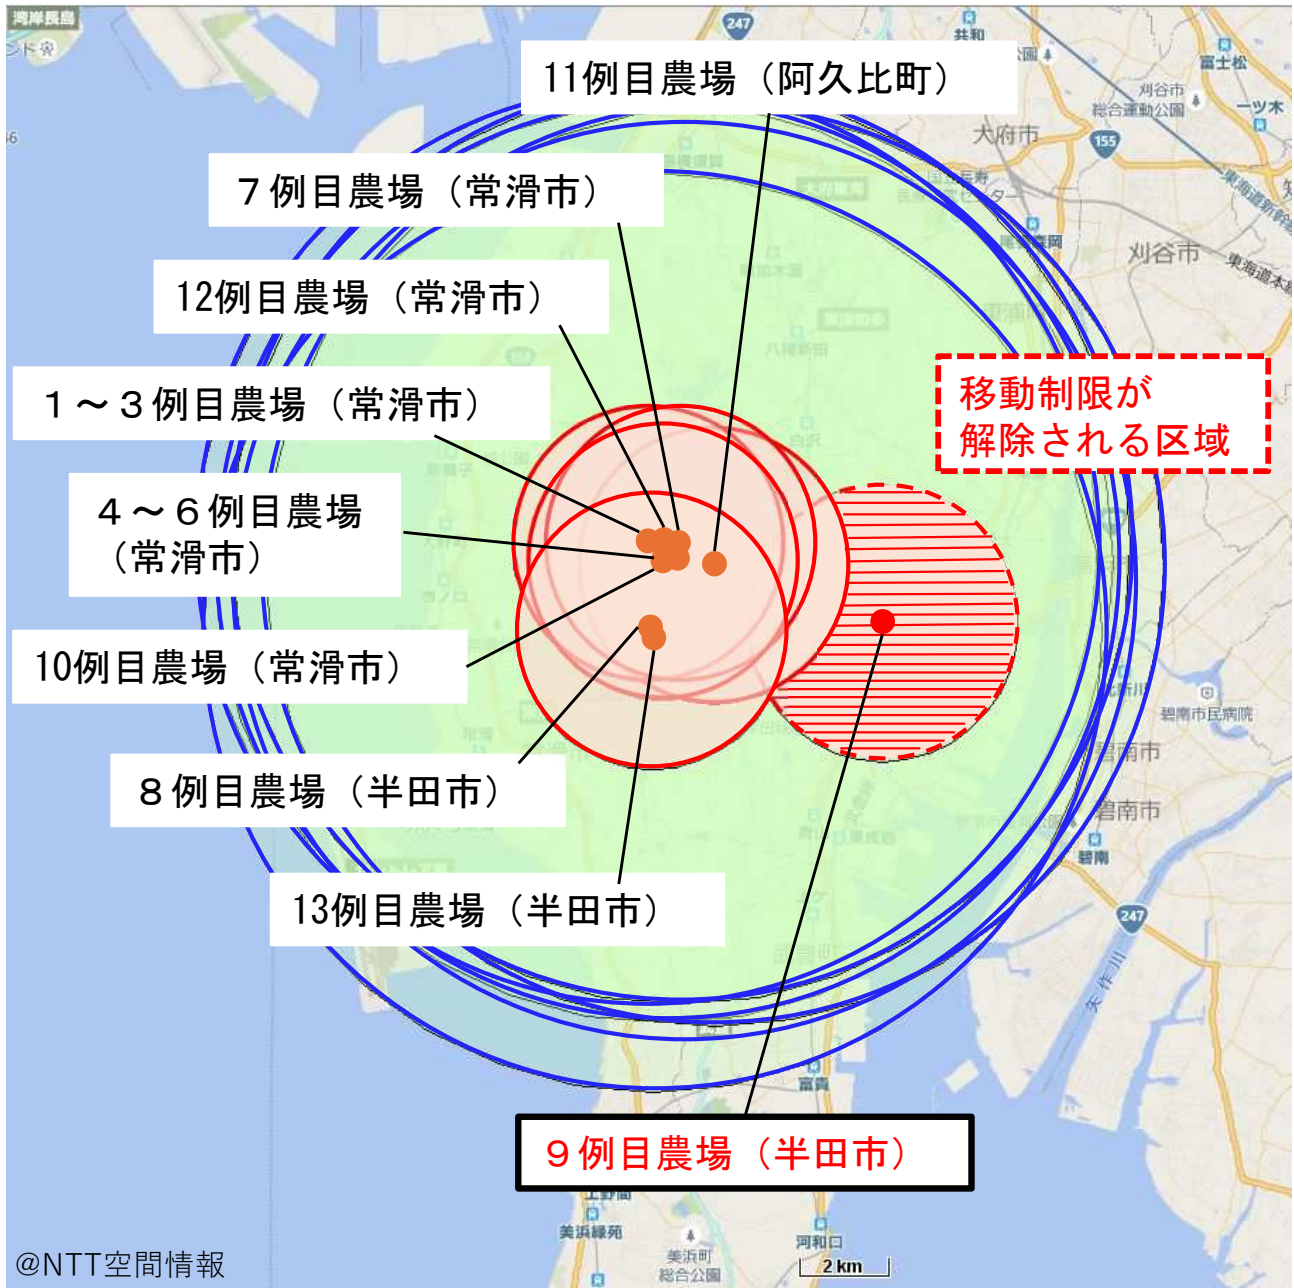

## 1 例目から13例目の移動制限区域及び搬出制限区域

- : 発生農場から半径3km円（移動制限区域）
- : 発生農場から半径3～10km円（搬出制限区域）
- ▨ : 移動制限が解除される区域