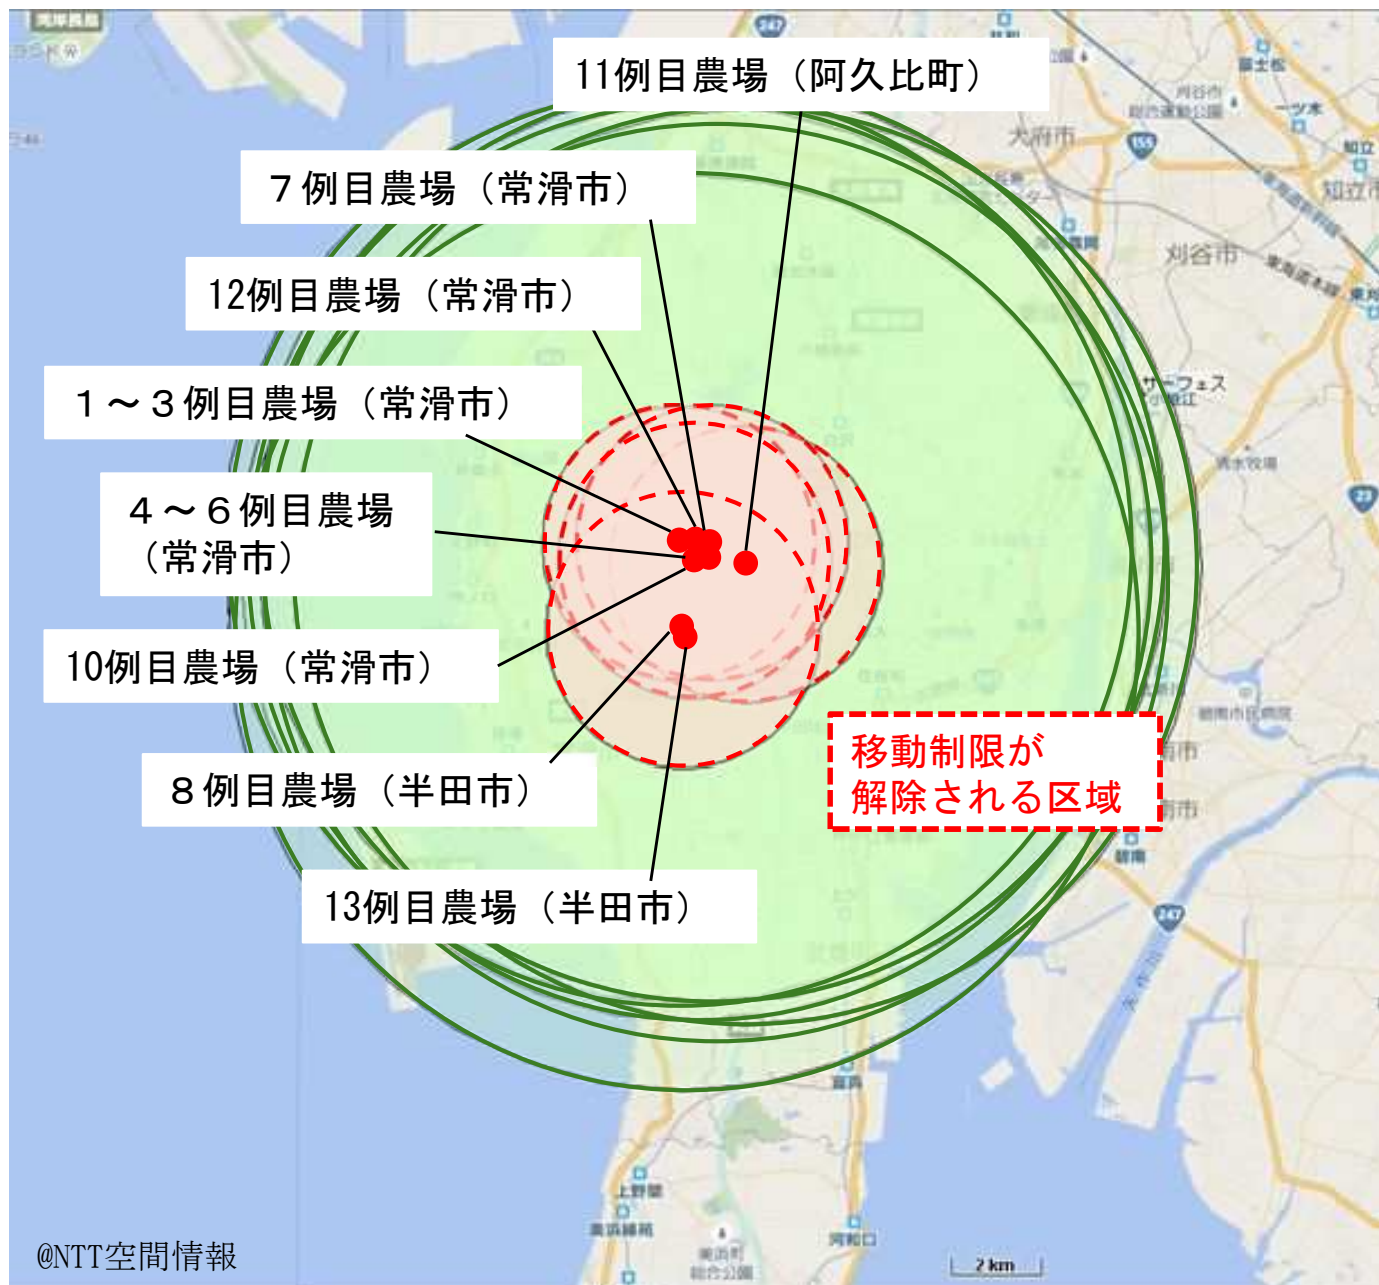

1例目から8例目及び10例目から13例目の
移動制限区域及び監視強化区域

- - - : 移動制限が解除される区域 (発生農場から半径3km円)
- : 監視強化区域 (発生農場から10km円)