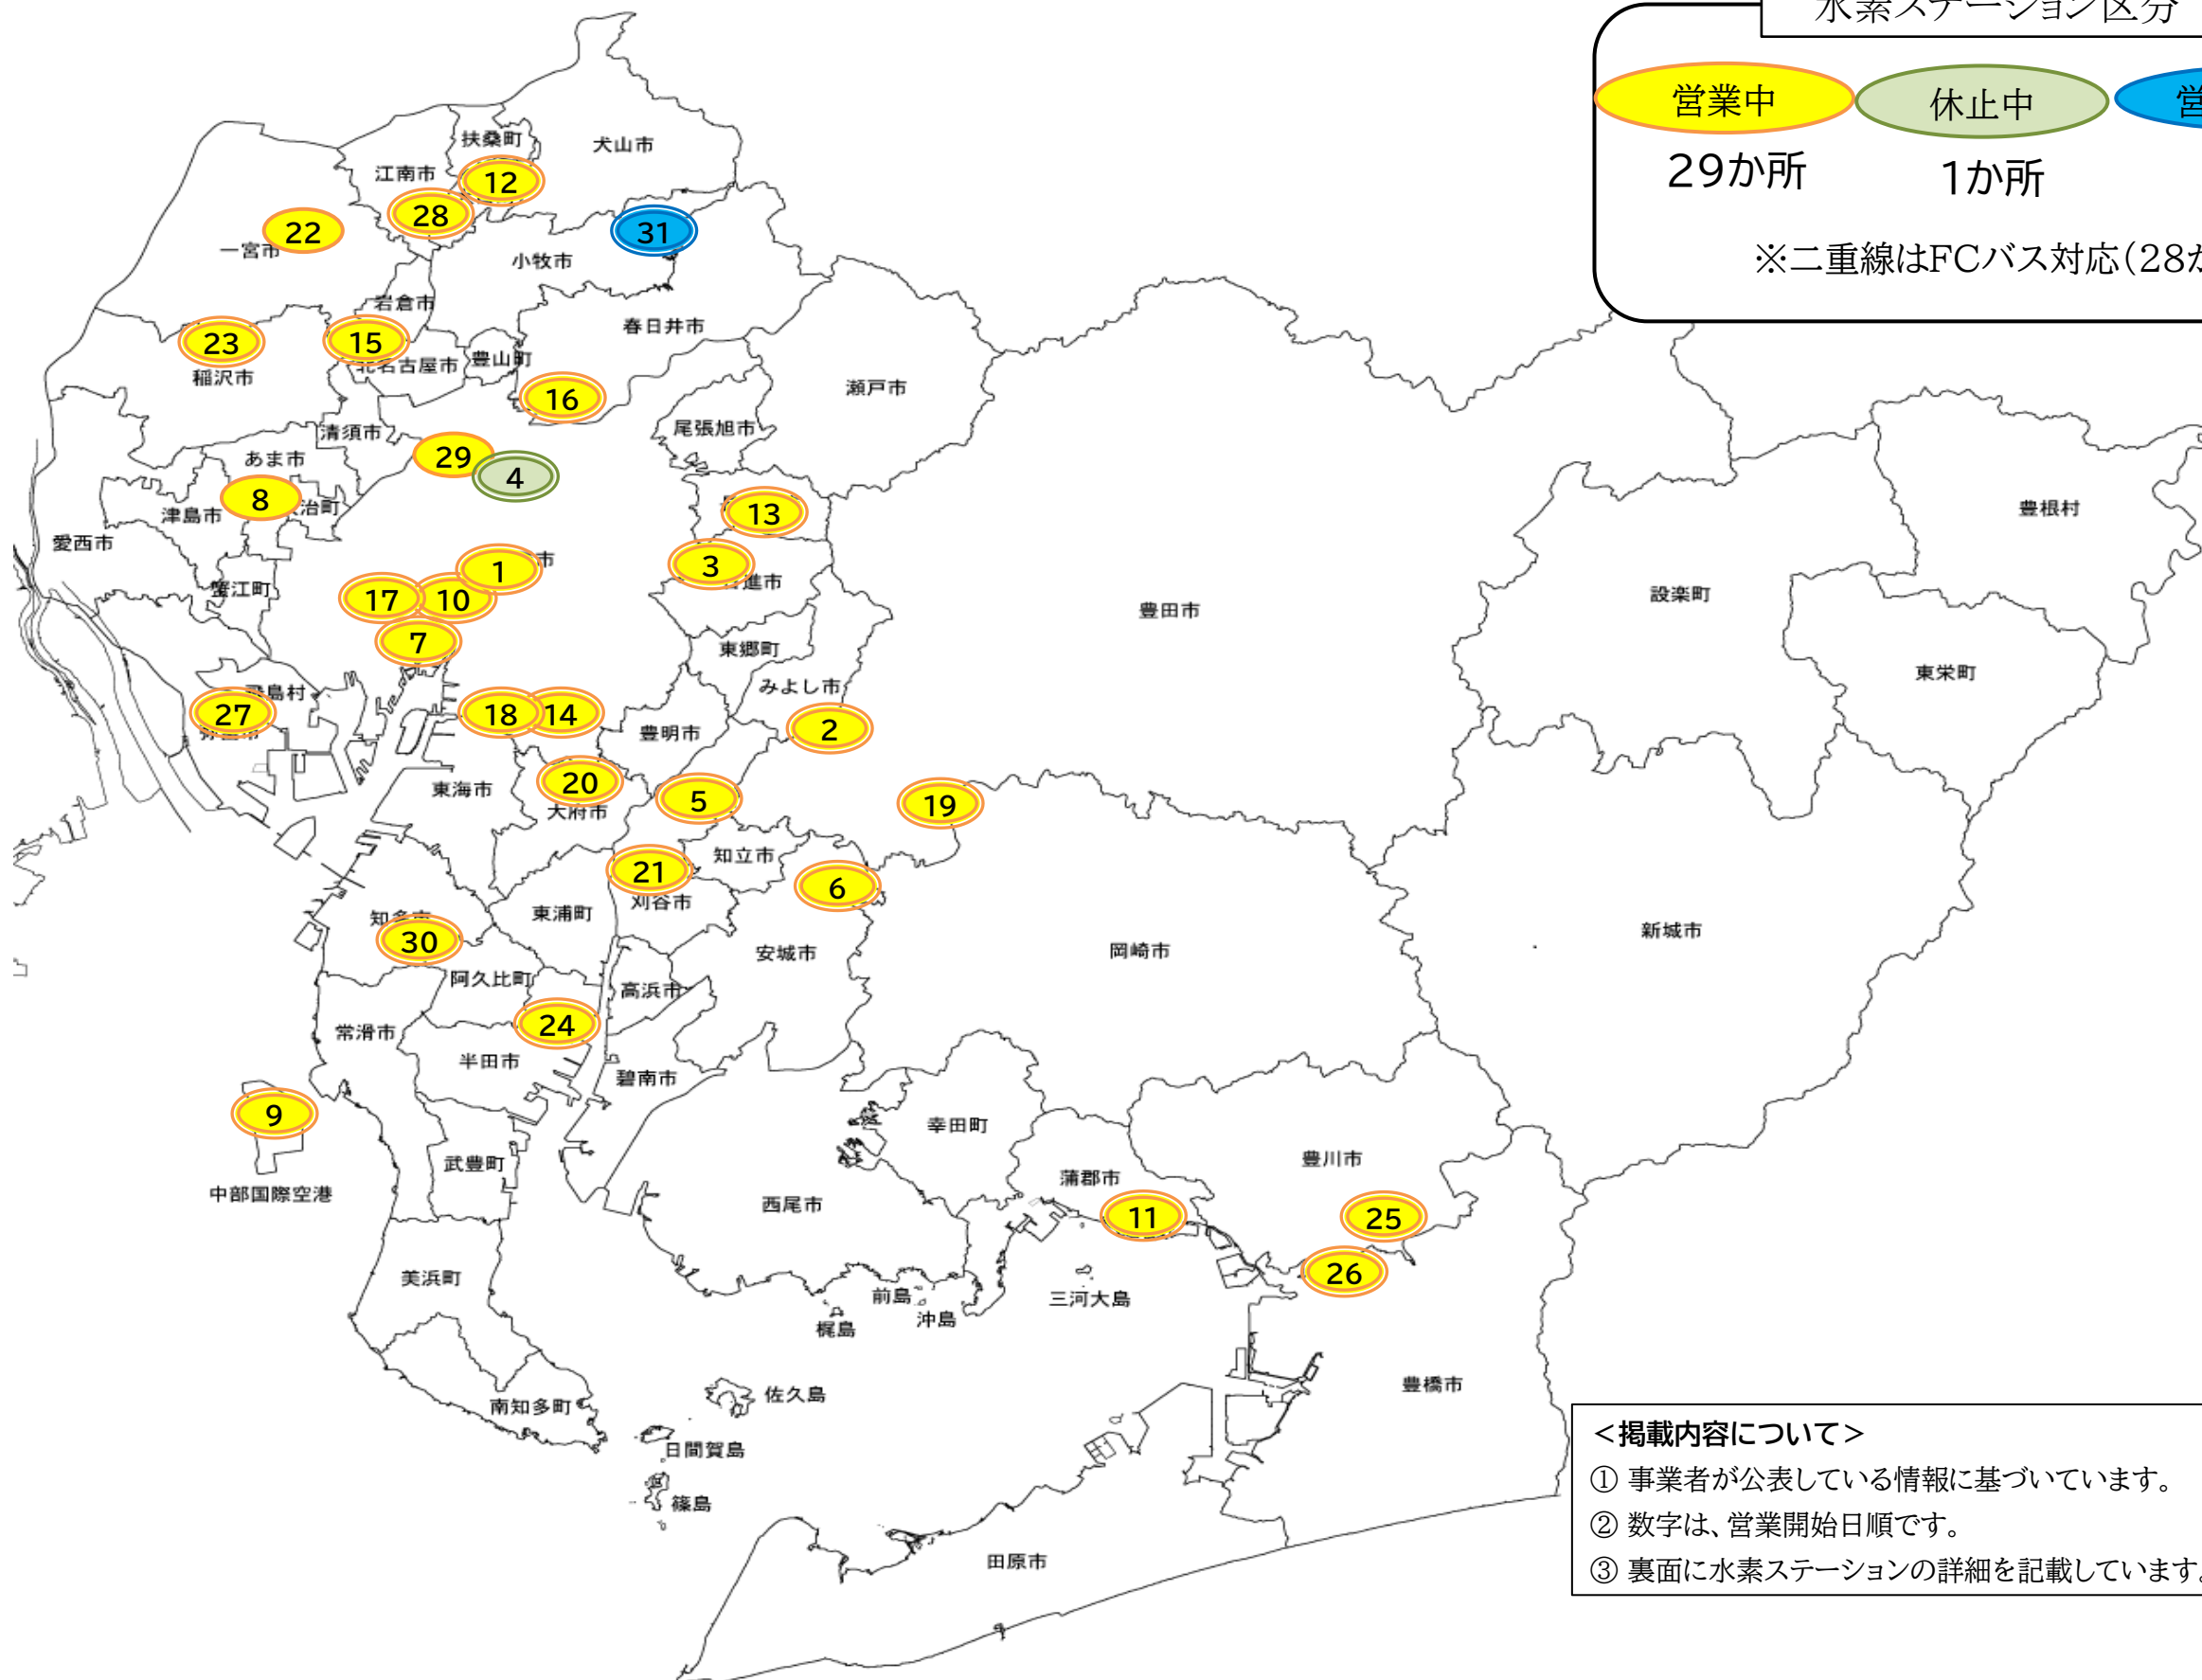

# 愛知県内の水素ステーションマップ

2026年6月1日現在

## 水素ステーション区分

営業中

29か所

休止中

1か所

営業準備中

1か所

※二重線はFCバス対応(28か所)

<掲載内容について>  
① 事業者が公表している情報に基づいています。  
② 数字は、営業開始日順です。  
③ 裏面に水素ステーションの詳細を記載しています。

※ 営業日や混雑状況に関するお問い合わせは、水素ステーションへお電話ください。○数字はFCバス対応の水素ステーション(28か所)です。