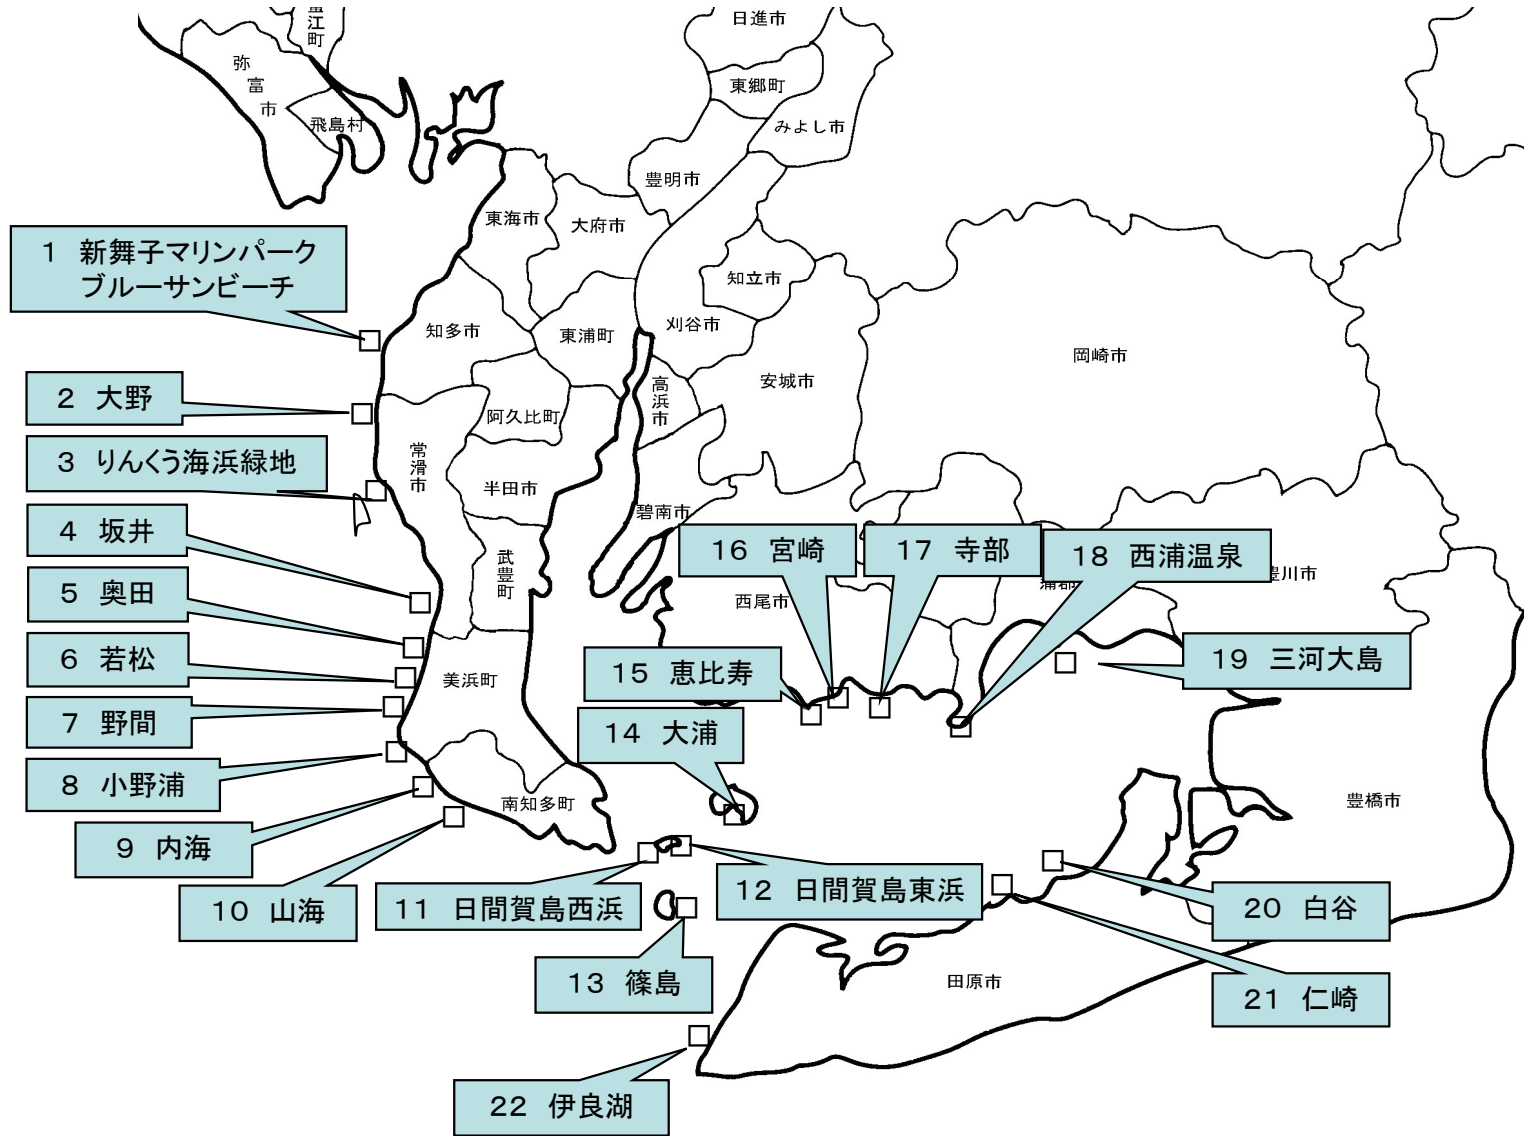

# 海水浴場開設予定地

- 1:新舞子マリンパーク  
ブルーサンビーチ
- 2:大野
- 3:りんくう海浜緑地
- 4:坂井
- 5:奥田
- 6:若松
- 7:野間
- 8:小野浦
- 9:内海
- 10:山海
- 11:日間賀島西浜
- 12:日間賀島東浜
- 13:篠島
- 14:大浦
- 15:恵比寿
- 16:宮崎
- 17:寺部
- 18:西浦温泉
- 19:三河大島
- 20:白谷
- 21:仁崎
- 22:伊良湖