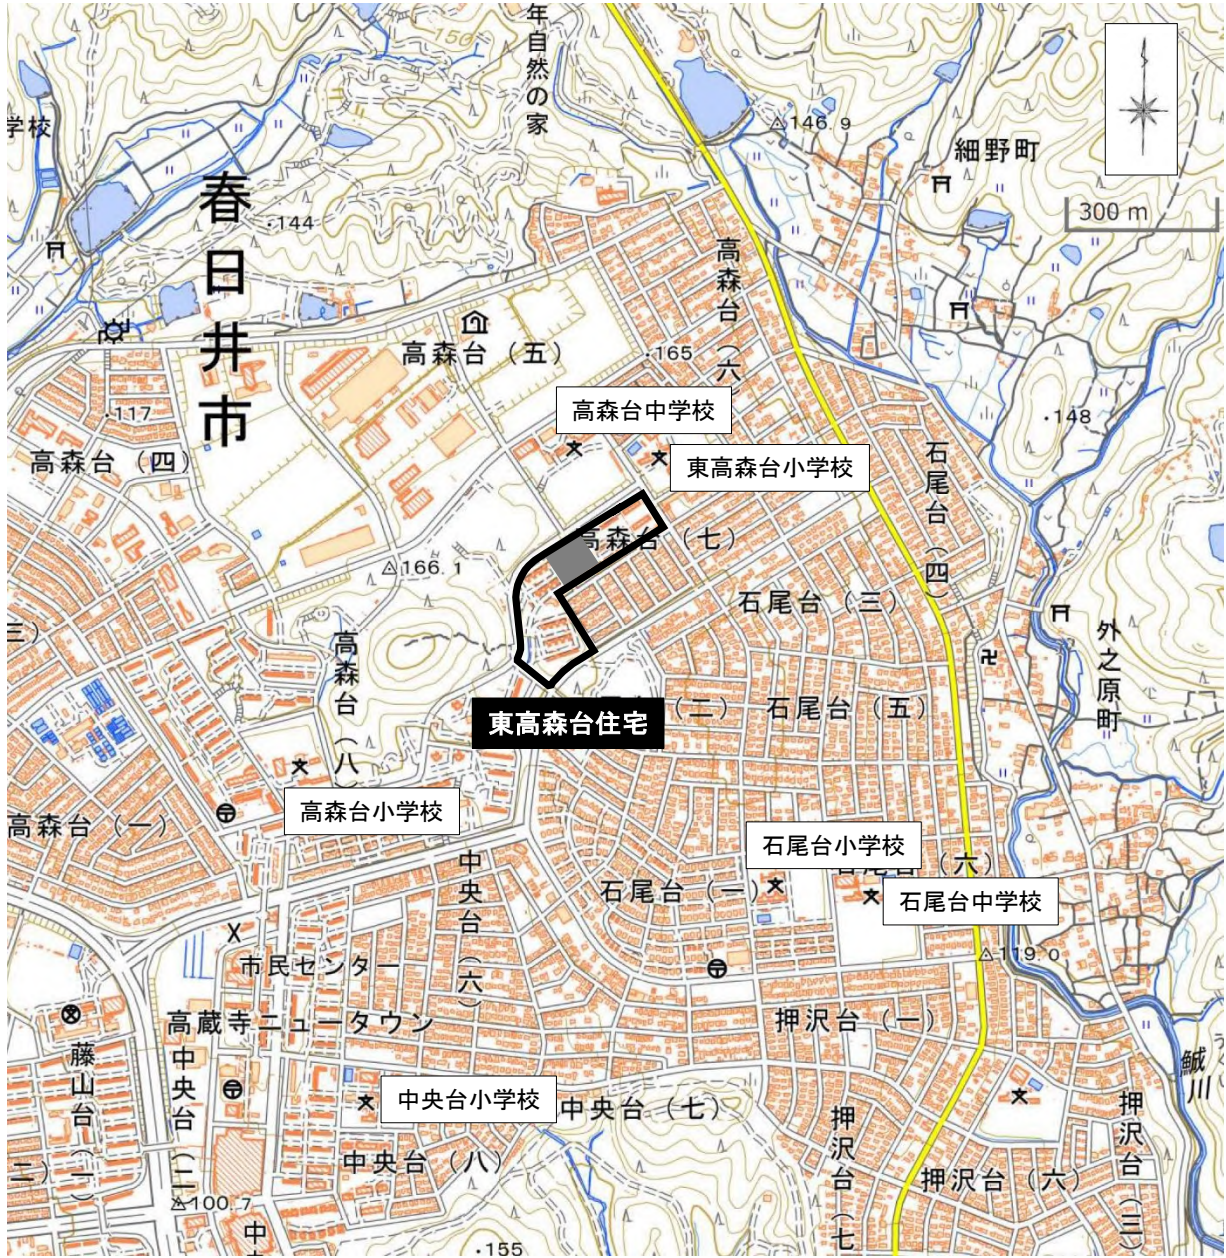

添付資料 01 事業用地付近見取図

出典：国土地理院地理院地図

事業用地位置：春日井市高森台七丁目地内