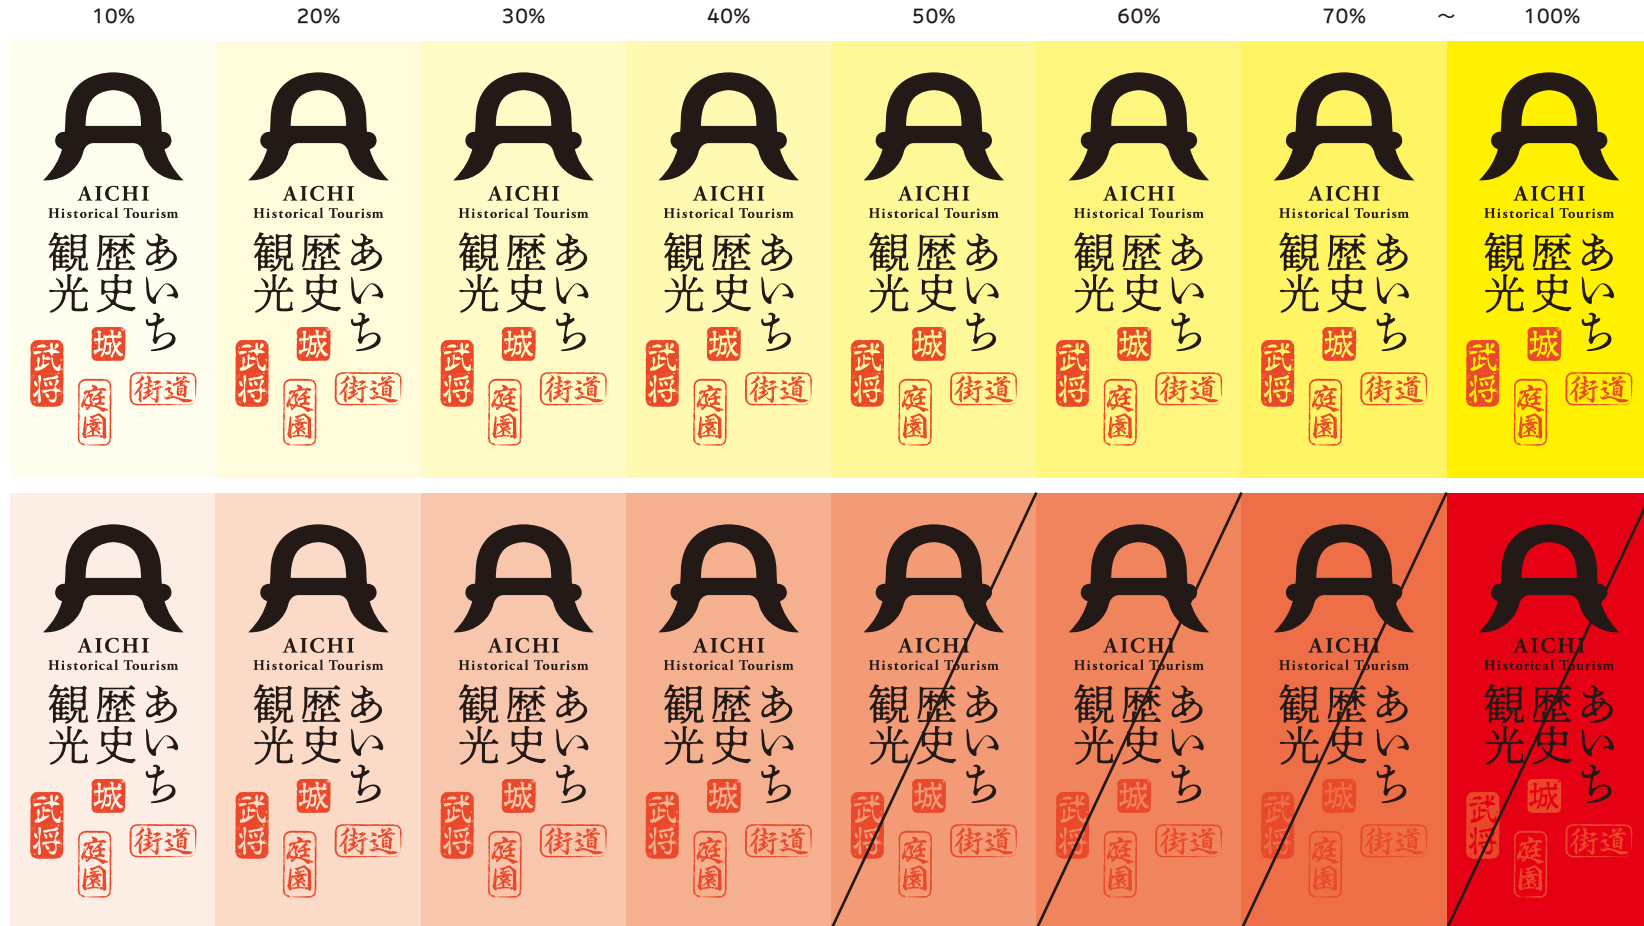

# カラー適用範囲〈LOGO\_A,B〉

ロゴの視認性・可読性を確保するため、背景色の使用可能範囲を規定したチャート図です。ロゴが認識できるように表示してください。LOGO\_Bも同様。

使用例○と禁止例×

○

×

視認性の悪い背景に配置しない  
クリアスペースを設ける

×

縁取り処理をしない

×

白ヌキ処理をしない

×

影やボカシ処理をしない

×

落款を赤以外で表示しない

×

近似色の背景で表示しない

×

強いパターン背景で表示しない

×

回転させたり、変形しない

×

規定色以外で表示しない

ロゴの視認性・可読性を確保するため、背景色の使用可能範囲を規定したチャート図です。ロゴが認識できるように表示してください。

ロゴの視認性・可読性を確保するため、背景色の使用可能範囲を規定したチャート図です。ロゴが認識できるように表示してください。

ロゴの視認性・可読性を確保するため、背景色の使用可能範囲を規定したチャート図です。ロゴが認識できるように表示してください。

Tadatsugu kun  
ただつぐくん

Nobunaga kun  
のぶながくん

Ieyasu kun  
いえやすくん

Hideyoshi kun  
ひでよしくん

Odai chan  
おだいちゃん

Hidenaga kun  
ひでながくん

カラーバージョン