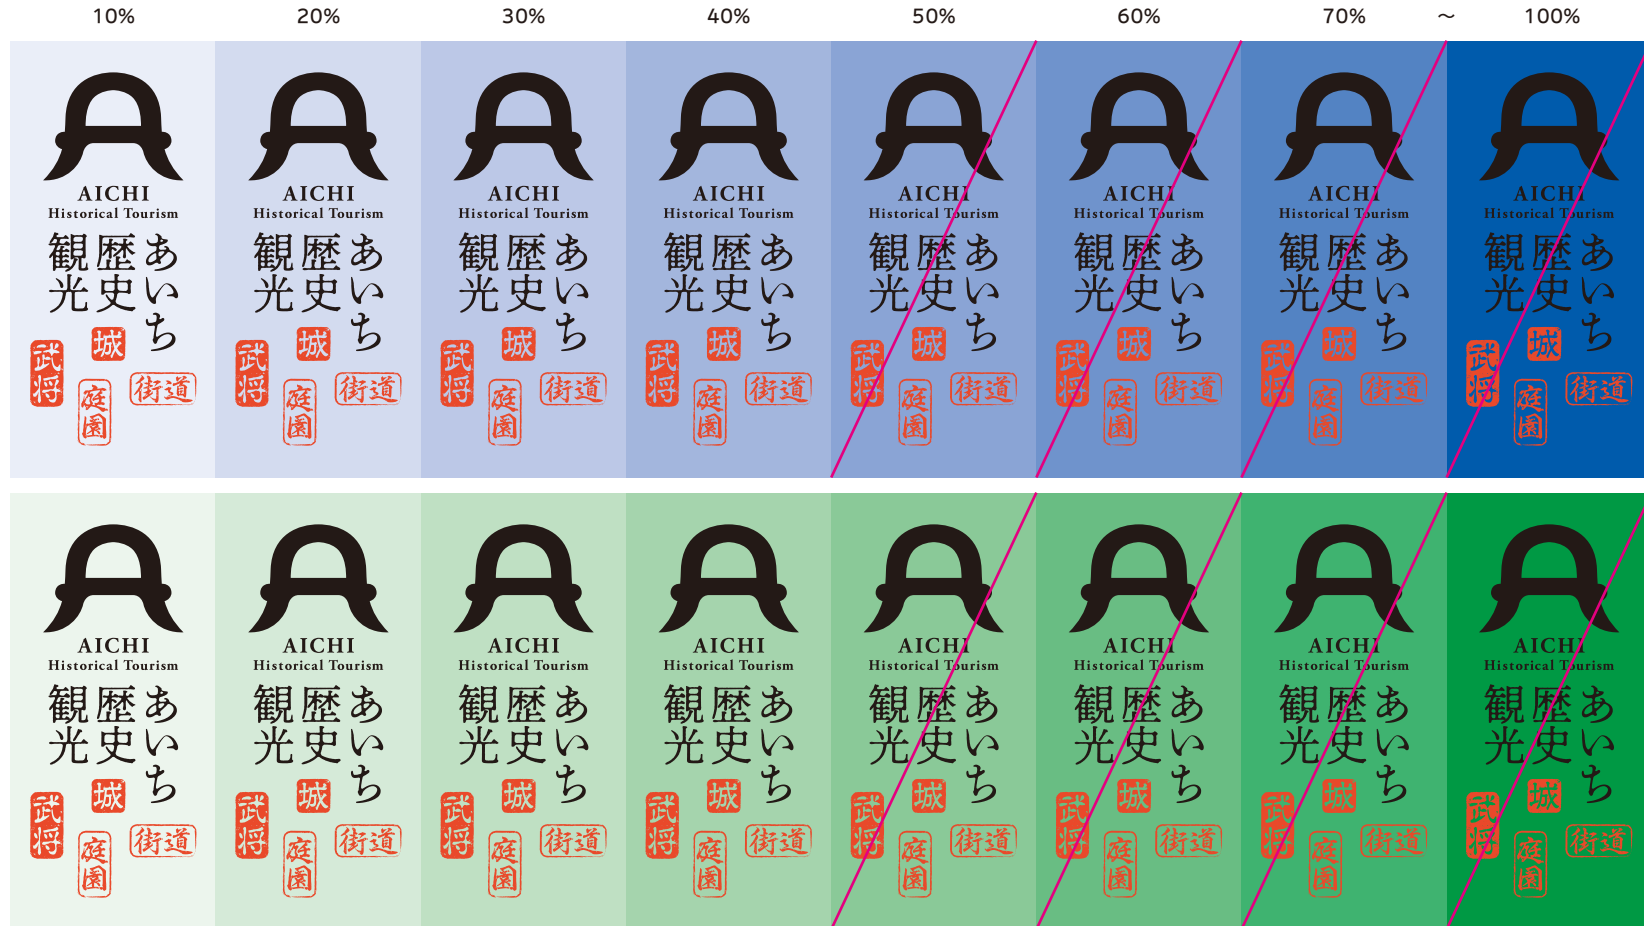

# カラー適用範囲〈LOGO\_A,B〉

ロゴの視認性・可読性を確保するため、背景色の使用可能範囲を規定したチャート図です。ロゴが認識できるように表示してください。LOGO\_Bも同様。

使用例○と禁止例×

○

×

視認性の悪い背景に配置しない  
クリアスペースを設ける

×

縁取り処理をしない

×

強いパターン背景で表示しない

×

回転させたり、変形しない

×

規定色以外で表示しない

ロゴの視認性・可読性を確保するため、背景色の使用可能範囲を規定したチャート図です。ロゴが認識できるように表示してください。

ロゴの視認性・可読性を確保するため、背景色の使用可能範囲を規定したチャート図です。ロゴが認識できるように表示してください。

ロゴの視認性・可読性を確保するため、背景色の使用可能範囲を規定したチャート図です。ロゴが認識できるように表示してください。

Tadatsugu kun  
ただつぐくん

Nobunaga kun  
のぶながくん

Ieyasu kun  
いえやすくん

Hideyoshi kun  
ひでよしくん

Odai chan  
おだいちゃん

Hidenaga kun  
ひでながくん

カラーバージョン