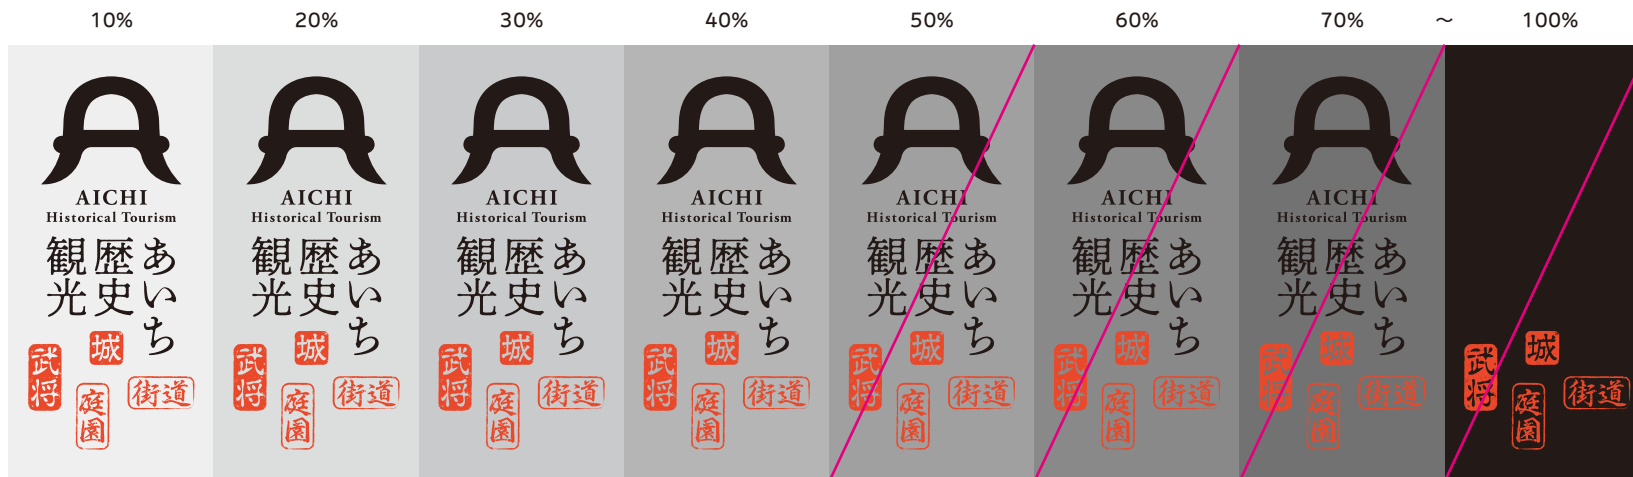

# カラー適用範囲〈LOGO\_A,B〉

ロゴの視認性・可読性を確保するため、背景色の使用可能範囲を規定したチャート図です。ロゴが認識できるように表示してください。LOGO\_Bも同様。

使用例○と禁止例×

○

×

視認性の悪い背景に配置しない  
クリアスペースを設ける

×

縁取り処理をしない

×

強いパターン背景で表示しない

×

回転させたり、変形しない

×

規定色以外で表示しない

ロゴの視認性・可読性を確保するため、背景色の使用可能範囲を規定したチャート図です。ロゴが認識できるように表示してください。

ロゴの視認性・可読性を確保するため、背景色の使用可能範囲を規定したチャート図です。ロゴが認識できるように表示してください。

ロゴの視認性・可読性を確保するため、背景色の使用可能範囲を規定したチャート図です。ロゴが認識できるように表示してください。

Tadatsugu kun  
ただつぐくん

Nobunaga kun  
のぶながくん

Ieyasu kun  
いえやすくん

Hideyoshi kun  
ひでよしくん

Odai chan  
おだいちゃん

Hidenaga kun  
ひでながくん

カラーバージョン