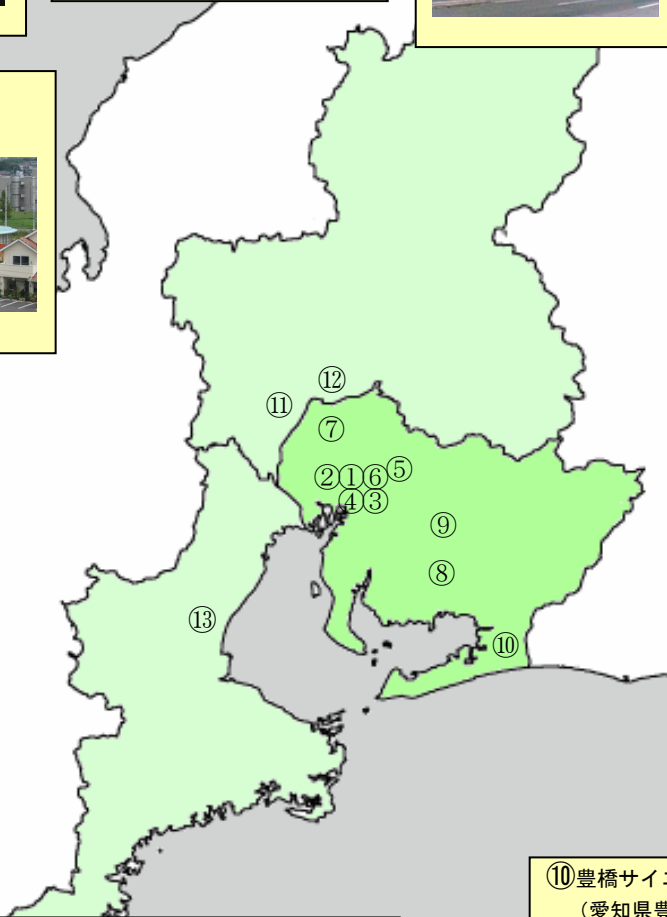

中部地方のインキュベート施設

① あいちベンチャーハウス
(名古屋市中区)

② Nagoya I.D Lab
(名古屋市中区)

③ 名古屋ソフトウェアセンター
(名古屋市中区)

④ nabi/金山
(名古屋市中川区)

⑤ サイエンス交流プラザ
(名古屋市長久区)

⑥ nabi/白金
(名古屋市長久区)

⑦ 一宮市SOHOインキュベータ
オフィス (愛知県一宮市)

⑧ インキュベート・オフィス・康生
(愛知県岡崎市)

⑨ とよた新産業プラザeオフィス (愛知県豊田市)

⑩ 豊橋サイエンスコア
(愛知県豊橋市)

⑪ ソフトピア
(岐阜県大垣市)

⑫ アネックス・テクノ2
(岐阜県各務原市)

⑬ あのとピア
(三重県津市)