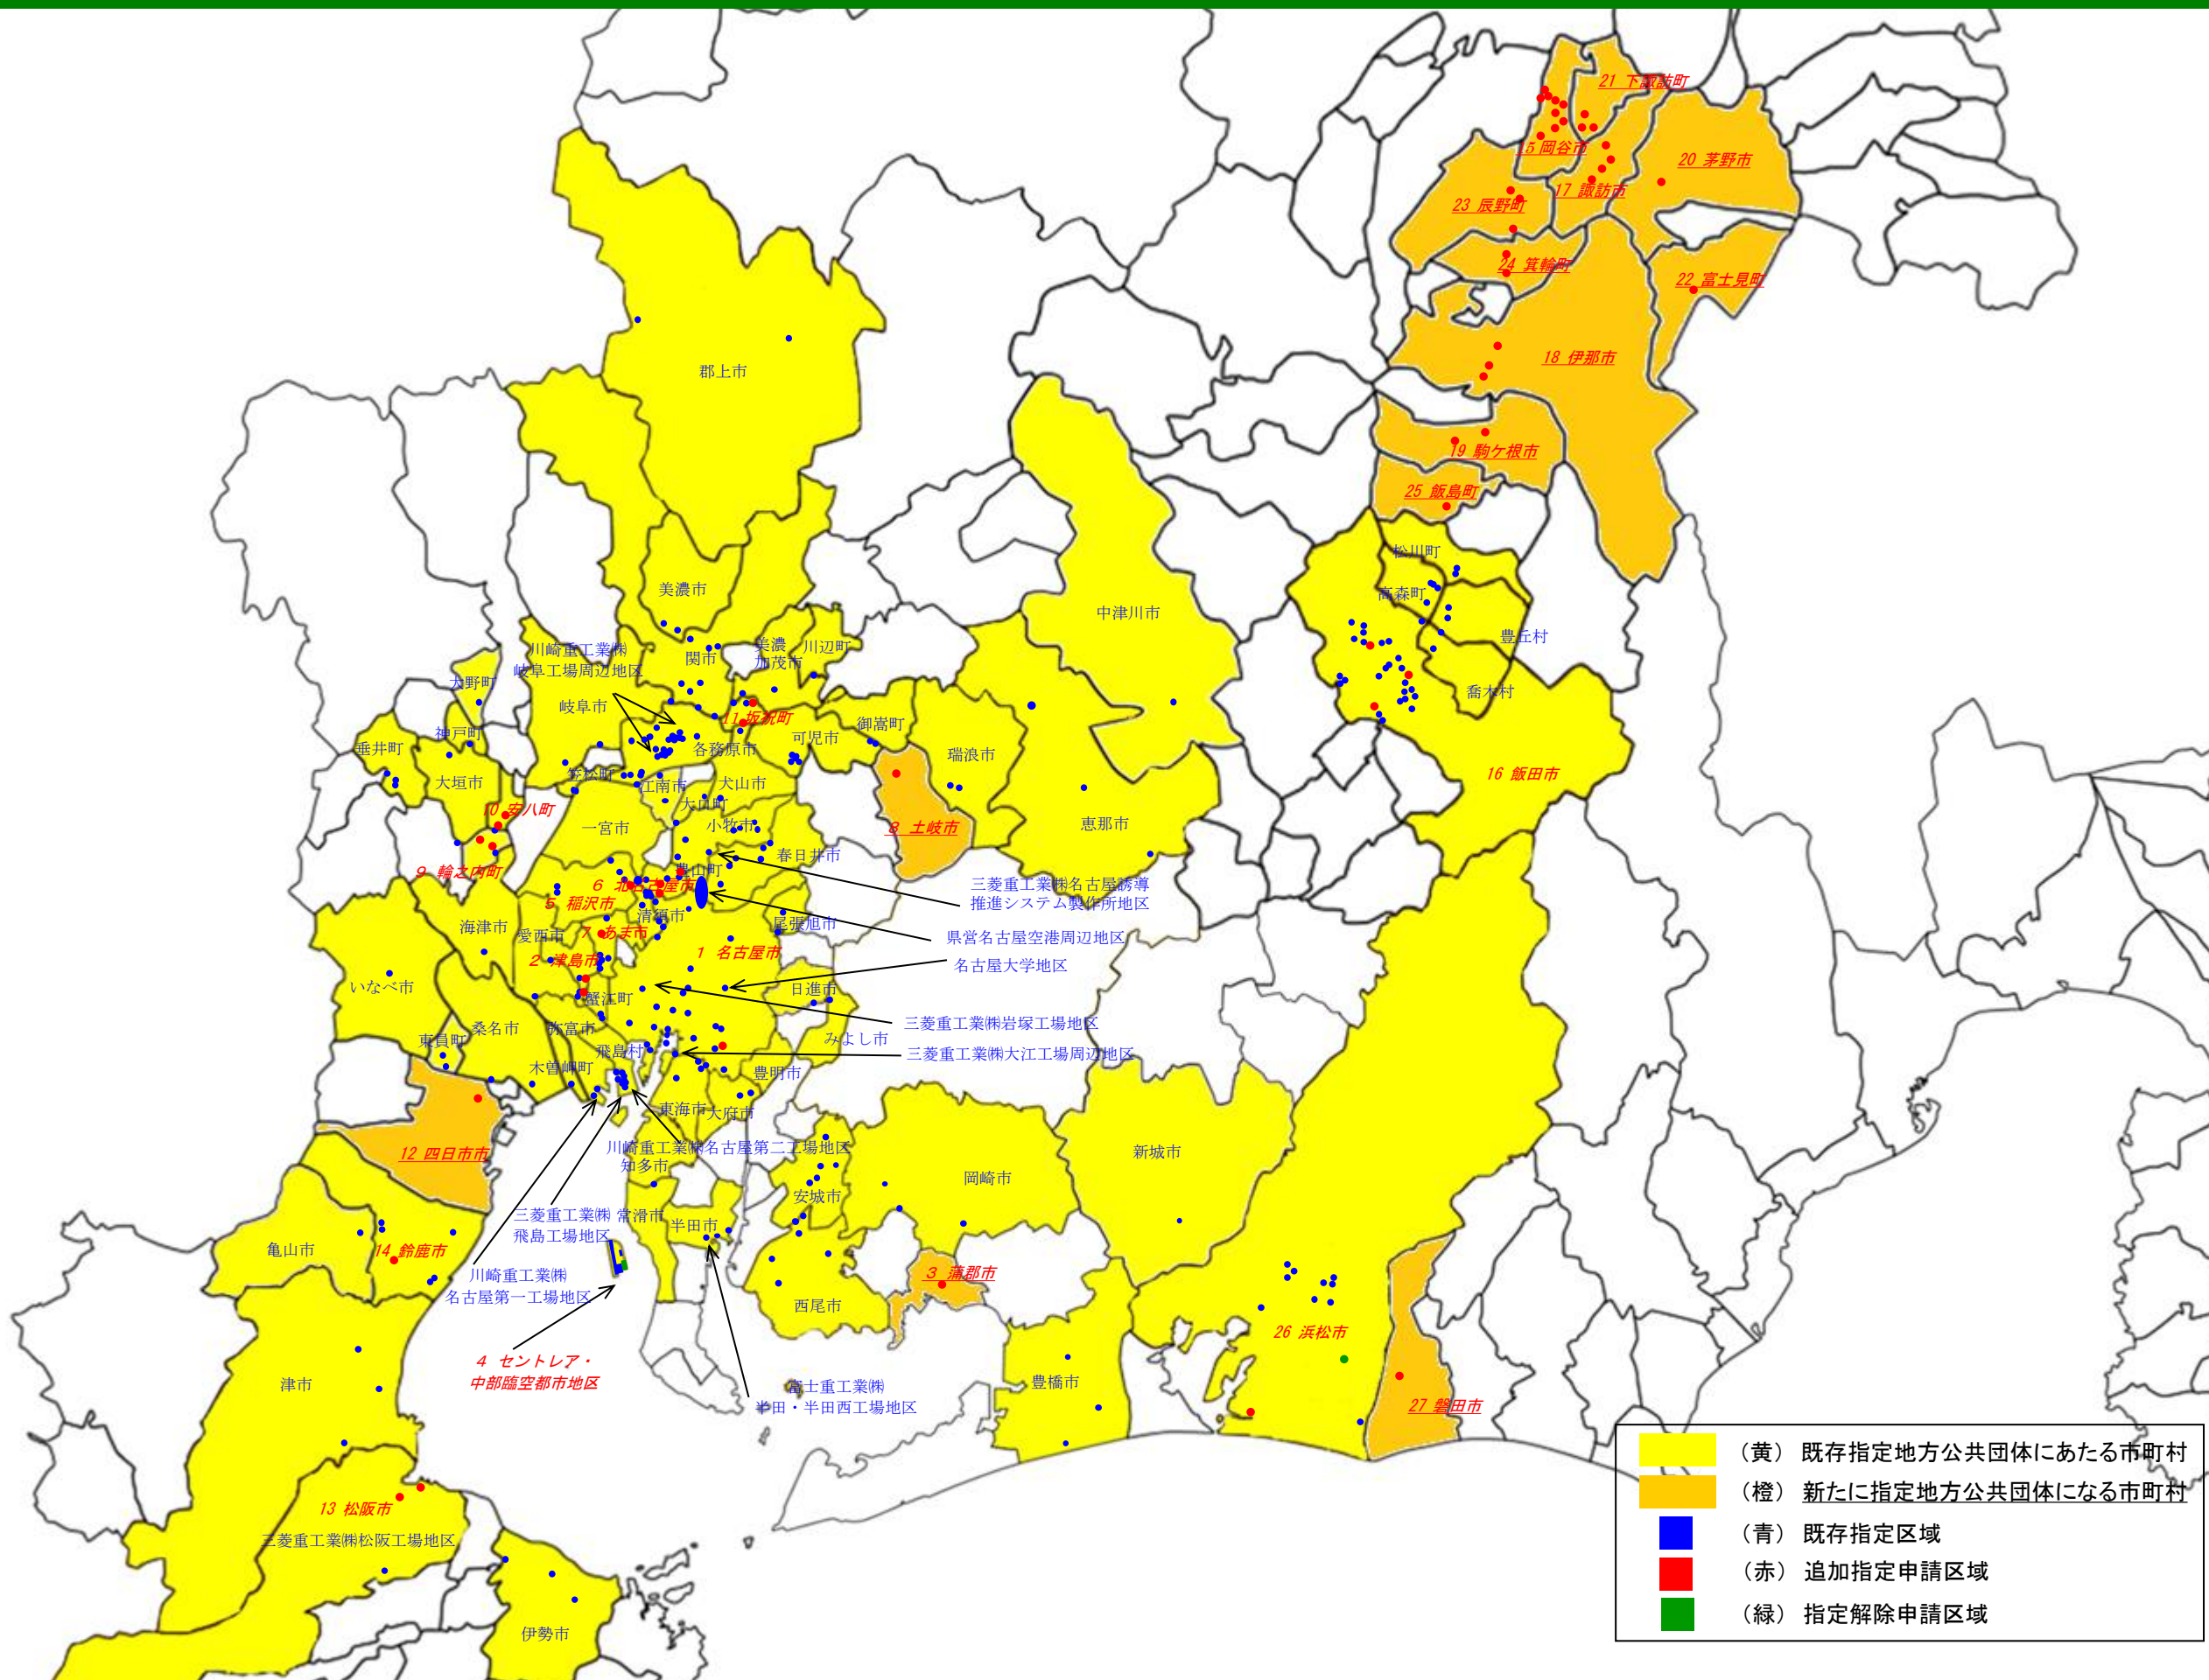

「アジアNo.1 航空宇宙産業クラスター形成特区」全体区域図

- | | |
|--|-----------------------|
| | (黄) 既存指定地方公共団体にあたる市町村 |
| | (橙) 新たに指定地方公共団体になる市町村 |
| | (青) 既存指定区域 |
| | (赤) 追加指定申請区域 |
| | (緑) 指定解除申請区域 |