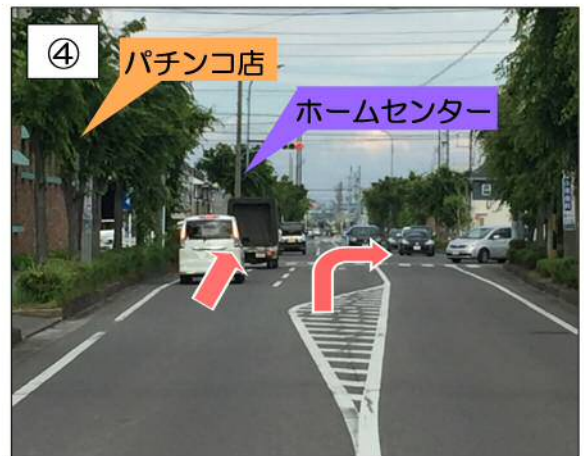

祖父江 起街道

濃尾回避 祖父江方面 先の交差点で右折

②起

起街道

一宮駅方面

尾西スポーツセンター

五城公園

パチンコ店

ホームセンター

③

④

i-ビル

稲沢市祖父江方面

祖父江の銀杏

① 濃尾大橋東交差点を右折せず直進

② 起交差点を右折

③ 尾西スポーツセンターの南側交差点を左折

④ パチンコ店とホームセンターの南側交差点を右折すると 稲沢市祖父江方面 直進すると一宮駅方面

各交差点の手前に案内看板を設置します