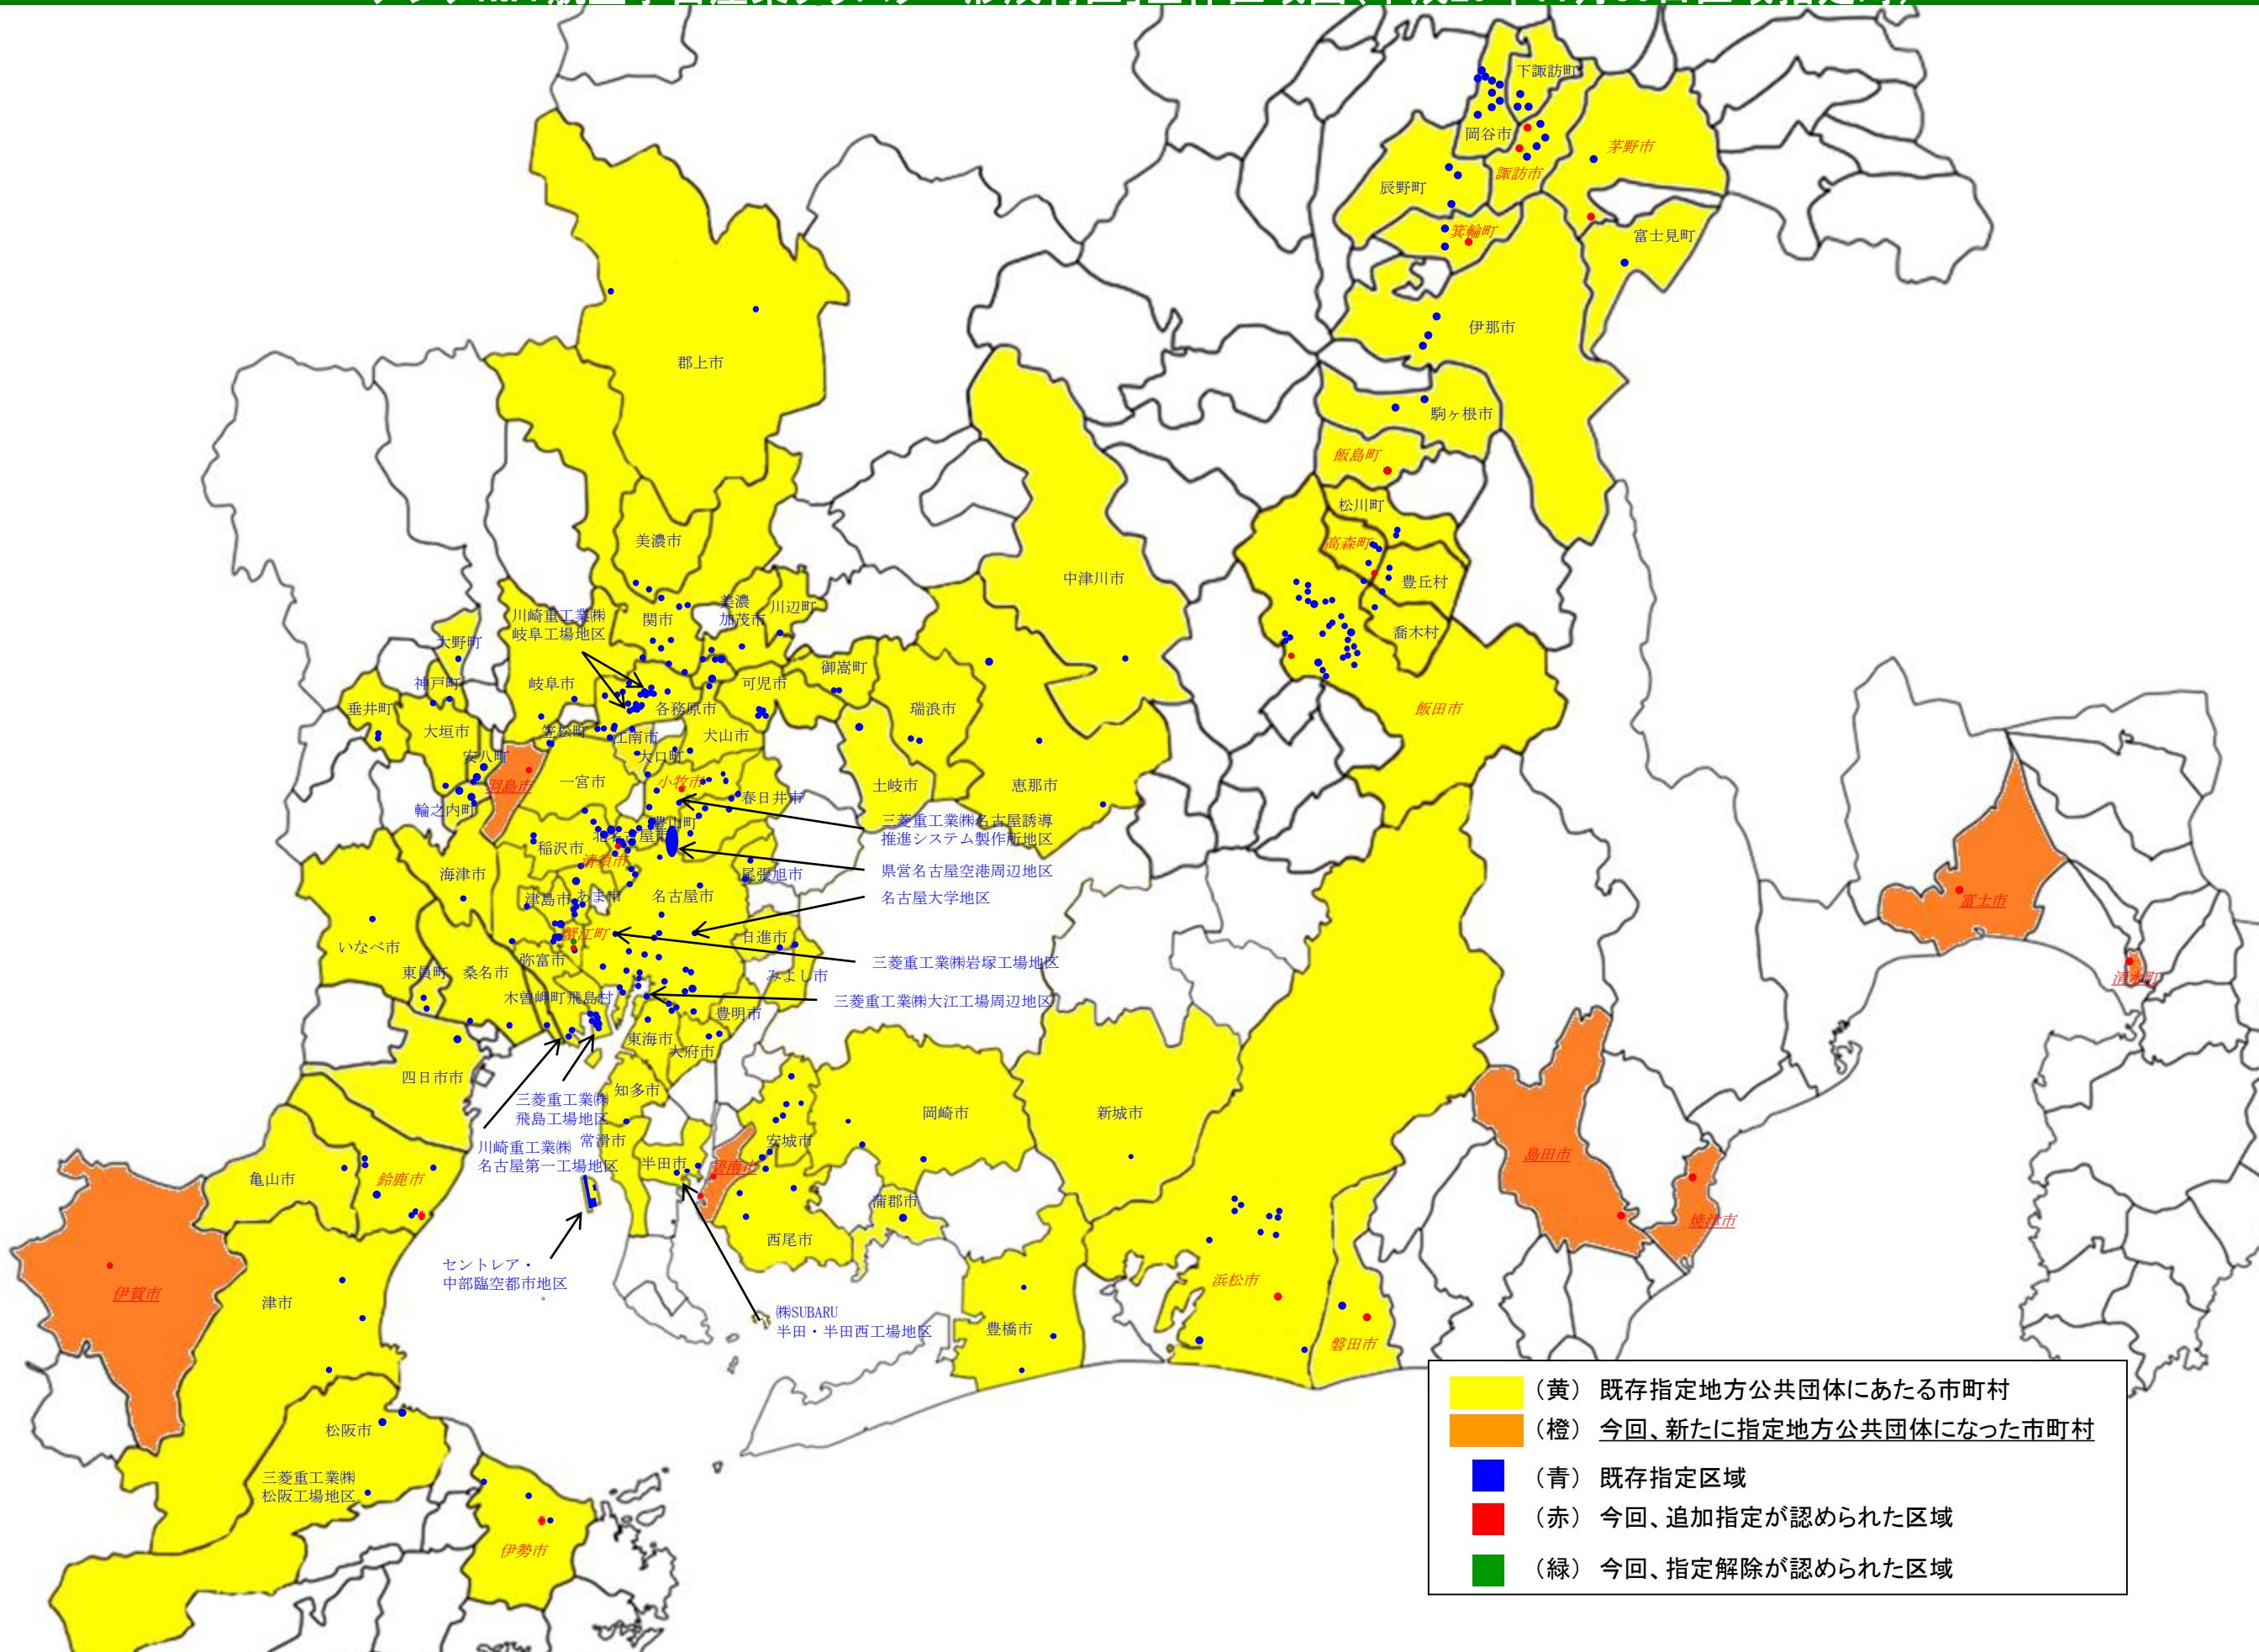

「アジアNo.1 航空宇宙産業クラスター形成特区」全体区域図(平成29年11月30日区域指定時)

- (黄) 既存指定地方公共団体にあたる市町村
- (橙) 今回、新たに指定地方公共団体になった市町村
- (青) 既存指定区域
- (赤) 今回、追加指定が認められた区域
- (緑) 今回、指定解除が認められた区域