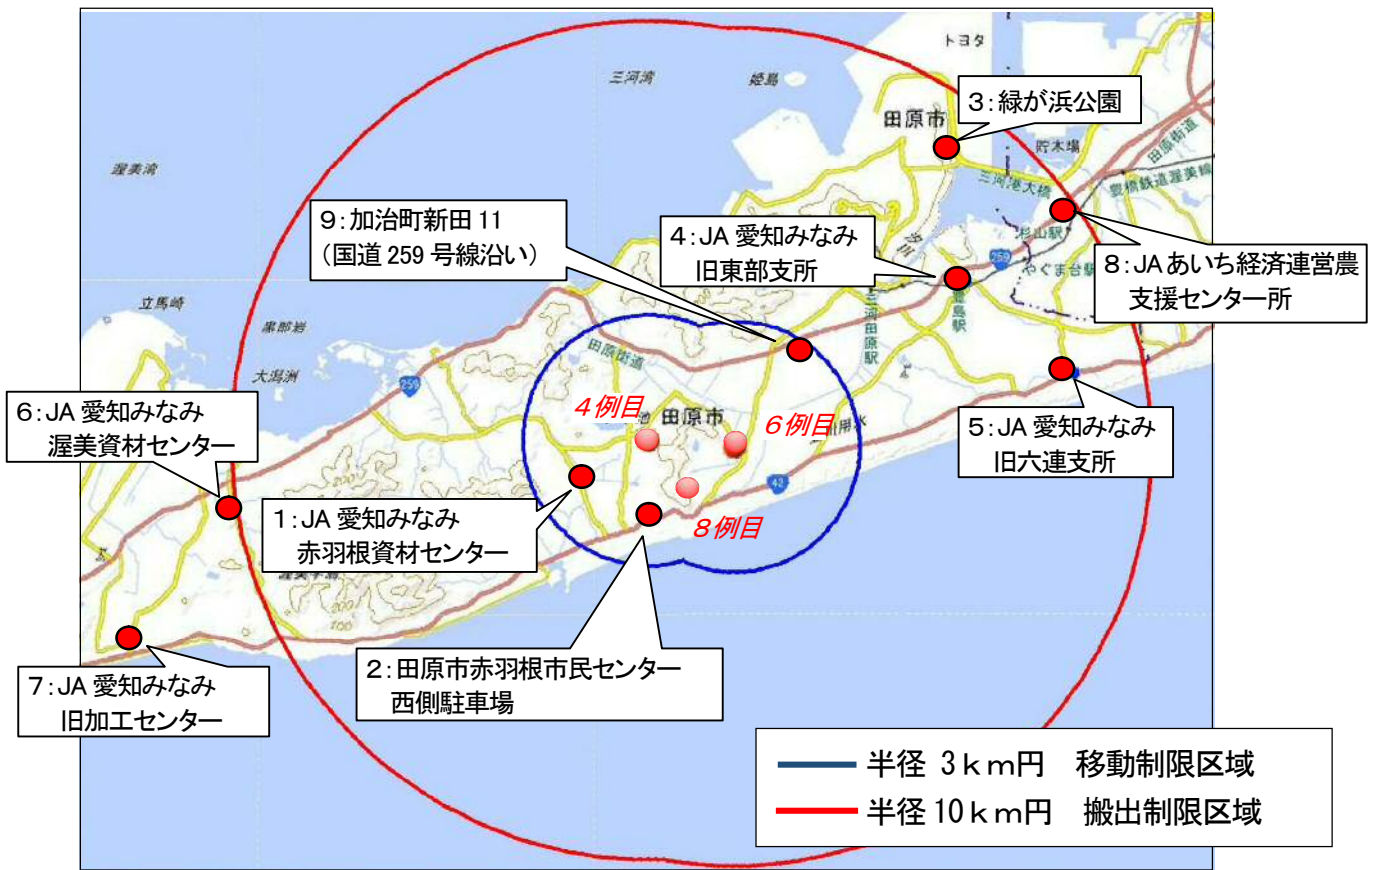

【田原地区】移動制限区域、搬出制限区域及び消毒ポイント

No.	開設期間・時間	名称・住所	対象道路
1	3月28日(木) 午前10時から当面の間 午前6時から午後6時まで	JA 愛知みなみ 赤羽根資材センター 田原市赤羽根町新田 25	国道 42 号
2	3月28日(木) 午前10時から当面の間 24時間体制	田原市赤羽根市民センター西側駐車場 田原市赤羽根町竹原	国道 42 号
3	3月28日(木) 午前10時から当面の間 24時間体制	緑が浜公園 田原市緑が浜 4号地内	県道 2 号線
4	3月28日(木) 午前10時から当面の間 24時間体制	JA 愛知みなみ 旧東部支所 田原市豊島町中坪 30-2	県道 397 号線 県道 414 号線 国道 259 号
5	3月28日(木) 午前10時から当面の間 24時間体制	JA 愛知みなみ 旧六連支所 田原市六連町貝場 83-4	国道 42 号
6	3月28日(木) 午前10時から当面の間 24時間体制	JA 愛知みなみ 渥美資材センター 田原市福江町清水塚 29	県道 420 号線 国道 259 号
7	3月30日(土) 午前6時から当面の間 午前6時から午後6時まで	JA 愛知みなみ 旧加工センター 田原市堀切町西猫池 96	国道 42 号
8	4月8日(月) 午前9時から当面の間 午前6時から午後6時まで	JA あいち経済連 営農支援センター 豊橋市杉山町字新々田 115	国道 259 号
追加 9	4月27日(土) 午前6時から当面の間 午前6時から午後6時まで	田原市加治町新田 11 (国道 259 号線沿い)	国道 259 号