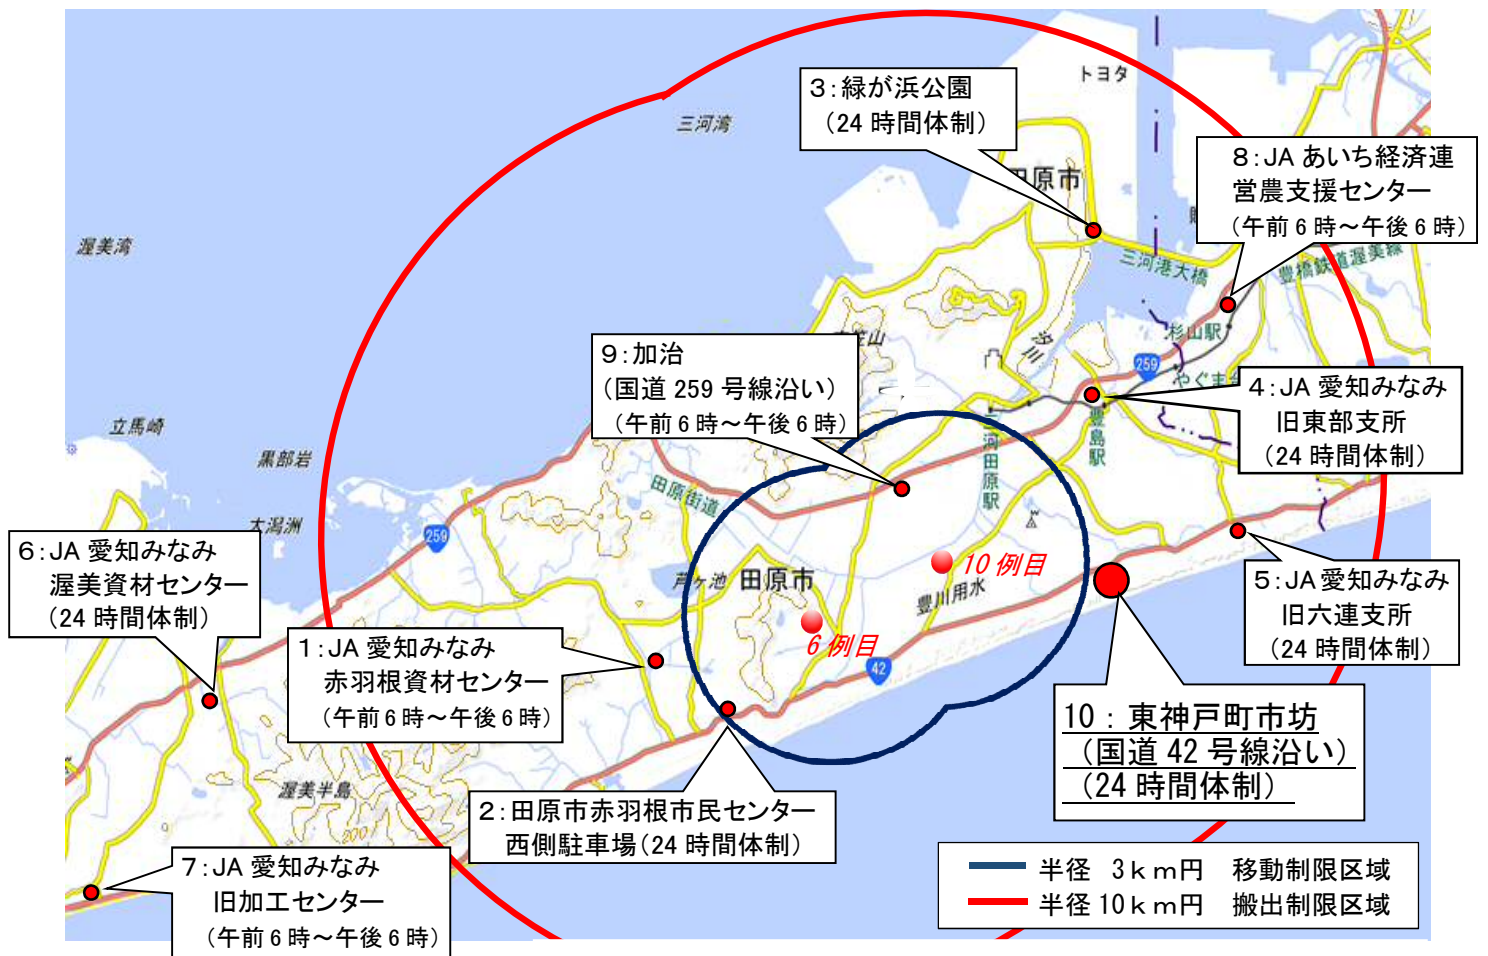

【田原地区】移動制限区域、搬出制限区域及び消毒ポイント

※地図は国土地理院の地理院地図を使用

No.	開設期間・時間	名称・住所	対象道路
1	3月28日(木) 午前10時から当面の間 午前6時から午後6時まで	JA 愛知みなみ 赤羽根資材センター 田原市赤羽根町新田 25	国道42号
2	3月28日(木) 午前10時から当面の間 24時間体制	田原市赤羽根市民センター西側駐車場 田原市赤羽根町竹原	国道42号
3	3月28日(木) 午前10時から当面の間 24時間体制	緑が浜公園 田原市緑が浜4号地内	県道2号線
4	3月28日(木) 午前10時から当面の間 24時間体制	JA 愛知みなみ 旧東部支所 田原市豊島町中坪 30-2	県道397号線 県道414号線 国道259号
5	3月28日(木) 午前10時から当面の間 24時間体制	JA 愛知みなみ 旧六連支所 田原市六連町貝場 83-4	国道42号
6	3月28日(木) 午前10時から当面の間 24時間体制	JA 愛知みなみ 渥美資材センター 田原市福江町清水塚 29	県道420号線 国道259号
7	3月30日(土) 午前6時から当面の間 午前6時から午後6時まで	JA 愛知みなみ 旧加工センター 田原市堀切町西猫池 96	国道42号
8	4月8日(月) 午前9時から当面の間 午前6時から午後6時まで	JA あいち経済連 営農支援センター 豊橋市杉山町字新々田 115	国道259号
9	4月27日(土) 午前6時から当面の間 午前6時から午後6時まで	加治 (国道259号線沿い) 田原市加治町新田 11	国道259号
追加 10	5月25日(土) 午前0時より当面の間 24時間体制	東神戸町市坊 (国道42号線沿い) 田原市東神戸町市坊 15	国道42号