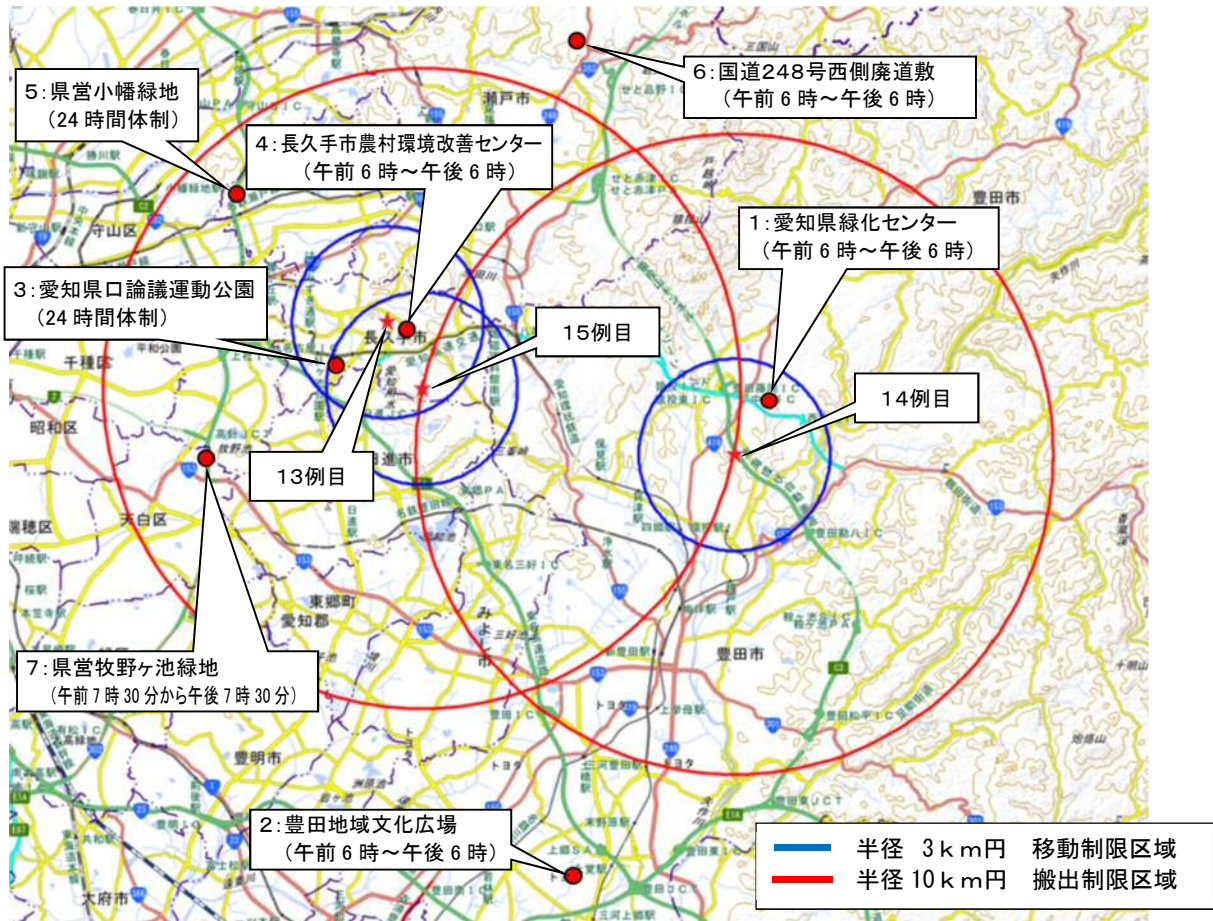

移動制限区域、搬出制限区域及び消毒ポイント

※地図は国土地理院の地理院地図を使用

No.	開設期間・時間	名称・住所	対象道路
①	7月9日(火)から当面の間 午前6時から午後6時まで	愛知県緑化センター第2駐車場 豊田市西中山猿田 21-1	国道 419号
2	8月10日(土)から当面の間 午前6時から午後6時まで	豊田地域文化広場 豊田市西田町けやき 1	県道 232号線
③	7月9日(火)から当面の間 24時間体制	愛知県口論議運動公園第2駐車場 日進市北新町西口論議 3 2 3 - 8	市道 北新田長久手線
④	7月9日(火)から当面の間 午前6時から午後6時まで	長久手市農村環境改善センター 長久手市前熊前山 1 7 3	県道 215号線
⑤	7月11日(木)から当面の間 24時間体制	県営小幡緑地(東園)東駐車場 尾張旭市桜ヶ丘町西	県道 213号線
⑥	7月10日(水)から当面の間 午前6時から午後6時まで	国道248号西側廃道敷 瀬戸市広之田町 2 2 5 - 1	国道 248号
7	8月10日(土)から当面の間 午前7時30分から午後7時30分まで (大型車両不可)	県営牧野ヶ池緑地西側駐車場 名古屋市名東区猪高町大字高針	国道 302号

○ : 継続、その他は新規