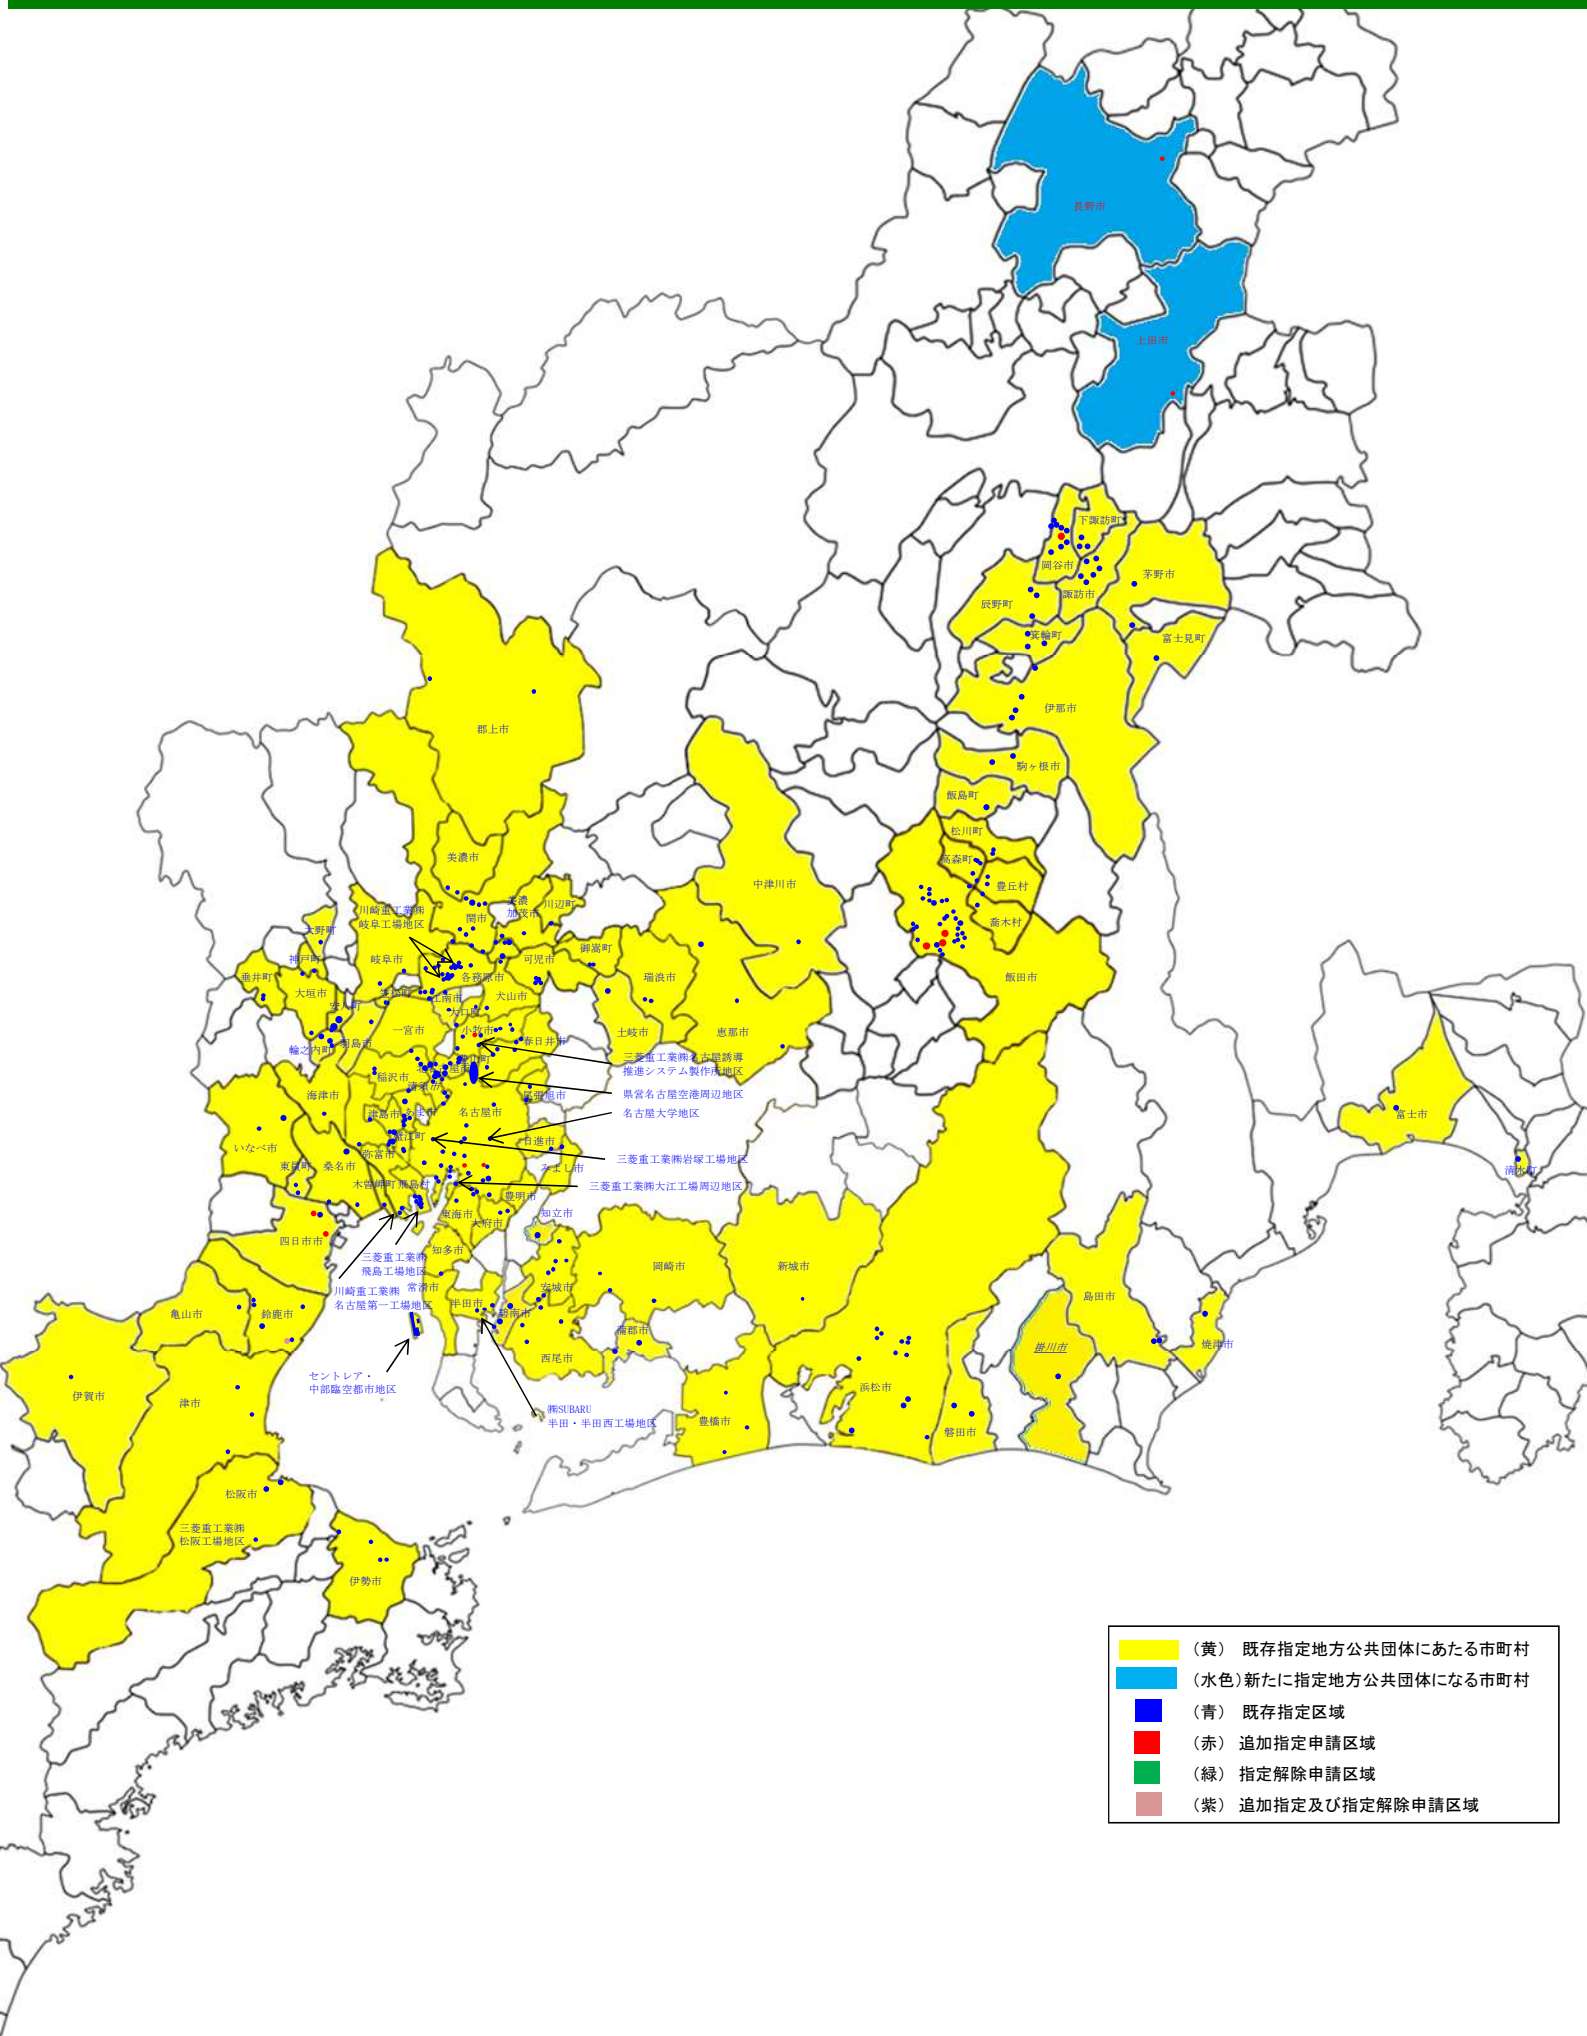

「アジアNo.1 航空宇宙産業クラスター形成特区」全体区域図(2019年12月18日区域指定時)

- (黄) 既存指定地方公共団体にあたる市町村
- (水色) 新たに指定地方公共団体になる市町村
- (青) 既存指定区域
- (赤) 追加指定申請区域
- (緑) 指定解除申請区域
- (紫) 追加指定及び指定解除申請区域