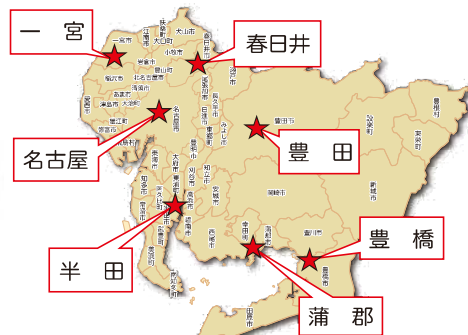

ご存知ですか？ 無料の学習支援

高卒認定試験のための学習をサポートします！

外国人対象の
日本語学習支援も
やります。
(名古屋・豊橋・豊田)

この7カ所で
やっています！

| 地域 | 会場 | 実施日 | 委託団体 |
|------------|---|--|---|
| 名古屋 | 愛知県図書館 (名古屋市中区三の丸一丁目9-3) | 水曜日 17:30~19:30 土曜日 15:00~17:00 【日本語学習支援】 土曜日 15:00~17:00 | NPO法人 あいち・子どもNPOセンター 電話 052-253-6398 |
| 豊橋 | 豊橋市青少年センター (豊橋市牟呂町東里 26) | 火・金曜日 19:30~21:30 【日本語学習支援】 木曜日 19:30~21:30 | NPO 法人いまから 電話 090-9894-8823 |
| 豊田 | 豊田市青少年センター (豊田市小坂本町一丁目 25) | 水・金曜日 18:00~21:00 第1・第3土曜日 13:30~16:30 【日本語学習支援】 水・金 18:00~21:00 のうちの1時間 | 公益財団法人 豊田市文化振興財団 電話 0565-32-6296 |
| 半田 | ちた地域若者サポート ステーション (半田市広小路町 155 番地の3 クラシティ3F) | 水曜日 15:00~17:00 土曜日 13:00~17:00 (第4水曜日は休館のため 実施しない) | NPO 法人ICDS 電話 0569-89-7947 |
| 春日井 | 春日井若者サポート ステーション (春日井市中央通一丁目 88 駅前第3共同ビル4F) | 月・木曜日 18:00~20:00 | NPO 法人ワーカーズコープ 電話052-222-3850 |
| 一宮 (新設) | 一宮市立中央図書館 (一宮市栄3丁目 1-2 尾張一宮駅前ビル) | 火曜日 17:30~19:30 土曜日 17:00~19:00 | NPO 法人 あいち・子どもNPOセンター 電話 052-253-6398 |
| 蒲郡 (新設) | がまごおり若者サポート ステーション (蒲郡市元町 9-9) | 木曜日 15:00~17:00 土曜日 15:00~19:00 | NPO 法人 青少年自立援助センター北斗寮 電話0533-67-3201 |

- ・愛知県教育委員会からの委託を受け、それぞれの委託団体が実施します。(若者・外国人未来塾)
- ・実施詳細は、それぞれの委託団体にお気軽にお問合せください。

【問合せ】 愛知県教育委員会生涯学習課 社会教育推進グループまで 電話 052-954-6780

高卒認定試験に受かると何がいいの？

大学・短大・専門学校
の受験資格
が得られます！

中卒より**良い**条件で
就職や**転職**
ができます！

いつ、どこで、どうやって受けるの？

○チャンスは年2回。8月と11月（それぞれ2日間）よ。

○愛知県では、例年名古屋市及びその周辺に会場が設置されているわね。

各回700人程の、いろいろな年齢の方が受験されているわ。

○申込みには、まず「受験案内」を手に入れてね！

4月上旬と7月下旬頃、県内の8か所で配布されるわ。くわしいことは愛知県教育委員会生涯学習課（052-954-6780）に電話してね！

合格するには？

自分のペースで
進めれば大丈夫！