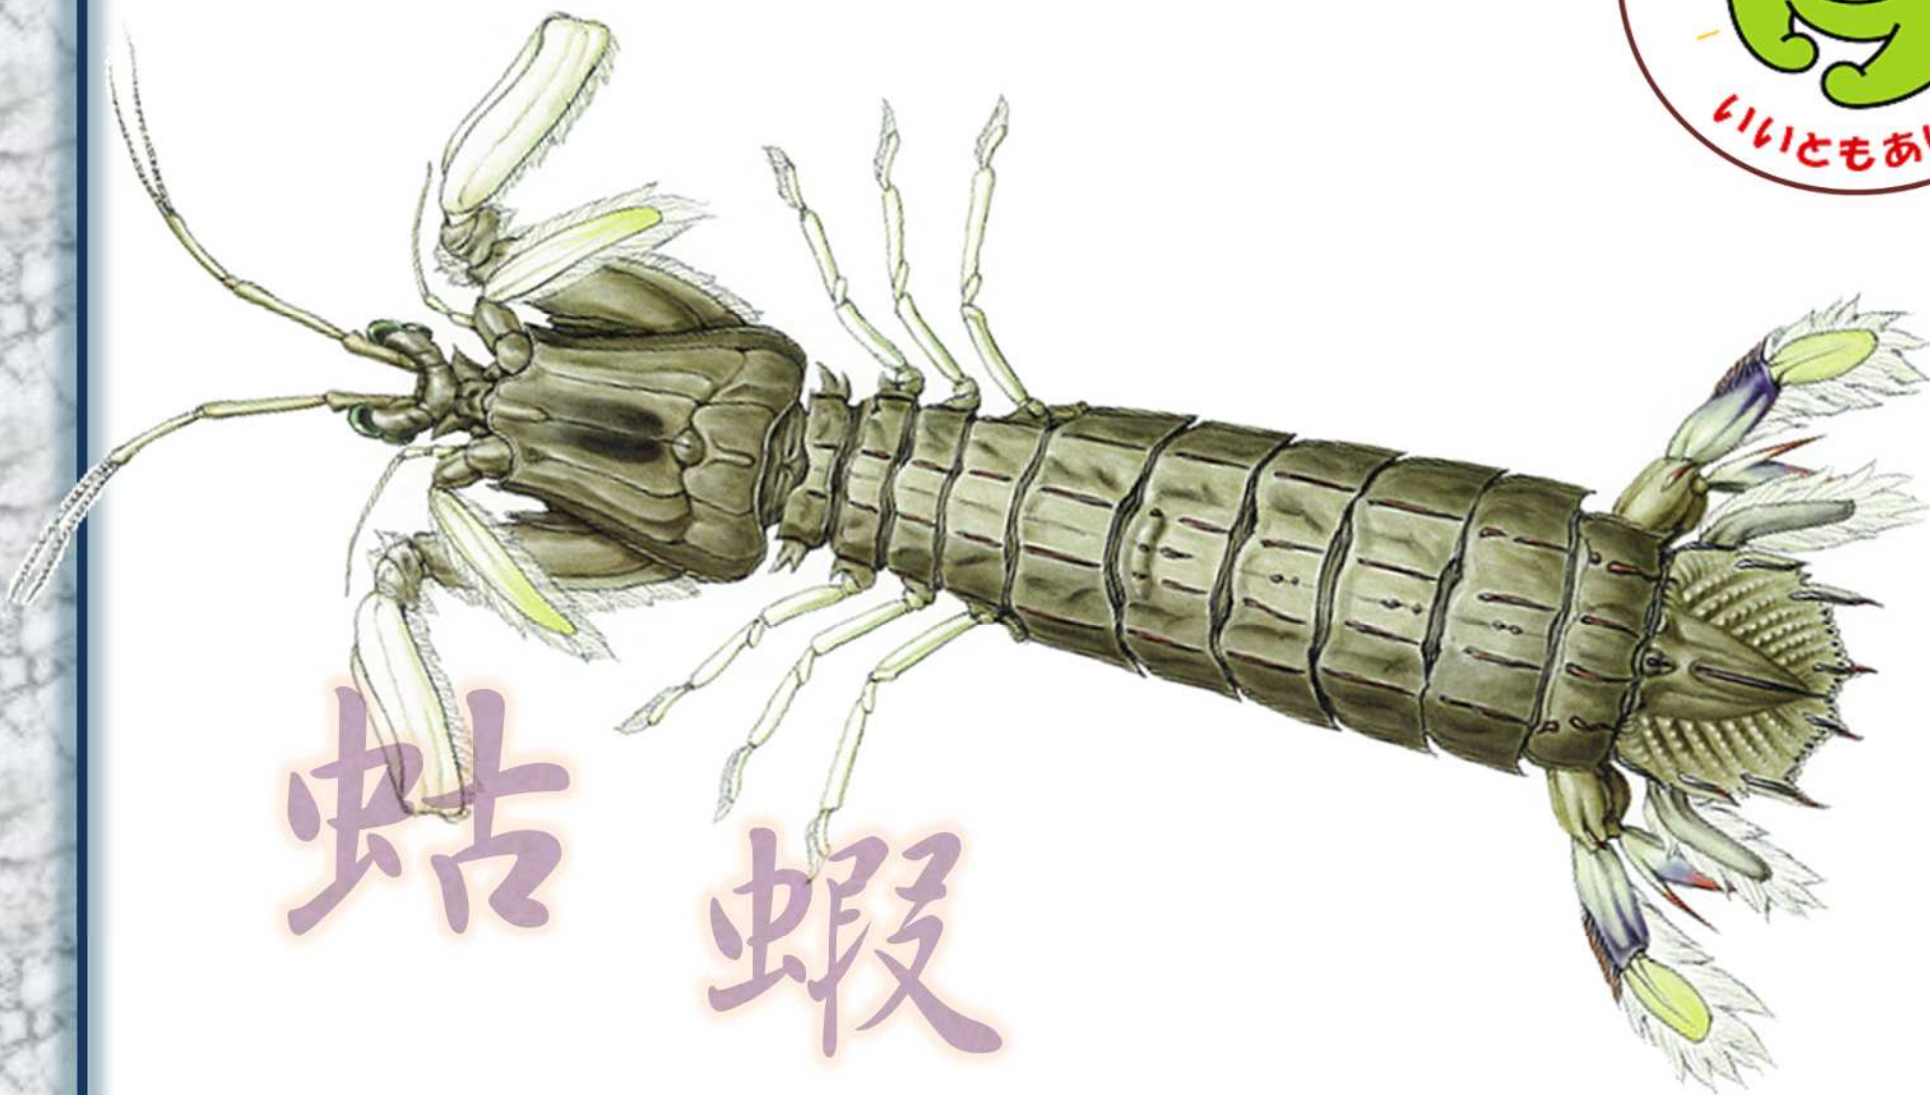

白子

シラスの妖精 しらっぴー

ガザミ

蛸

蛸

クルマエビ

東海老

シヤコ