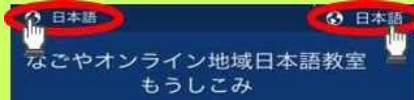

こう きょう こう つう き かん 公共交通機関

じ こ しょう かい 自己紹介

アクティビティ

びょう いん 病院

せい かつ 生活マナー

しよ るい 書類

じょう ほう 情報

2021年 なごや オンライン まるはち

9月 開講 地域日本語教室 MARUHACHI

名古屋で安心・安全・楽しく生活をしよう！生活に役立つ日本語や日本のマナーが勉強できます。

参加費：0円（1コース10回分）

テキスト：0円（無料）

コース番号	レベル	対象	定員	曜日/時間	レベルチェックテスト	期間
①	入門	日本語をはじめて勉強する人	10人 ×2クラス	月曜日 / AM 10:00 - 12:00	9/13	9/20~ 11/22
②	入門	日本語をはじめて勉強する人	10人 ×2クラス	土曜日 / AM 10:00 - 12:00	9/18	9/25~ 11/27
③	初級 1	簡単な日常会話がわかる人	10人	水曜日 / PM 7:00 - 9:00	9/15	9/22~ 11/24
④	初級 2	簡単な日常会話ができて、必要な依頼、要望が伝えられる人	10人	水曜日 / PM 7:00 - 9:00	9/15	9/22~ 11/24

対象者 名古屋市内在住、在勤、在学の外国人の方。

16歳以上。

申込方法 QRコード (forms) から申込

※申込には電話番号とE-mailアドレスが必要で
※申込は先着順です

申込はこちら▶

<https://forms.office.com/r/v36CLELPv9>

※言語は変更可能

調整員連絡先（問い合わせ先）