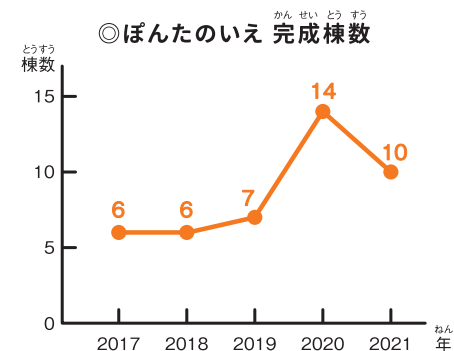

か ぞ く しあわ く いえ つく
家族が幸せに暮らせるステキな家を作っています!

しん わ けん せつ しん しろ し とよ かわ し ちゅう しん
伸和建设は、新城市や豊川市を中心にハウスメーカー「ぼんたのいえ」を展開し、家族が思う「住みたいお家」を建て、みんなの幸せな暮らしのお手伝いをしています。しかも、建てた後も困ったときは色々サポートしてくれるから、安心して暮らせます。さらに、他の会社と比べて、価格を抑えられるのも選ばれている理由の一つです。では、どのような工夫を行なっているのでしょうか。

つぎ
次ページへGO!!

CHECK!!

「ぼんたのいえ」の
真のヒーロー!?

ポンタ