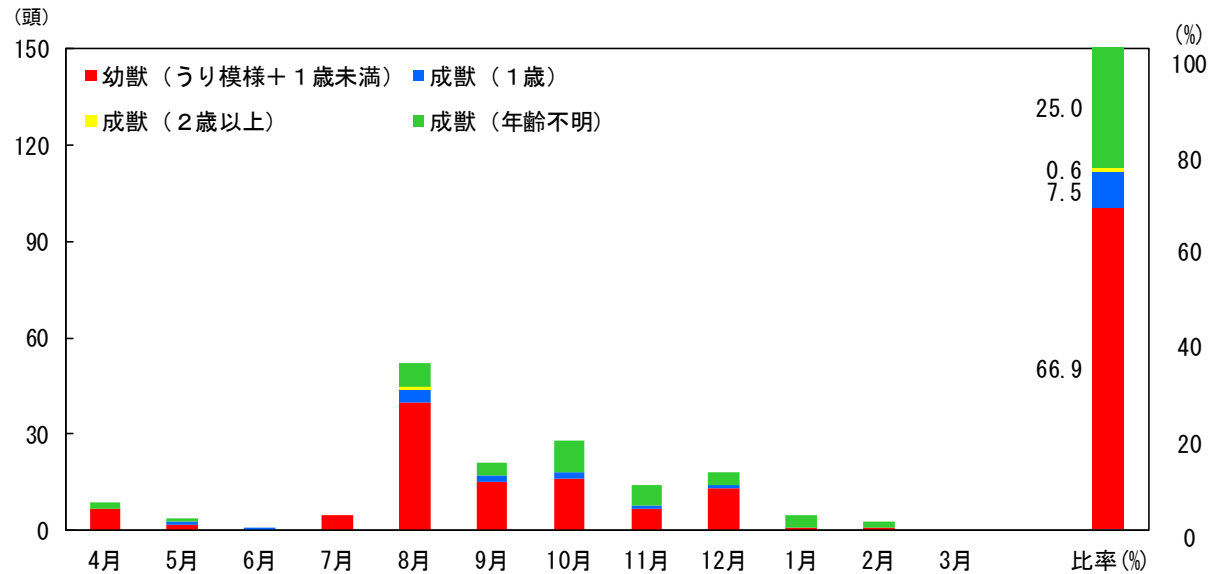

過去の田原市の月ごとの捕獲イノシシ年齢データ

【2019 年度（令和元年度）】

【2020 年度（令和2年度）】

【2021 年度（令和3年度）】（令和3年9月末時点）

過去の豊橋市の月ごとの捕獲イノシシ年齢データ

【2019 年度（令和元年度）】

【2020 年度（令和2年度）】

【2021 年度（令和3年度）】（令和3年9月末時点）