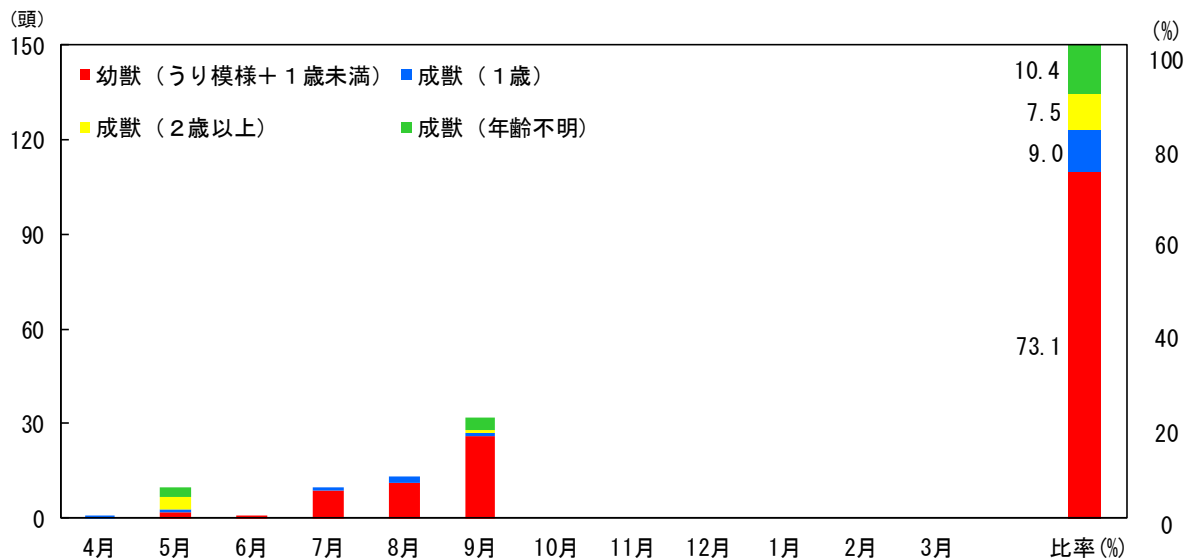

過去の田原市の月ごとの捕獲イノシシ年齢データ

【2019 年度（令和元年度）】

【2020 年度（令和2年度）】

【2021 年度（令和3年度）】（令和3年9月末時点）

過去の豊橋市の月ごとの捕獲イノシシ年齢データ

【2019 年度（令和元年度）】

【2020 年度（令和2年度）】

【2021 年度（令和3年度）】（令和3年9月末時点）