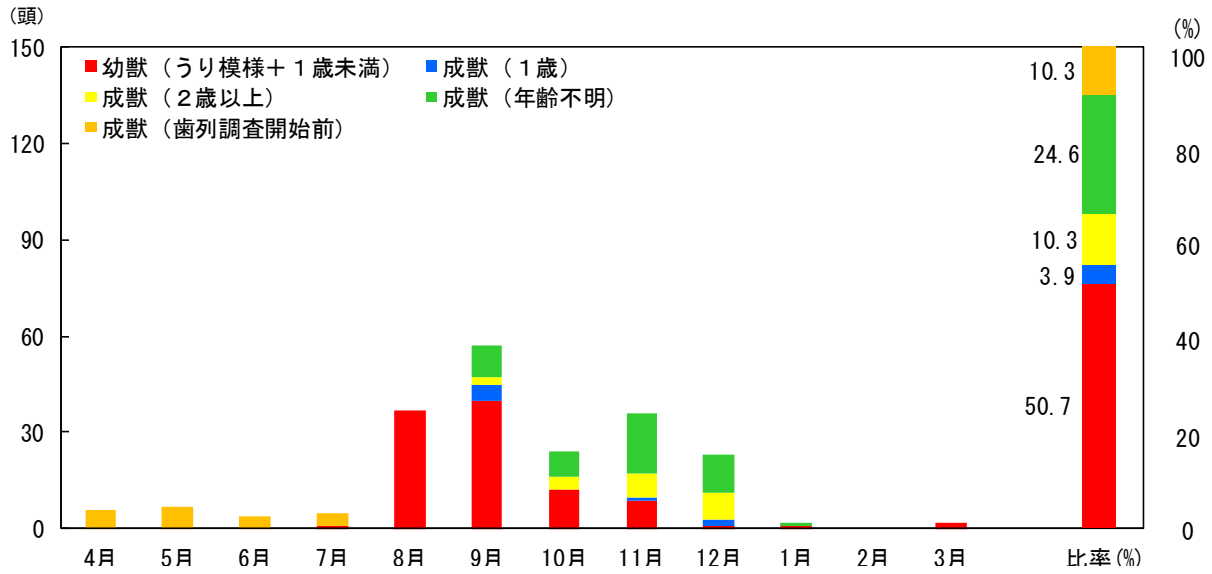

過去の田原市の月ごとの捕獲イノシシ年齢データ

【2019 年度（令和元年度）】

【2020 年度（令和2年度）】

【2021 年度（令和3年度）】（令和3年9月末時点）

過去の豊橋市の月ごとの捕獲イノシシ年齢データ

【2019 年度（令和元年度）】

【2020 年度（令和2年度）】

【2021 年度（令和3年度）】（令和3年9月末時点）