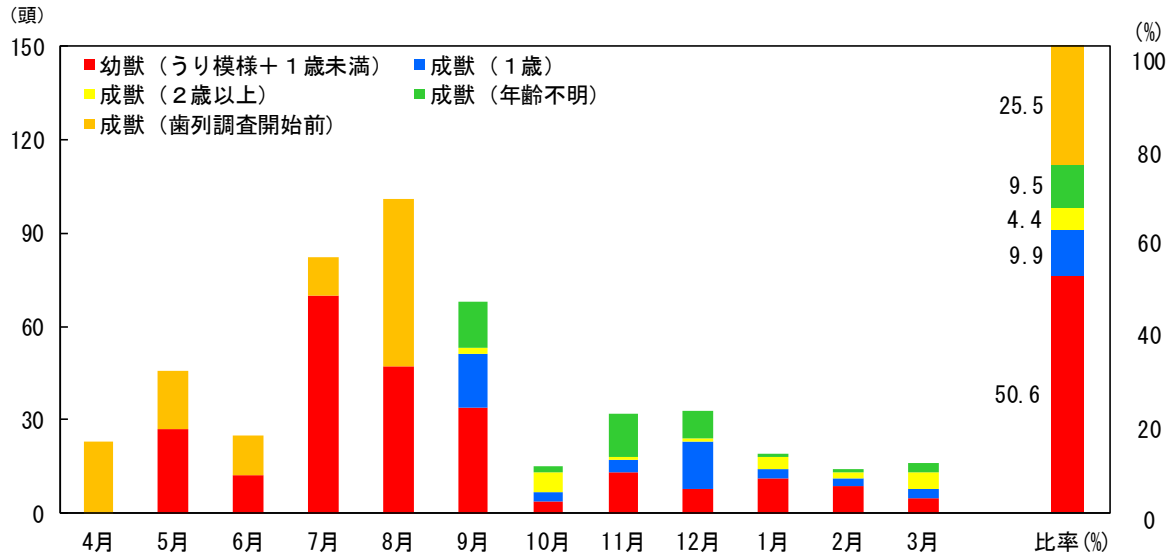

過去の田原市の月ごとの捕獲イノシシ年齢データ

【2019 年度（令和元年度）】

【2020 年度（令和2年度）】

【2021 年度（令和3年度）】（令和3年9月末時点）

過去の豊橋市の月ごとの捕獲イノシシ年齢データ

【2019 年度（令和元年度）】

【2020 年度（令和2年度）】

【2021 年度（令和3年度）】（令和3年9月末時点）