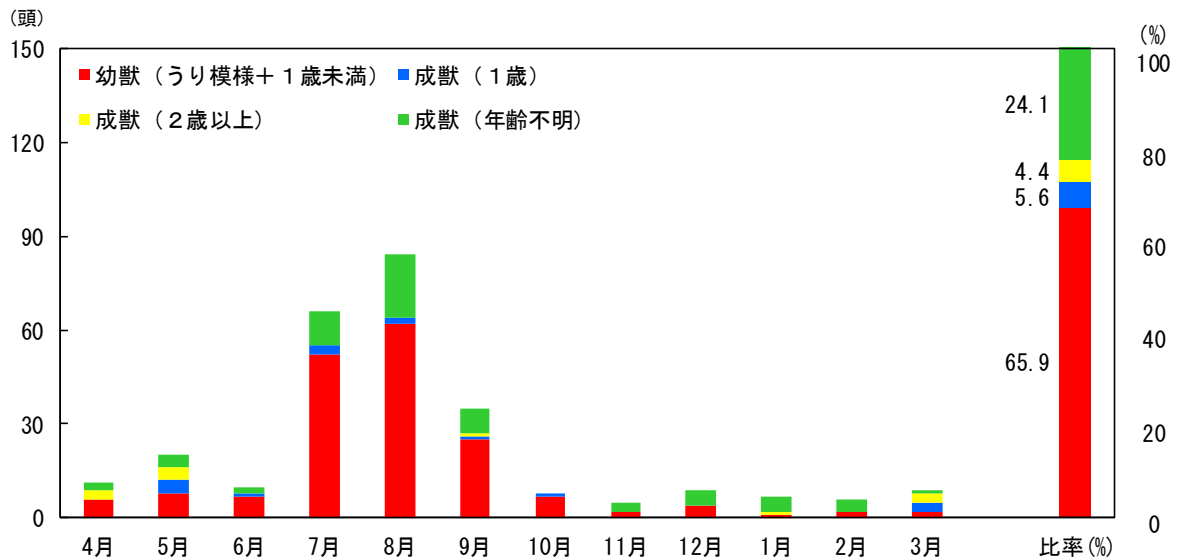

過去の田原市の月ごとの捕獲イノシシ年齢データ

【2019 年度（令和元年度）】

【2020 年度（令和2年度）】

【2021 年度（令和3年度）】（令和3年9月末時点）

過去の豊橋市の月ごとの捕獲イノシシ年齢データ

【2019 年度（令和元年度）】

【2020 年度（令和2年度）】

【2021 年度（令和3年度）】（令和3年9月末時点）