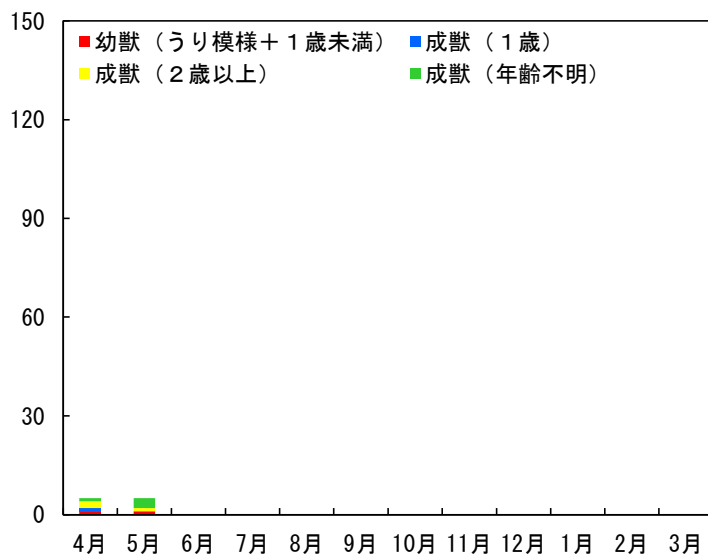

過去の田原市の月ごとの捕獲イノシシ年齢データ  
【2019年度（令和元年度）】

【2020年度（令和2年度）】

【2021年度（令和3年度）】（令和3年5月末時点）

過去の豊橋市の月ごとの捕獲イノシシ年齢データ  
【2019年度（令和元年度）】

【2020年度（令和2年度）】

【2021年度（令和3年度）】（令和3年5月末時点）

過去の田原市の年度ごとの捕獲イノシシ年齢データ

過去の豊橋市の年度ごとの捕獲イノシシ年齢データ