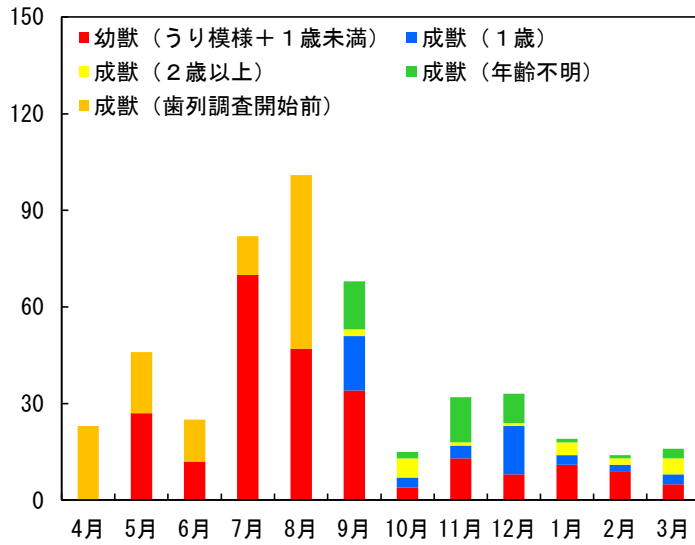

過去の田原市の月ごとの捕獲イノシシ年齢データ  
【2019年度（令和元年度）】

【2020年度（令和2年度）】

【2021年度（令和3年度）】（令和3年5月末時点）

過去の豊橋市の月ごとの捕獲イノシシ年齢データ  
【2019年度（令和元年度）】

【2020年度（令和2年度）】

【2021年度（令和3年度）】（令和3年5月末時点）

過去の田原市の年度ごとの捕獲イノシシ年齢データ

過去の豊橋市の年度ごとの捕獲イノシシ年齢データ