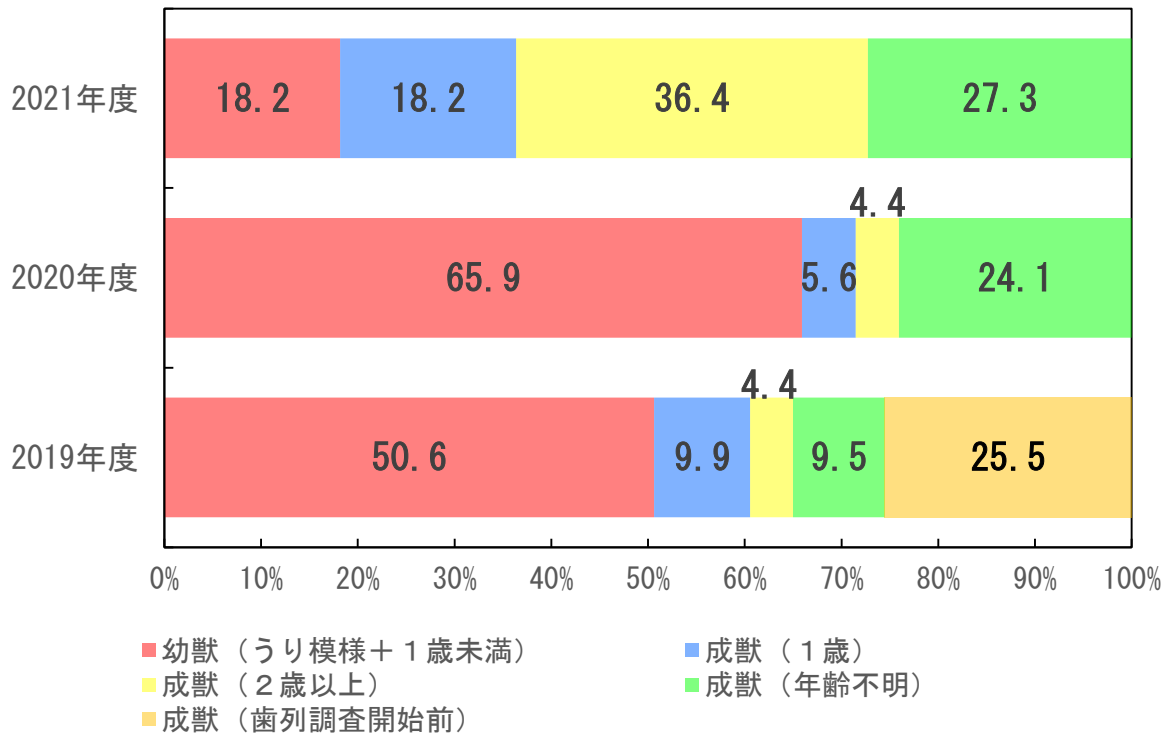

過去の田原市の月ごとの捕獲イノシシ年齢データ  
【2019年度（令和元年度）】

【2020年度（令和2年度）】

【2021年度（令和3年度）】（令和3年5月末時点）

過去の豊橋市の月ごとの捕獲イノシシ年齢データ  
【2019年度（令和元年度）】

【2020年度（令和2年度）】

【2021年度（令和3年度）】（令和3年5月末時点）

過去の田原市の年度ごとの捕獲イノシシ年齢データ

過去の豊橋市の年度ごとの捕獲イノシシ年齢データ