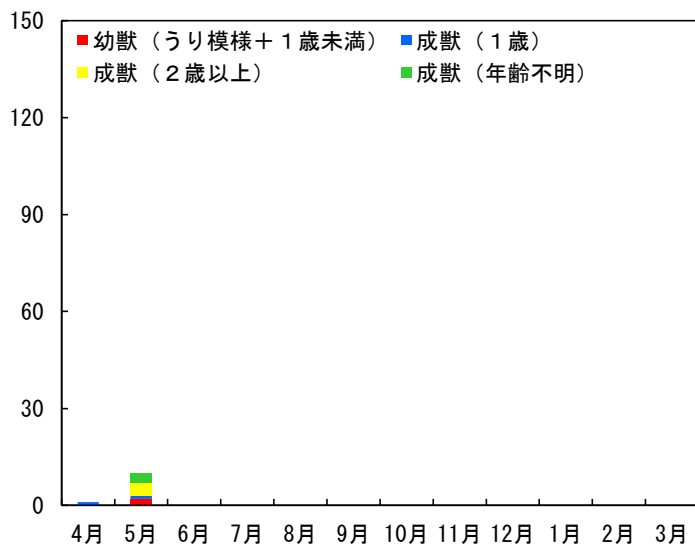

過去の田原市の月ごとの捕獲イノシシ年齢データ  
【2019年度（令和元年度）】

【2020年度（令和2年度）】

【2021年度（令和3年度）】（令和3年5月末時点）

過去の豊橋市の月ごとの捕獲イノシシ年齢データ  
【2019年度（令和元年度）】

【2020年度（令和2年度）】

【2021年度（令和3年度）】（令和3年5月末時点）

過去の田原市の年度ごとの捕獲イノシシ年齢データ

過去の豊橋市の年度ごとの捕獲イノシシ年齢データ