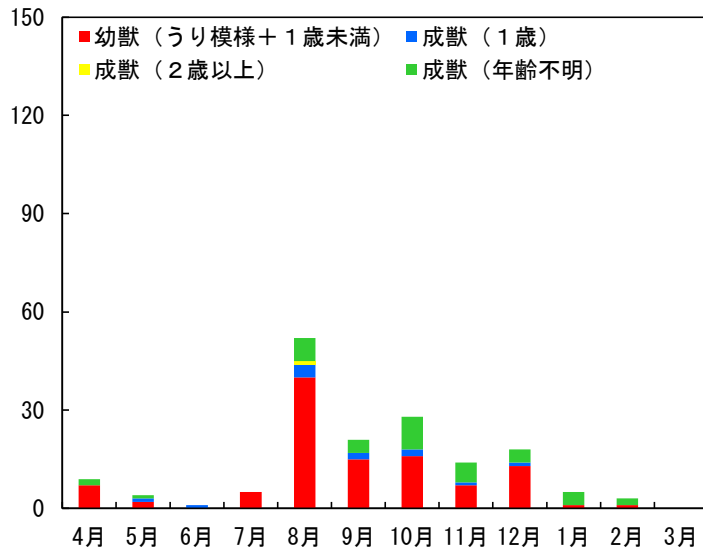

過去の田原市の月ごとの捕獲イノシシ年齢データ  
【2019年度（令和元年度）】

【2020年度（令和2年度）】

【2021年度（令和3年度）】（令和3年5月末時点）

過去の豊橋市の月ごとの捕獲イノシシ年齢データ  
【2019年度（令和元年度）】

【2020年度（令和2年度）】

【2021年度（令和3年度）】（令和3年5月末時点）

過去の田原市の年度ごとの捕獲イノシシ年齢データ

過去の豊橋市の年度ごとの捕獲イノシシ年齢データ