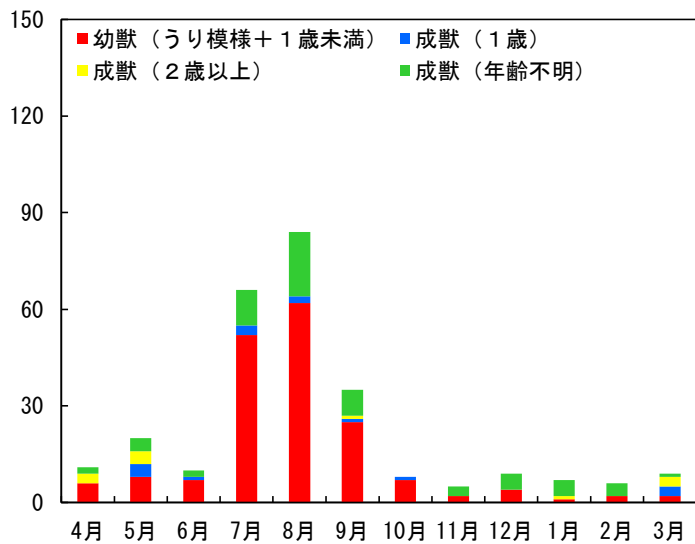

過去の田原市の月ごとの捕獲イノシシ年齢データ  
【2019年度（令和元年度）】

【2020年度（令和2年度）】

【2021年度（令和3年度）】（令和3年5月末時点）

過去の豊橋市の月ごとの捕獲イノシシ年齢データ  
【2019年度（令和元年度）】

【2020年度（令和2年度）】

【2021年度（令和3年度）】（令和3年5月末時点）

過去の田原市の年度ごとの捕獲イノシシ年齢データ

過去の豊橋市の年度ごとの捕獲イノシシ年齢データ