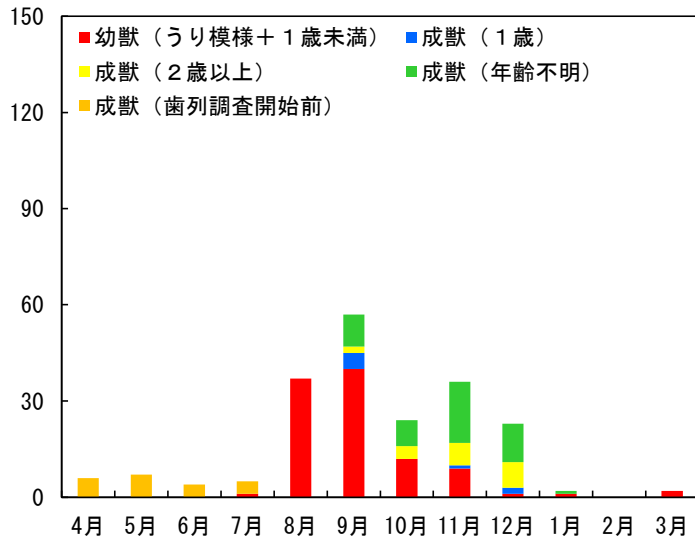

過去の田原市の月ごとの捕獲イノシシ年齢データ  
【2019年度（令和元年度）】

【2020年度（令和2年度）】

【2021年度（令和3年度）】（令和3年5月末時点）

過去の豊橋市の月ごとの捕獲イノシシ年齢データ  
【2019年度（令和元年度）】

【2020年度（令和2年度）】

【2021年度（令和3年度）】（令和3年5月末時点）

過去の田原市の年度ごとの捕獲イノシシ年齢データ

過去の豊橋市の年度ごとの捕獲イノシシ年齢データ