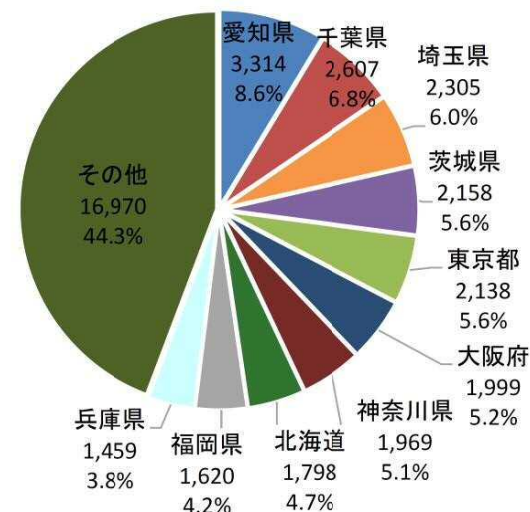

特定技能制度運用状況

出入国在留管理庁
Immigration Services Agency of Japan

特定技能在留外国人数の推移(平成31年4月～令和3年9月末現在)(速報値)

特定技能制度運用状況

出入国在留管理庁
Immigration Services Agency of Japan

都道府県別特定技能在留外国人数の推移

令和2年9月末: 8,769人

令和3年3月末: 22,567人

令和3年9月末: 38,337人(速報値)

都道府県別特定技能在留外国人増加数