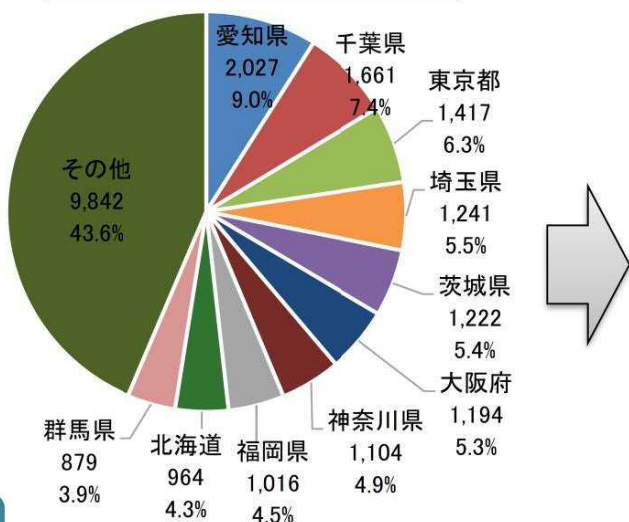

特定技能制度運用状況

出入国在留管理庁
Immigration Services Agency of Japan

特定技能在留外国人数の推移(平成31年4月～令和3年9月末現在)(速報値)

特定技能制度運用状況

出入国在留管理庁
Immigration Services Agency of Japan

都道府県別特定技能在留外国人数の推移

令和2年9月末: 8,769人

令和3年3月末: 22,567人