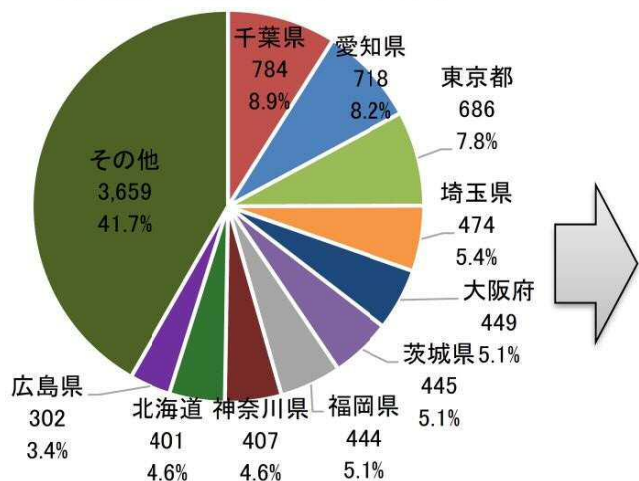

特定技能制度運用状況

出入国在留管理庁
Immigration Services Agency of Japan

特定技能在留外国人数の推移(平成31年4月～令和3年9月末現在)(速報値)

特定技能制度運用状況

出入国在留管理庁
Immigration Services Agency of Japan

都道府県別特定技能在留外国人数の推移

令和2年9月末: 8,769人

令和3年3月末: 22,567人

令和3年9月末: 38,337人(速報値)

都道府県別特定技能在留外国人増加数