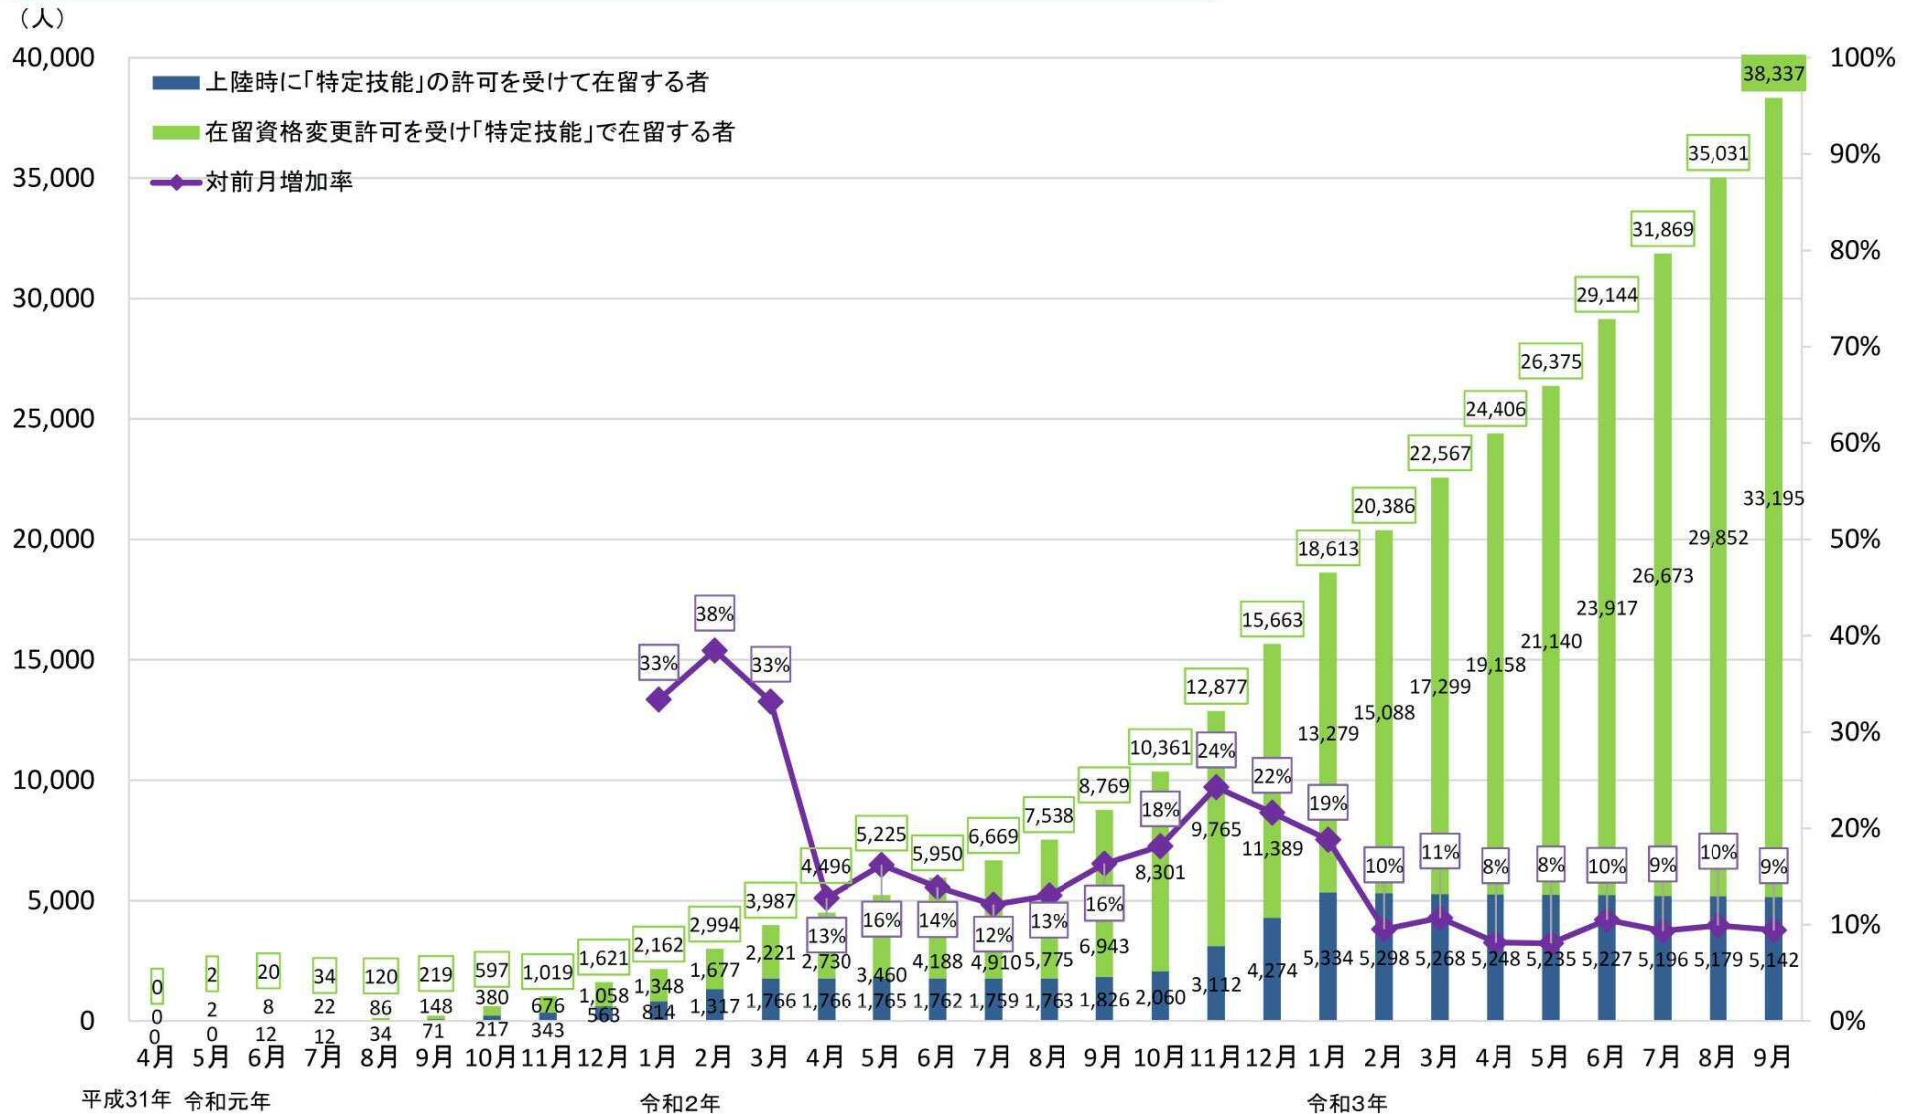

特定技能制度運用状況

出入国在留管理庁
Immigration Services Agency of Japan

特定技能在留外国人数の推移(平成31年4月～令和3年9月末現在)(速報値)

特定技能制度運用状況

出入国在留管理庁
Immigration Services Agency of Japan

都道府県別特定技能在留外国人数の推移

令和2年9月末: 8,769人

令和3年3月末: 22,567人

令和3年9月末: 38,337人(速報値)

都道府県別特定技能在留外国人増加数