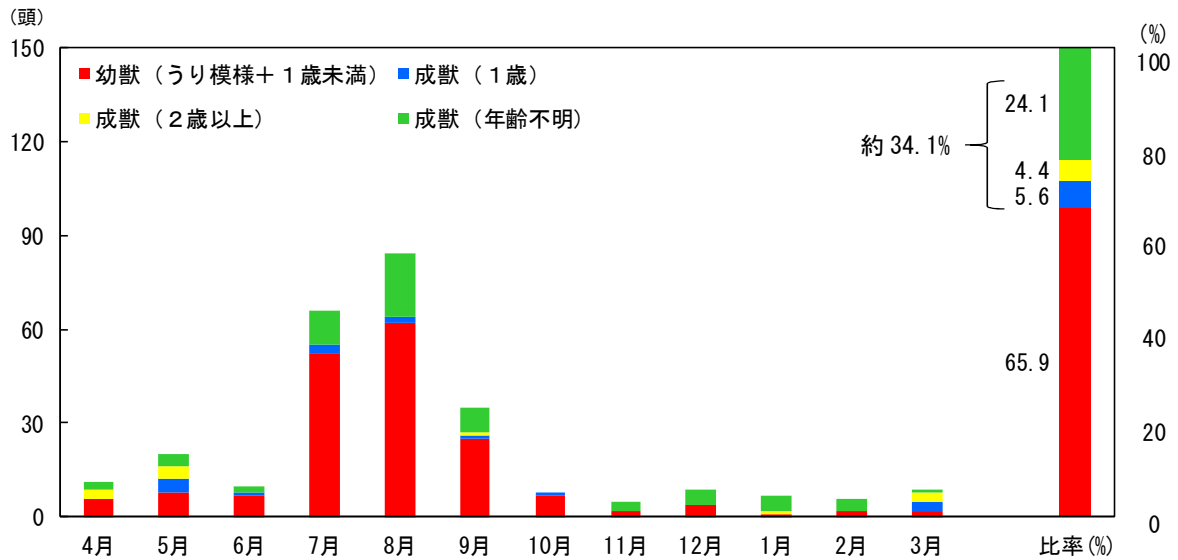

1 月ごとの捕獲イノシシ年齢データ (田原市)

(1) 2019 年度 (令和元年度)

(2) 2020 年度 (令和2年度)

(3) 2021 年度 (令和3年度)

2 月ごとの捕獲イノシシ年齢データ（豊橋市）

（1）2019 年度（令和元年度）

（2）2020 年度（令和2年度）

（3）2021 年度（令和3年度）