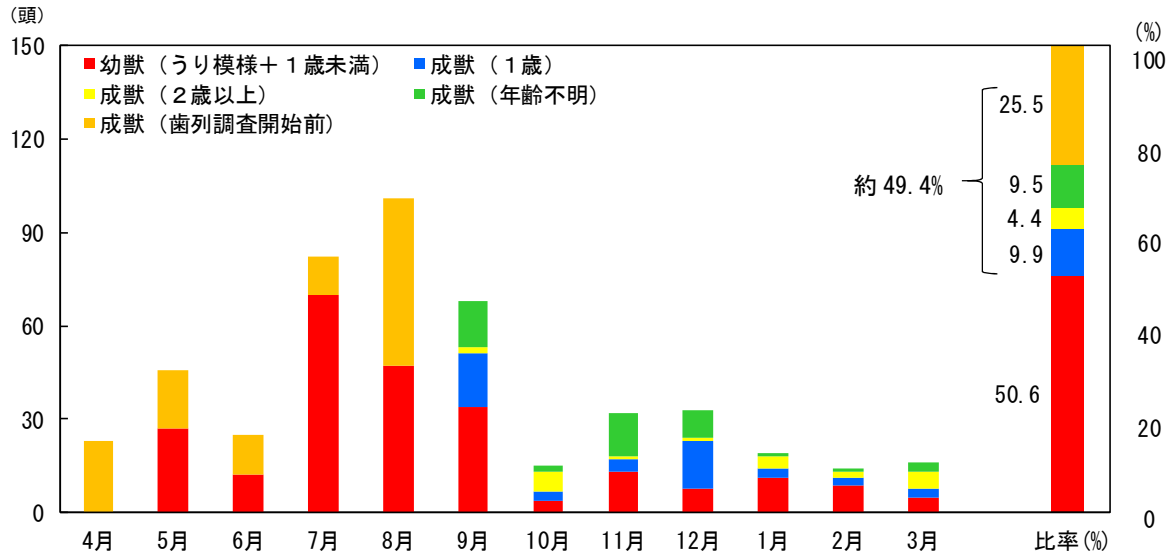

1 月ごとの捕獲イノシシ年齢データ (田原市)

(1) 2019 年度 (令和元年度)

(2) 2020 年度 (令和2年度)

(3) 2021 年度 (令和3年度)

2 月ごとの捕獲イノシシ年齢データ（豊橋市）

（1）2019 年度（令和元年度）

（2）2020 年度（令和2年度）

（3）2021 年度（令和3年度）