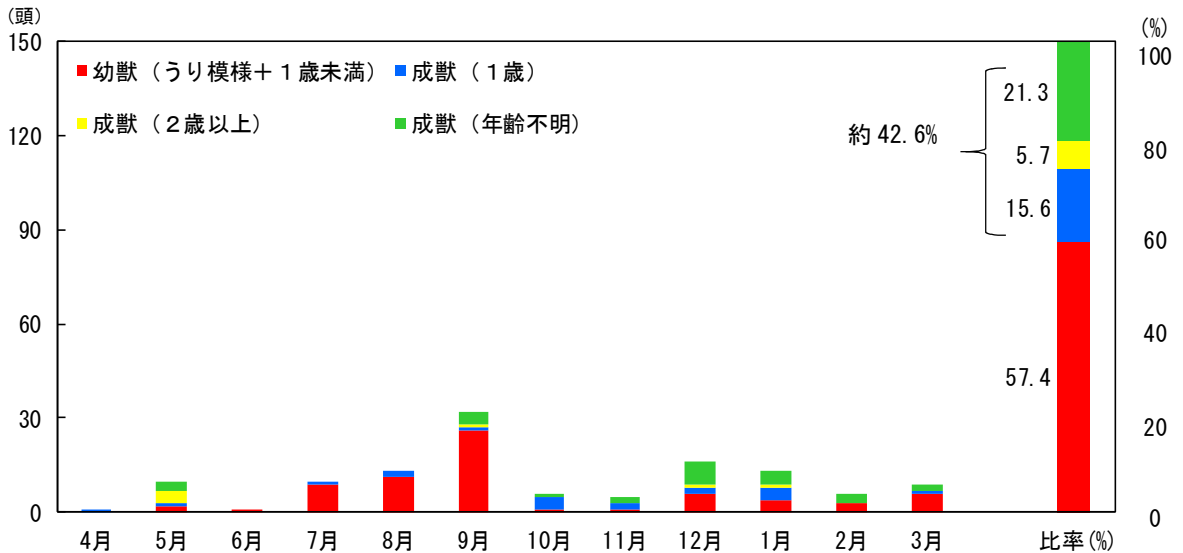

1 月ごとの捕獲イノシシ年齢データ (田原市)

(1) 2019 年度 (令和元年度)

(2) 2020 年度 (令和2年度)

(3) 2021 年度 (令和3年度)

2 月ごとの捕獲イノシシ年齢データ（豊橋市）

（1）2019 年度（令和元年度）

（2）2020 年度（令和2年度）

（3）2021 年度（令和3年度）