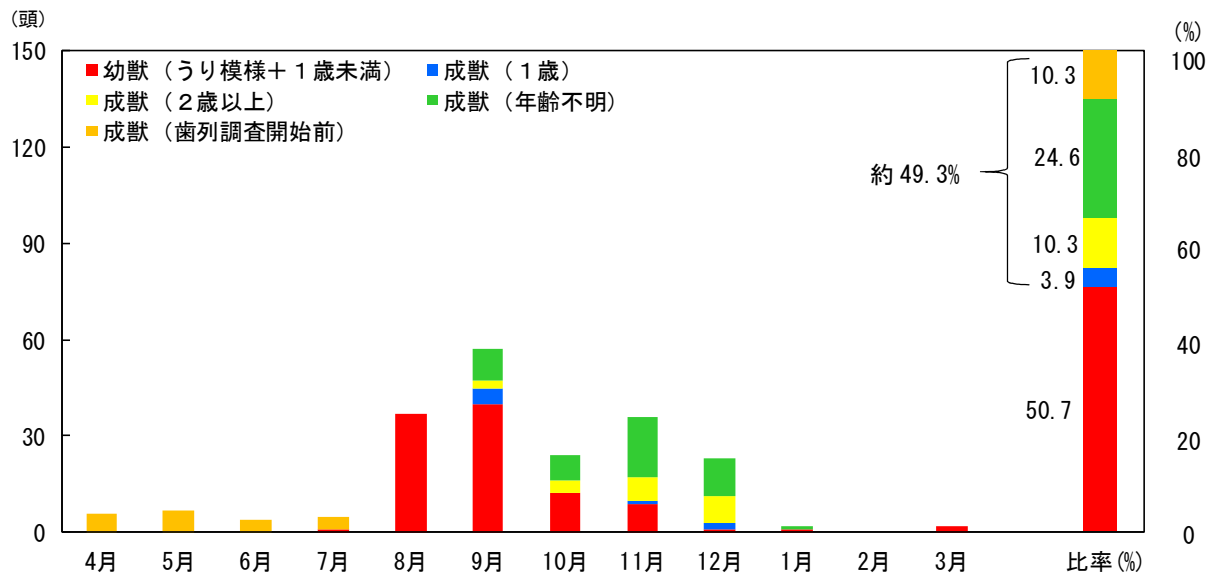

1 月ごとの捕獲イノシシ年齢データ (田原市)

(1) 2019 年度 (令和元年度)

(2) 2020 年度 (令和2年度)

(3) 2021 年度 (令和3年度)

2 月ごとの捕獲イノシシ年齢データ（豊橋市）

（1）2019 年度（令和元年度）

（2）2020 年度（令和2年度）

（3）2021 年度（令和3年度）