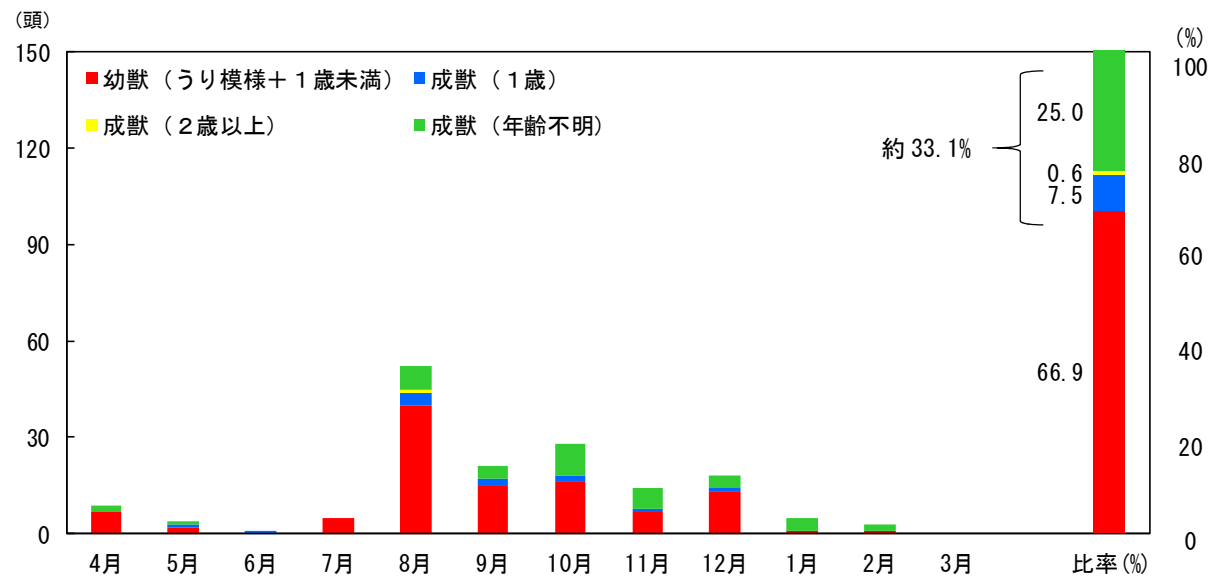

1 月ごとの捕獲イノシシ年齢データ (田原市)

(1) 2019 年度 (令和元年度)

(2) 2020 年度 (令和2年度)

(3) 2021 年度 (令和3年度)

2 月ごとの捕獲イノシシ年齢データ（豊橋市）

（1）2019 年度（令和元年度）

（2）2020 年度（令和2年度）

（3）2021 年度（令和3年度）