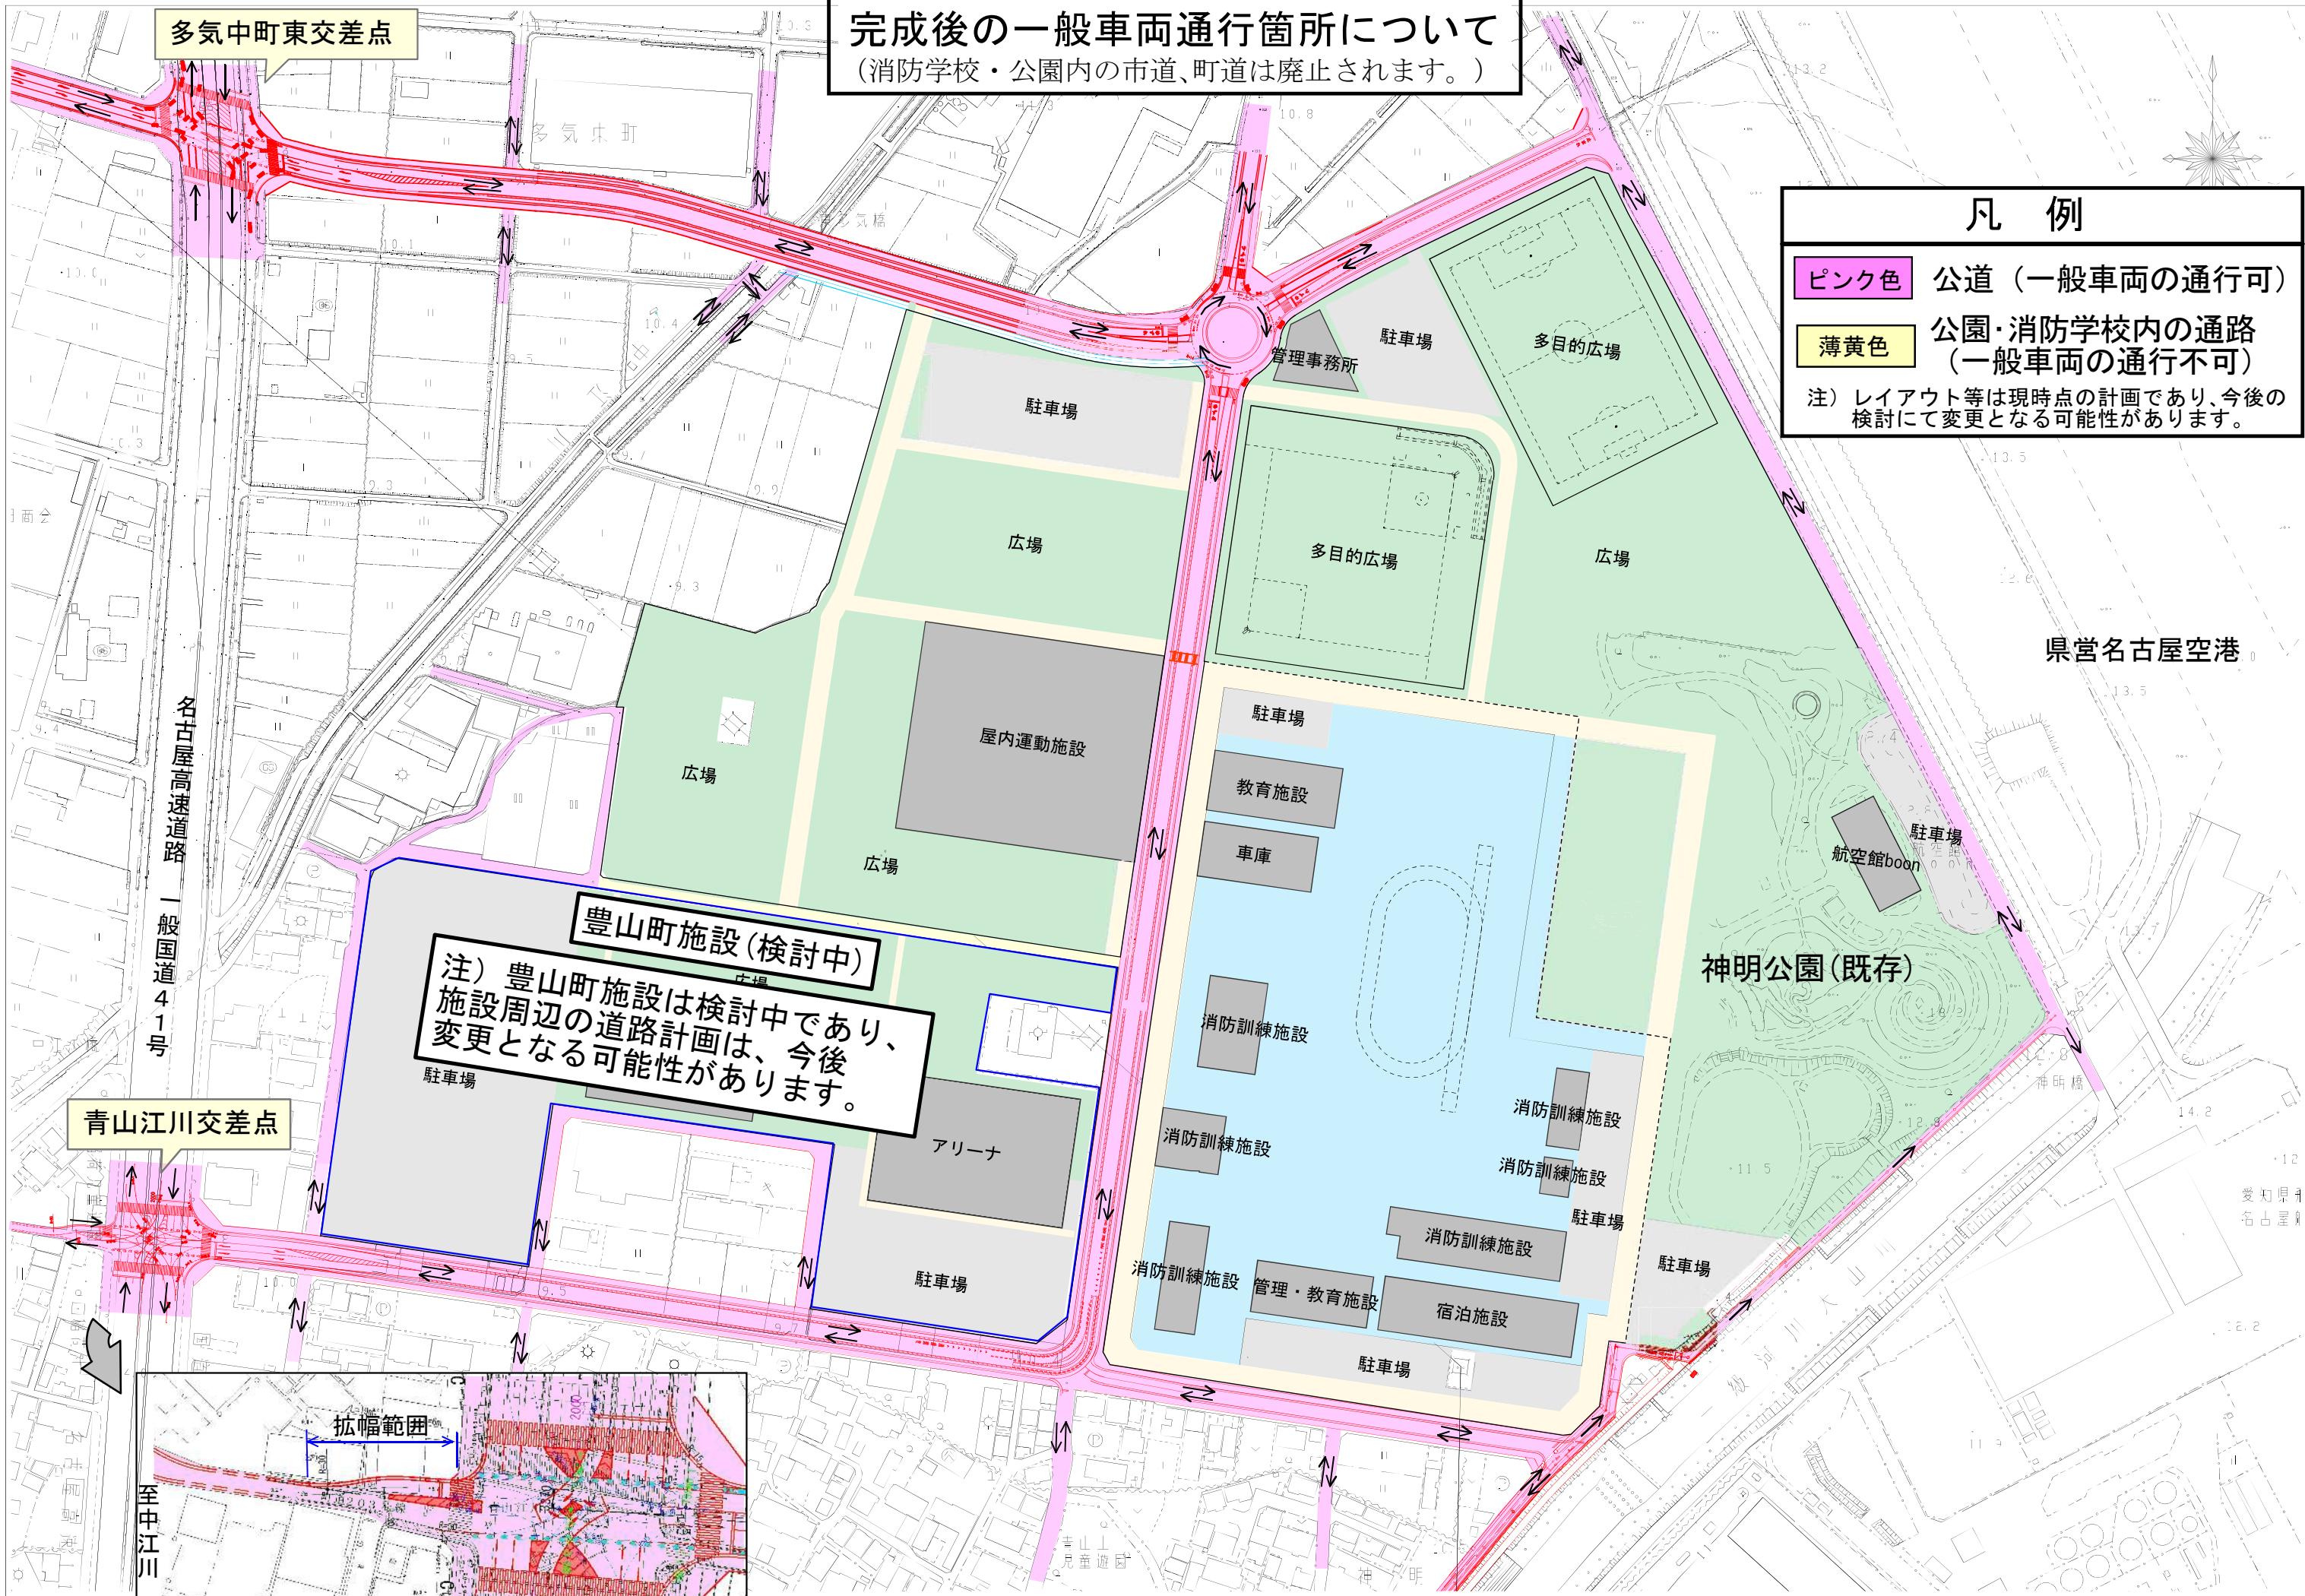

完成後の一般車両通行箇所について
 (消防学校・公園内の市道、町道は廃止されます。)

凡例

- ピンク色 公道（一般車両の通行可）
- 薄黄色 公園・消防学校内の通路（一般車両の通行不可）

注) レイアウト等は現時点の計画であり、今後の検討にて変更となる可能性があります。

豊山町施設(検討中)
 注) 豊山町施設は検討中であり、施設周辺の道路計画は、今後変更となる可能性があります。