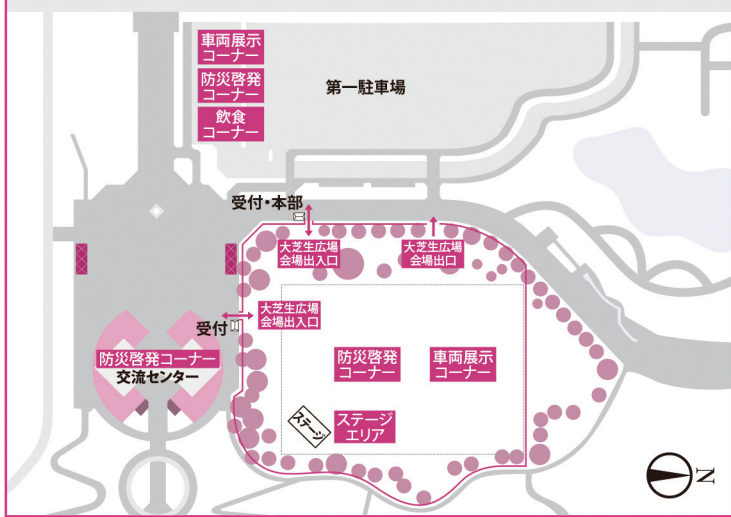

徳川家康と服部半蔵忍者隊

防災人材交流シンポジウム
「つなぎ舎」 会場: あいち健康プラザ (プラザホール)

家族・友人と記念撮影!!

防災キャラクター&ご当地キャラクターと写真を撮ろう!

あいち
防災キャラクター
防災ナマズン

大府市
公式キャラクター
おぶちゃん

東浦町
公式キャラクター
おだいちゃん

車両展示コーナー

防災啓発コーナー

いろんなブースを周り楽しく防災を学ぼう!

防災体験スタンプラリー

防災食をプレゼント!
※数量限定

お問合せ | 愛知県防災安全局防災部防災危機管理課 TEL.052-954-6190

〒460-8501 名古屋市中区三の丸三丁目1番2号
[受付時間] 土・日・祝を除く 8:45~17:30

主催 | 愛知県・あいち防災協働社会推進協議会・防災のための愛知県ボランティア連絡会

※掲載写真等の無断転載禁止。

協力 | 大府市・東浦町 ホームページ | <https://www.quake-learning.pref.aichi.jp/bosai-festa/>

※新型コロナウイルスの感染状況や天候等の都合により予告なくイベントの内容を一部変更、中止する場合があります。ご来場の際は、裏面の感染症対策もご確認ください。

メイン会場

会場マップ (あいち健康の森公園)

- ①管理棟・体育館
- ②テニスコート
- ③さんさん広場
- ④子どもの森
- ⑤ベビーゴルフ場
- ⑥生きもの達の谷
- ⑦薬草園

●会場マップはこちらからもご覧いただけます。▶

●ステージエリア

オープニング(ステージ) 10:00~

■徳川家康と服部半蔵忍者隊®による演武

ステージイベント(ステージ)

- 暴太郎戦隊ドンブラザーズショー<1> 10:15~10:45
- 防災キャラクター&ご当地キャラクター記念撮影<1> 11:05~11:20
- 主催者等挨拶・先進的な防災活動を行っている自主防災会などの防災貢献団体の表彰 11:30~12:15
- SKE48とのLOVEあいち・スペシャルコラボ 防災○クイズ大会<1> 12:20~12:50