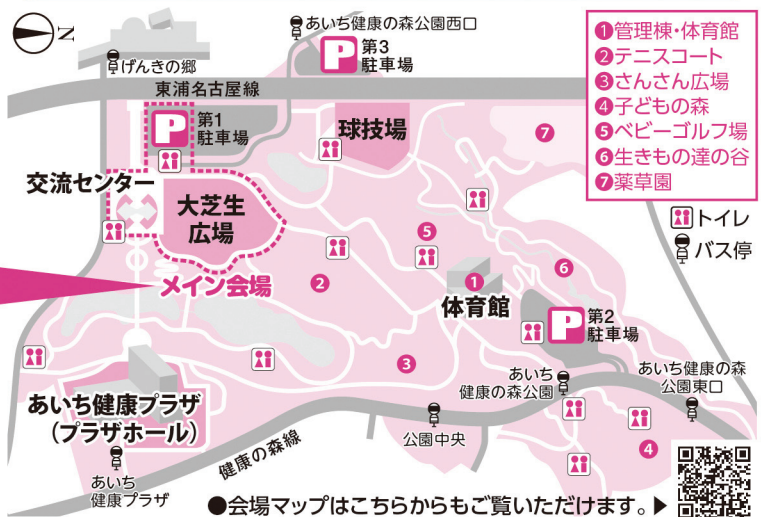

参加無料

アクセス

バス: JR大府駅より知多バス「あいち健康プラザ」又は「げんきの郷」下車
自動車: 大府東海IC(知多半島道路)から東へ10分

暴太郎戦隊ドンブラザーズショー

観覧無料!!

©テレビ朝日・東映AG・東映

〈1回目〉10:15~10:45 ※ショー終了後、写真撮影会を行います。(限定30組)
〈2回目〉13:35~14:05 ※各ショーの15分前から、ステージ周辺で整理券を配付します。
※予定数に達し次第受付を終了させていただきます。

防災啓発コーナー

いろんなブースを周り楽しく防災を学ぼう!

防災体験スタンプラリー

防災食をプレゼント!
※数量限定

お問合せ | 愛知県防災安全局防災部防災危機管理課 TEL.052-954-6190

〒460-8501 名古屋市中区三の丸三丁目1番2号
[受付時間] 土・日・祝を除く 8:45~17:30

主催 | 愛知県・あいち防災協働社会推進協議会・防災のための愛知県ボランティア連絡会

※掲載写真等の無断転載禁止。

協力 | 大府市・東浦町 ホームページ | <https://www.quake-learning.pref.aichi.jp/bosai-festa/>

※新型コロナウイルスの感染状況や天候等の都合により予告なくイベントの内容を一部変更、中止する場合があります。ご来場の際は、裏面の感染症対策もご確認ください。

メイン会場

会場マップ (あいち健康の森公園)

- ①管理棟・体育館
- ②テニスコート
- ③さんさん広場
- ④子どもの森
- ⑤ベビーゴルフ場
- ⑥生きもの達の谷
- ⑦薬草園

●会場マップはこちらからもご覧いただけます。▶

●ステージエリア

オープニング(ステージ) 10:00~

■徳川家康と服部半蔵忍者隊®による演武

ステージイベント(ステージ)

- 暴太郎戦隊ドンブラザーズショー<1> 10:15~10:45
- 防災キャラクター&ご当地キャラクター記念撮影<1> 11:05~11:20
- 主催者等挨拶・先進的な防災活動を行っている自主防災会などの防災貢献団体の表彰 11:30~12:15
- SKE48とのLOVEあいち・スペシャルコラボ 防災○クイズ大会<1> 12:20~12:50