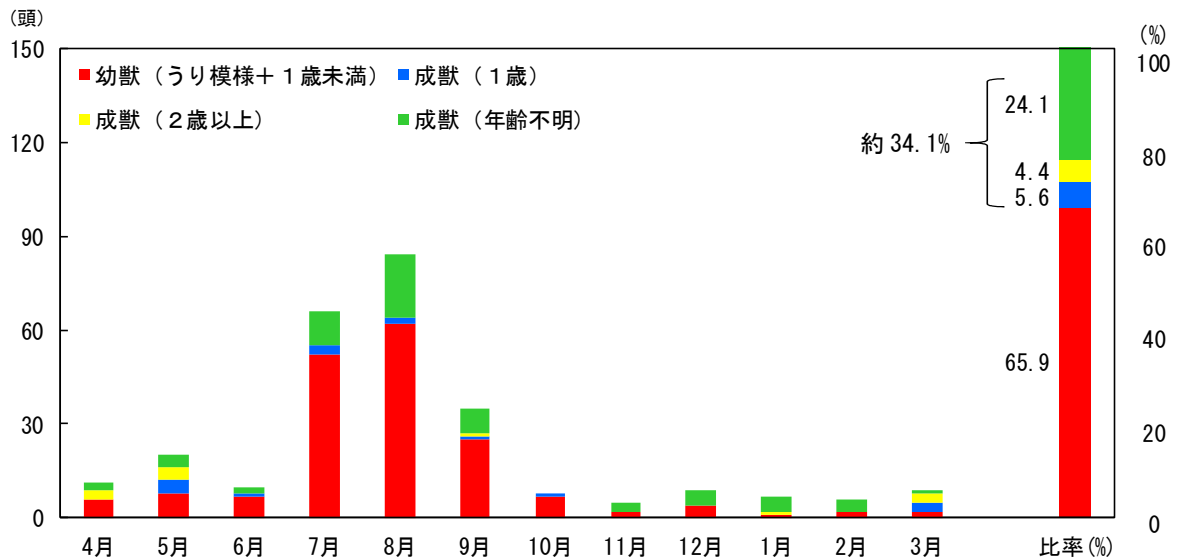

【2020年度（令和2年度）】