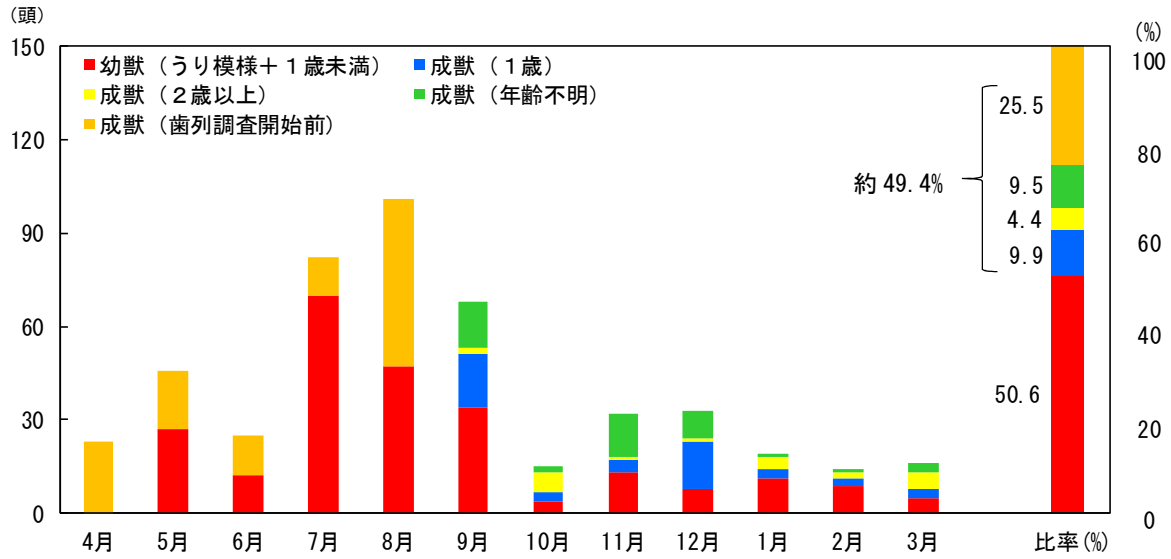

月ごとの捕獲イノシシ年齢データ（田原市）

【2019年度（令和元年度）】