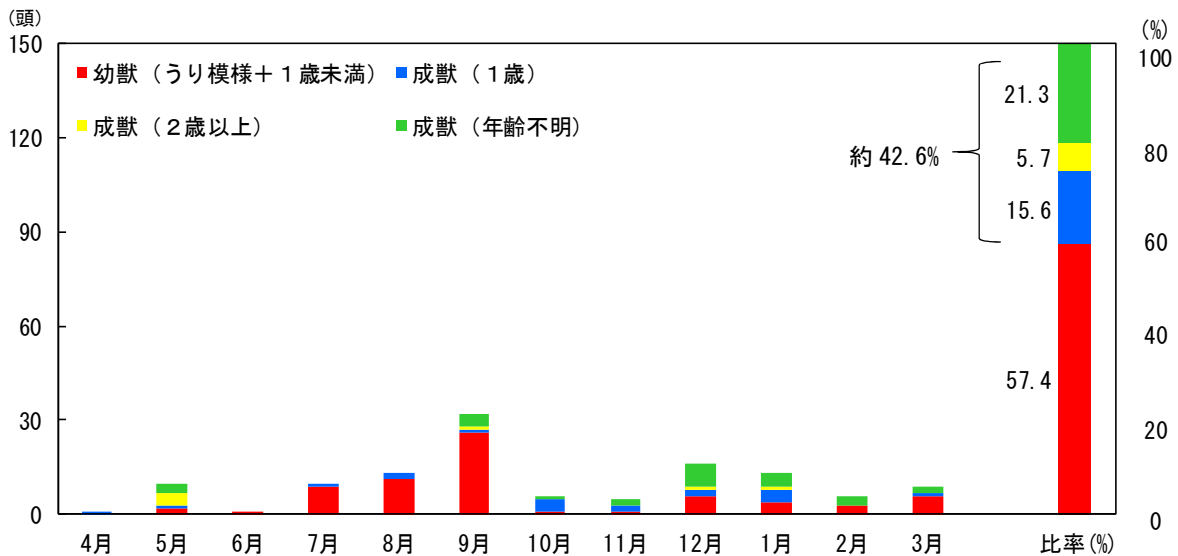

【2021年度（令和3年度）】