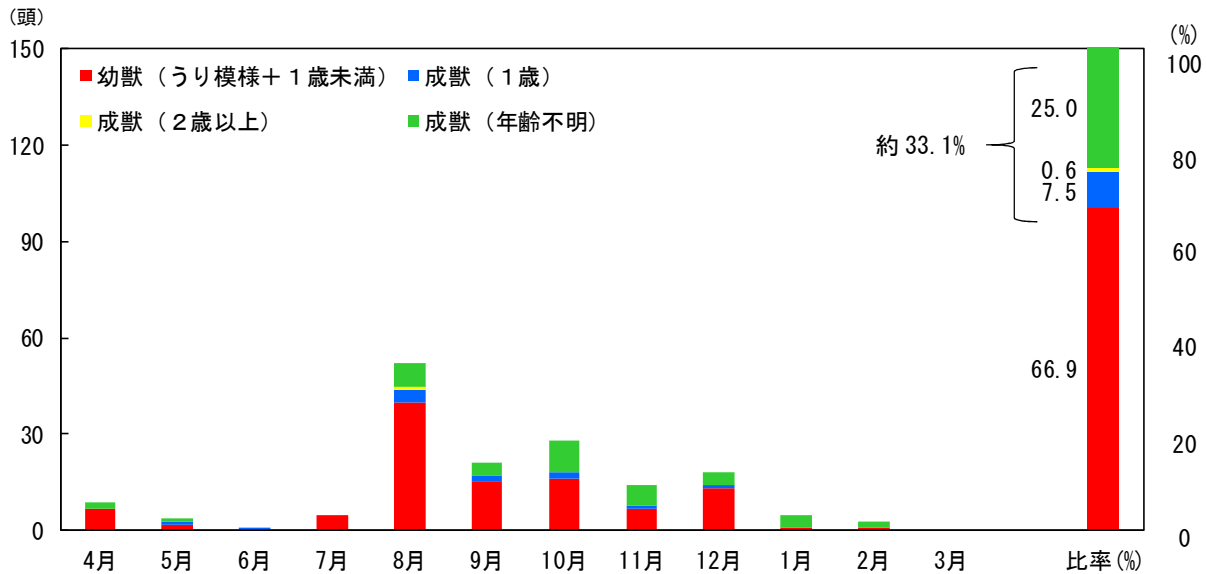

【2020年度（令和2年度）】