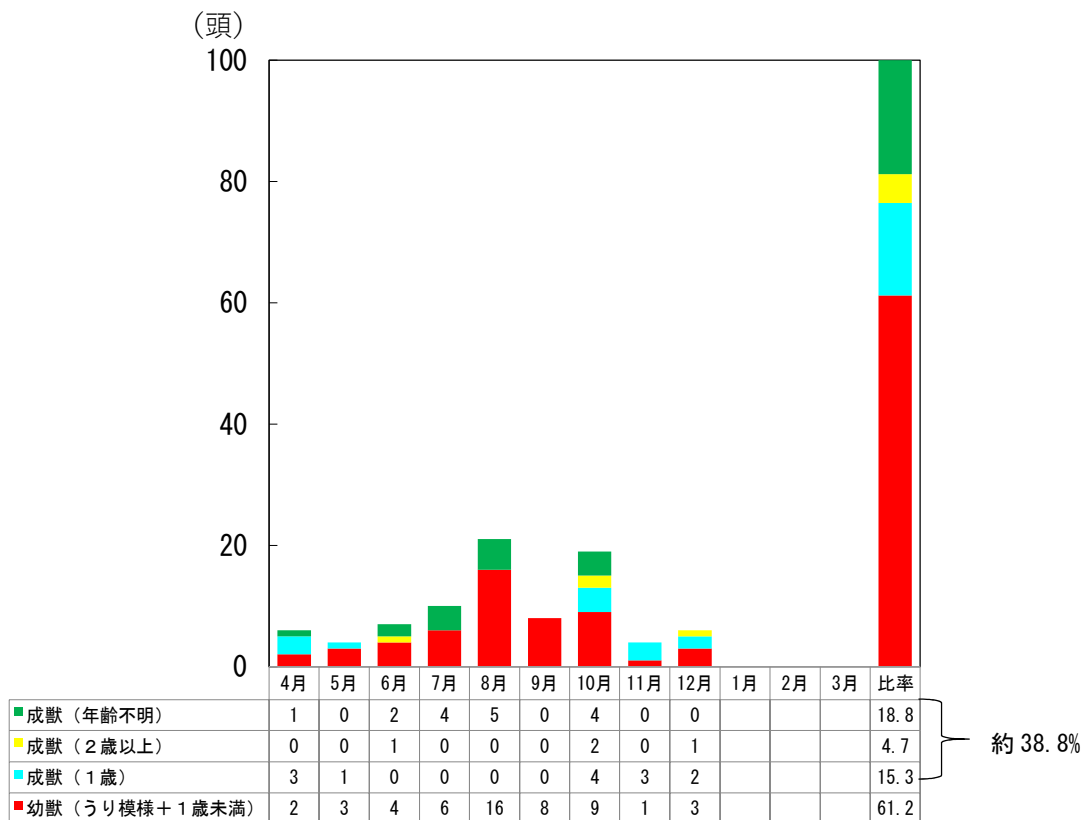

2022 年度 捕獲イノシシの歯列調査等結果

捕獲イノシシ年齢データ（田原市）※

捕獲イノシシ年齢データ（豊橋市）※

※歯列調査中のものは含まない

## 月ごとの捕獲イノシシ年齢データ（田原市）