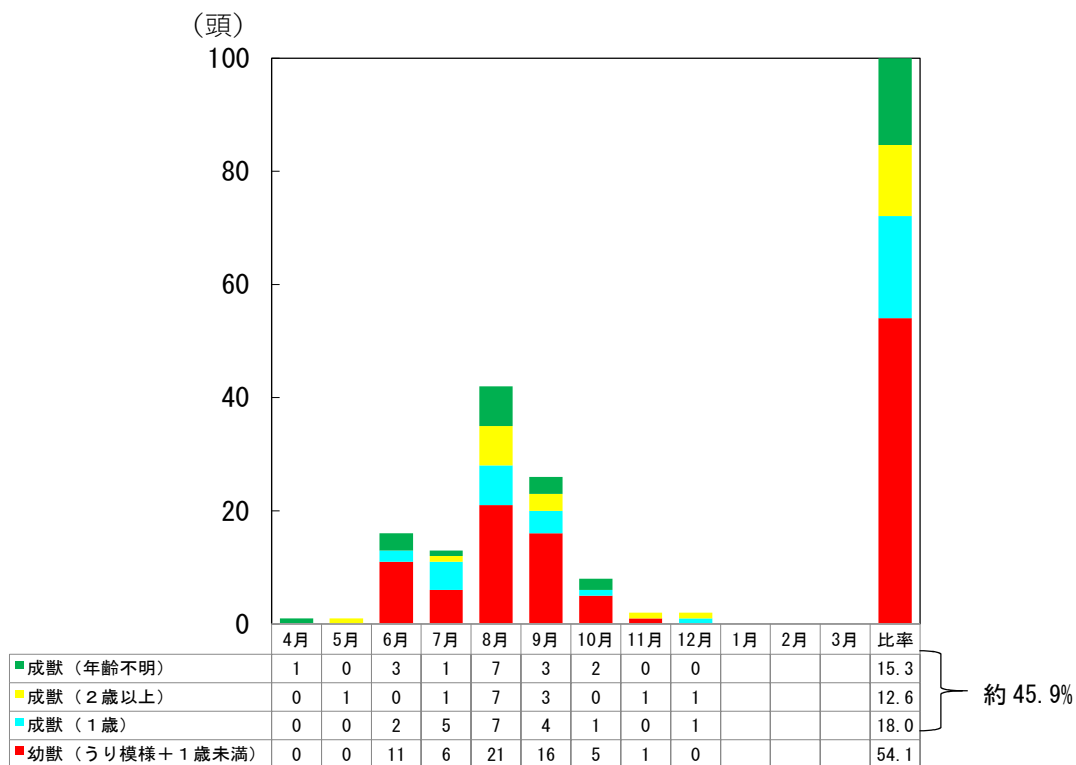

2022 年度 捕獲イノシシの歯列調査等結果

捕獲イノシシ年齢データ（田原市）※

捕獲イノシシ年齢データ（豊橋市）※

※歯列調査中のものは含まない

## 月ごとの捕獲イノシシ年齢データ（田原市）