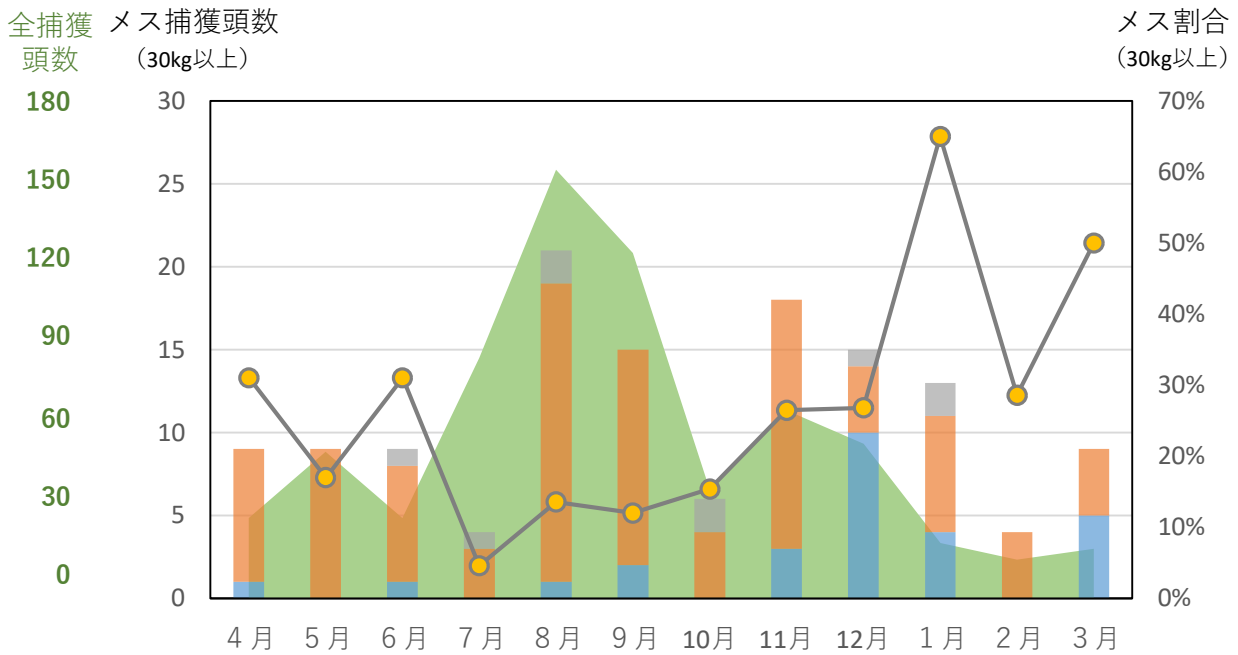

## 30kg 以上のメスの捕獲効率について

2019～2023 年度に田原市及び豊橋市で捕獲された 30kg 以上のメス個体について、各月のわな種別捕獲頭数及び全捕獲頭数に占める割合をグラフで図示

n = 年間の 30kg 以上のメスの捕獲頭数

### 【2019 年度（令和元年度）】 n=132

### 【2020 年度（令和2年度）】 n=64

【2021年度（令和3年度）】 n=59

【2022年度（令和4年度）】 n=78

【2023年度（令和5年度）】 n=25 ※8~9月はデータ整理中のため全捕獲頭数のみ表示