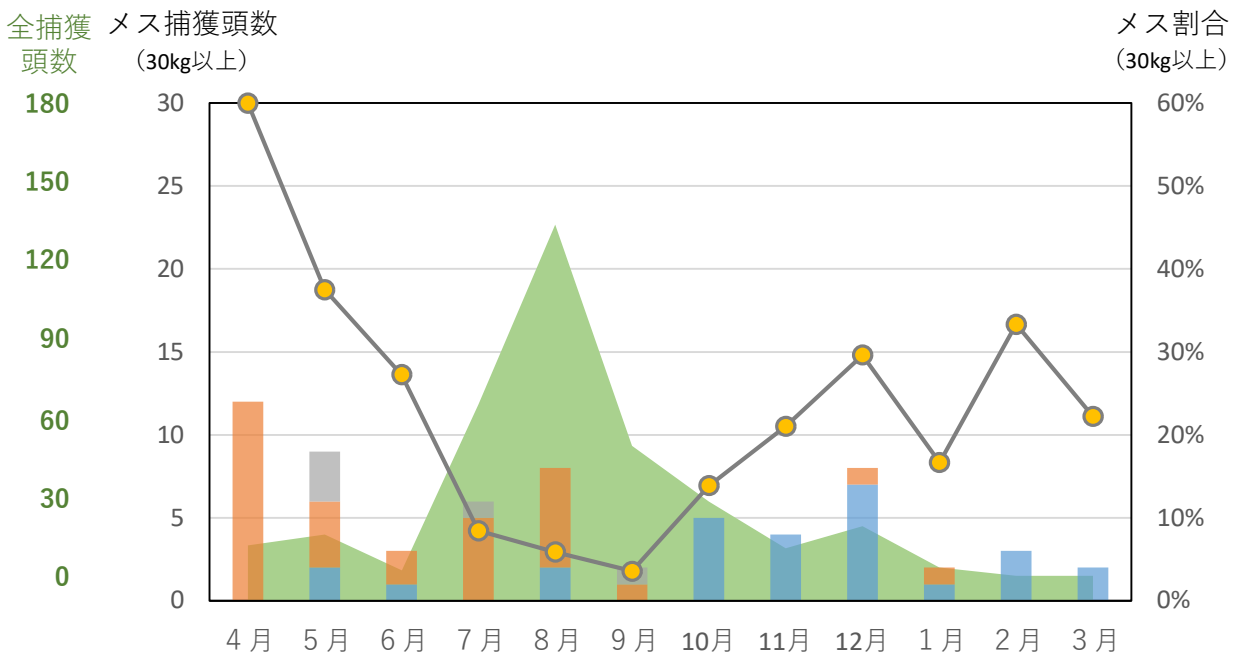

## 30kg 以上のメスの捕獲効率について

2019～2023 年度に田原市及び豊橋市で捕獲された 30kg 以上のメス個体について、各月のわな種別捕獲頭数及び全捕獲頭数に占める割合をグラフで図示

n = 年間の 30kg 以上のメスの捕獲頭数

### 【2019 年度（令和元年度）】 n=132

### 【2020 年度（令和2年度）】 n=64

【2021年度（令和3年度）】 n=59

【2022年度（令和4年度）】 n=78

【2023年度（令和5年度）】 n=25 ※8~9月はデータ整理中のため全捕獲頭数のみ表示