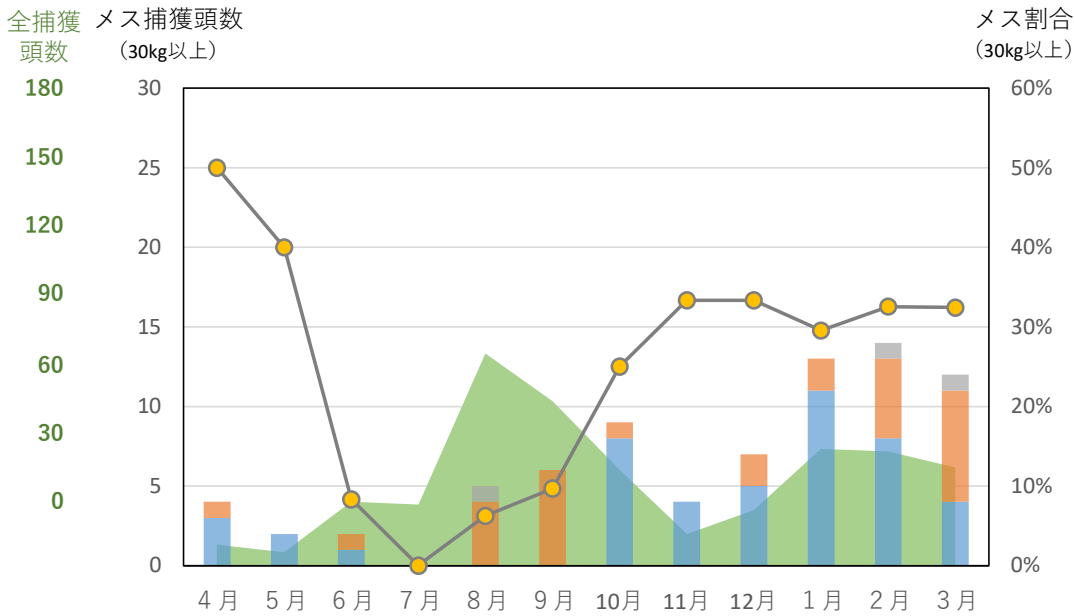

### 【2019 年度（令和元年度）】 n=132

### 【2020 年度（令和2年度）】 n=64

【2021年度（令和3年度）】 n=59

【2022年度（令和4年度）】 n=78

【2023年度（令和5年度）】 n=25 ※8~9月はデータ整理中のため全捕獲頭数のみ表示