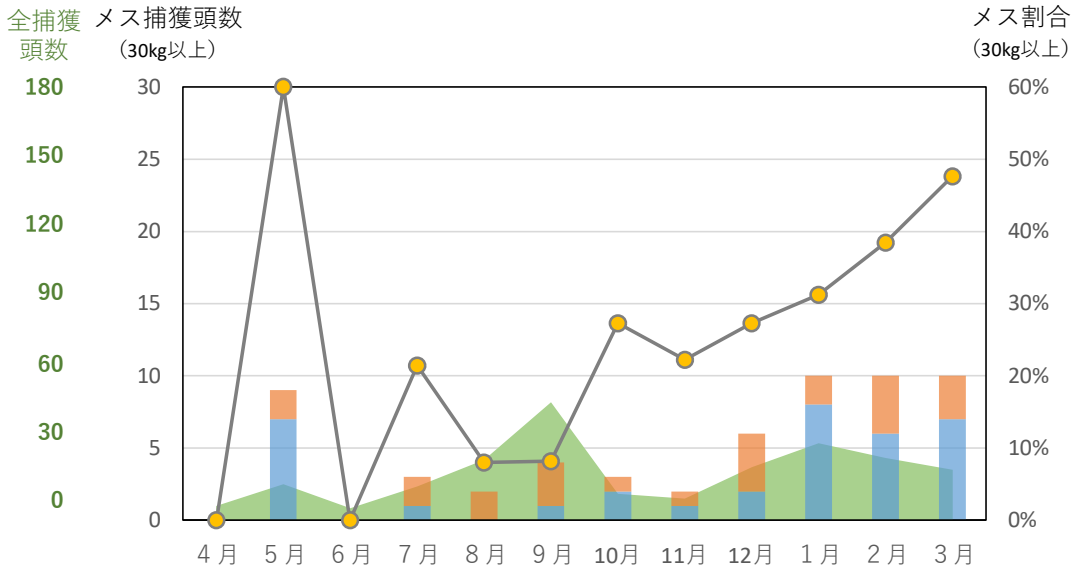

## 30kg 以上のメスの捕獲効率について

2019～2023 年度に田原市及び豊橋市で捕獲された 30kg 以上のメス個体について、各月のわな種別捕獲頭数及び全捕獲頭数に占める割合をグラフで図示

n = 年間の 30kg 以上のメスの捕獲頭数

### 【2019 年度（令和元年度）】 n=132

### 【2020 年度（令和2年度）】 n=64

【2021年度（令和3年度）】 n=59

【2022年度（令和4年度）】 n=78

【2023年度（令和5年度）】 n=25 ※8~9月はデータ整理中のため全捕獲頭数のみ表示