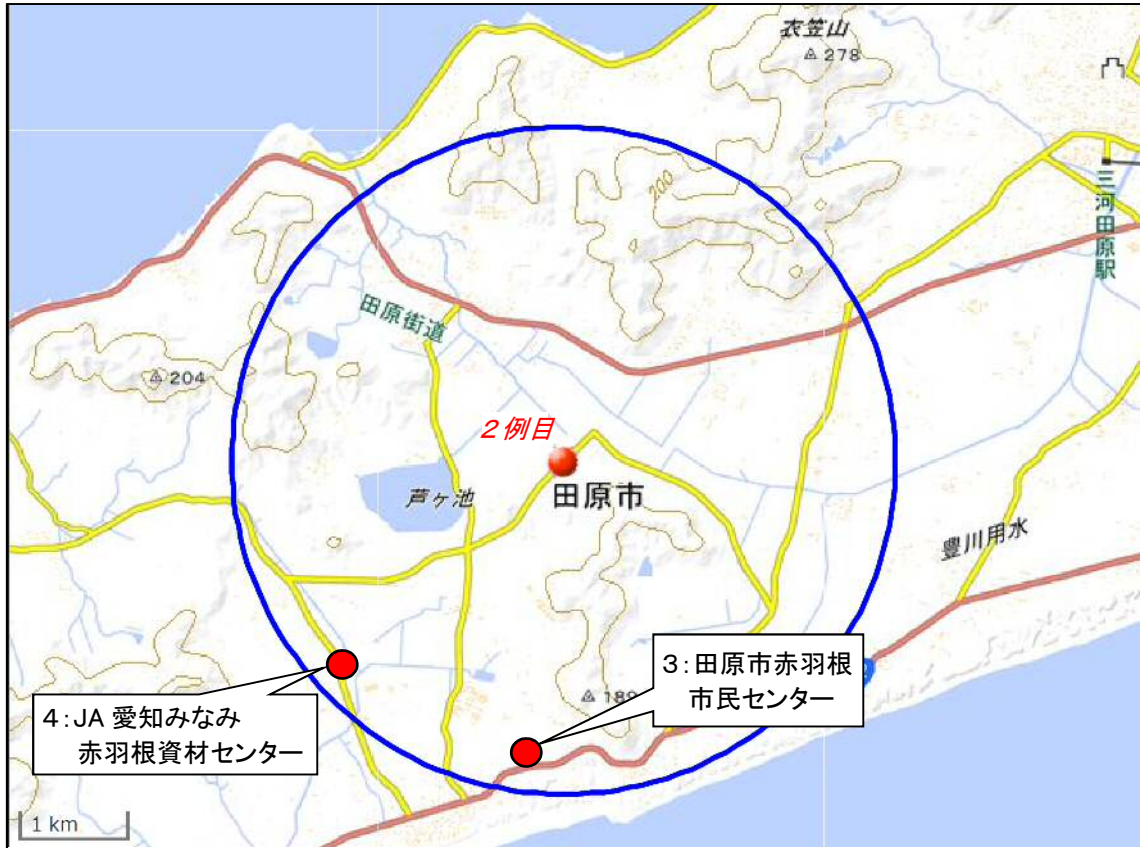

移動制限区域及び消毒ポイント

— 半径 3km 円 移動制限区域

※地図は国土地理院の地理院地図を使用

3	2月7日(木)より当面の間 <b>24時間体制</b>	田原市赤羽根市民センター 田原市赤羽根町赤土1	国道42号
4	2月7日(木)より当面の間 <b>午前6時から午後6時まで</b>	JA愛知みなみ 赤羽根資材センター 田原市赤羽根町新田25	国道42号