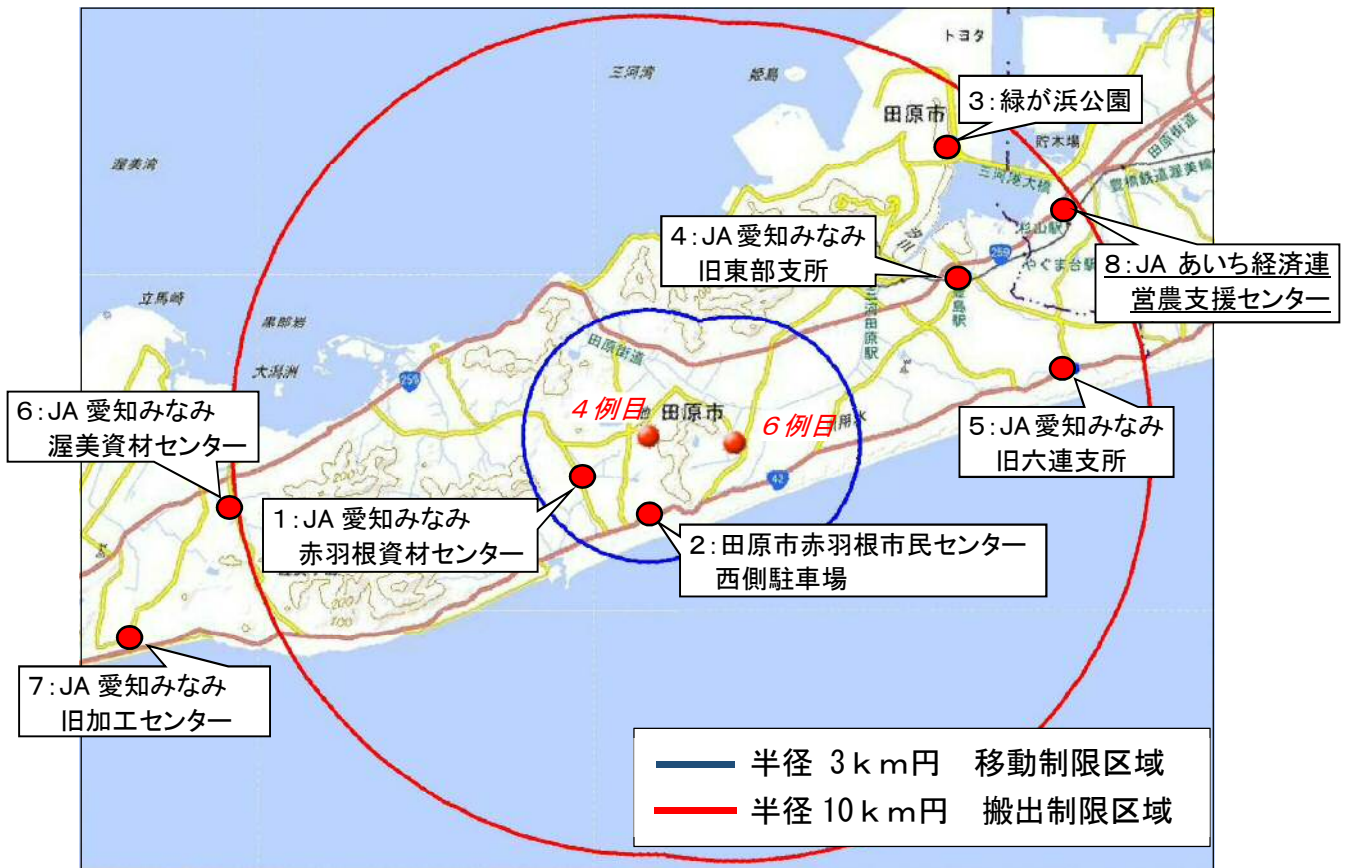

## 【田原地区】移動制限区域、搬出制限区域及び消毒ポイント

※地図は国土地理院の地理院地図を使用

No.	開設期間・時間	名称・住所	対象道路
1	3月28日(木)午前10時から当面の間 午前6時から午後6時まで	JA 愛知みなみ 赤羽根資材センター 田原市赤羽根町新田 25	国道 42 号
2	3月28日(木)午前10時から当面の間 24時間体制	田原市赤羽根市民センター西側駐車場 田原市赤羽根町竹原	国道 42 号
3	3月28日(木)午前10時から当面の間 24時間体制	緑が浜公園 田原市緑が浜 4号地内	県道 2 号線
4	3月28日(木)午前10時から当面の間 24時間体制	JA 愛知みなみ 旧東部支所 田原市豊島町中坪 30-2	県道 397 号線 県道 414 号線 国道 259 号
5	3月28日(木)午前10時から当面の間 24時間体制	JA 愛知みなみ 旧六連支所 田原市六連町貝場 83-4	国道 42 号
6	3月28日(木)午前10時から当面の間 24時間体制	JA 愛知みなみ 渥美資材センター 田原市福江町清水塚 29	県道 420 号線 国道 259 号
7	3月30日(土)午前6時から当面の間 午前6時から午後6時まで	JA 愛知みなみ 旧加工センター 田原市堀切町西猫池 96	国道 42 号
8	4月8日(月)午前9時から当面の間 午前6時から午後6時まで	JA あいち経済連 営農支援センター 豊橋市杉山町字新々田 115	国道 259 号