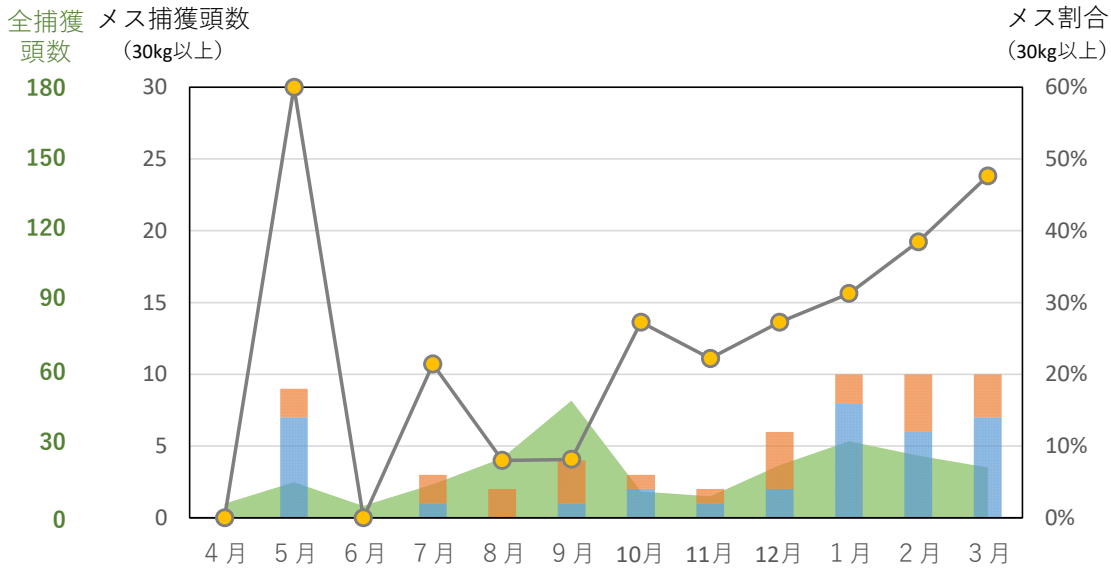

30kg 以上のメスの捕獲効率について

2019～2023 年度に田原市及び豊橋市で捕獲された 30kg 以上のメス個体について、各月のわな種別捕獲頭数及び全捕獲頭数に占める割合をグラフで図示

n = 年間の 30kg 以上のメスの捕獲頭数

【2019 年度（令和元年度）】 n=132

【2020 年度（令和2年度）】 n=64

【2021年度（令和3年度）】 n=59

【2022年度（令和4年度）】 n=78

【2023年度（令和5年度）】 n=97