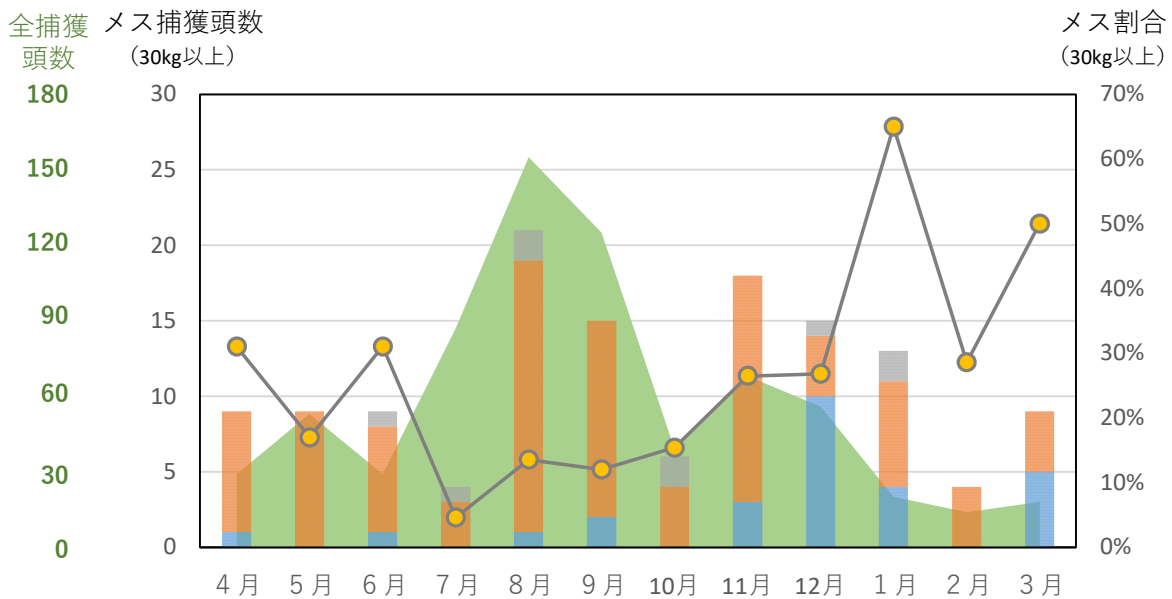

30kg 以上のメスの捕獲効率について

2019～2023 年度に田原市及び豊橋市で捕獲された 30kg 以上のメス個体について、各月のわな種別捕獲頭数及び全捕獲頭数に占める割合をグラフで図示

n = 年間の 30kg 以上のメスの捕獲頭数

【2019 年度（令和元年度）】 n=132

【2020 年度（令和2年度）】 n=64

【2021年度（令和3年度）】 n=59

【2022年度（令和4年度）】 n=78

【2023年度（令和5年度）】 n=97