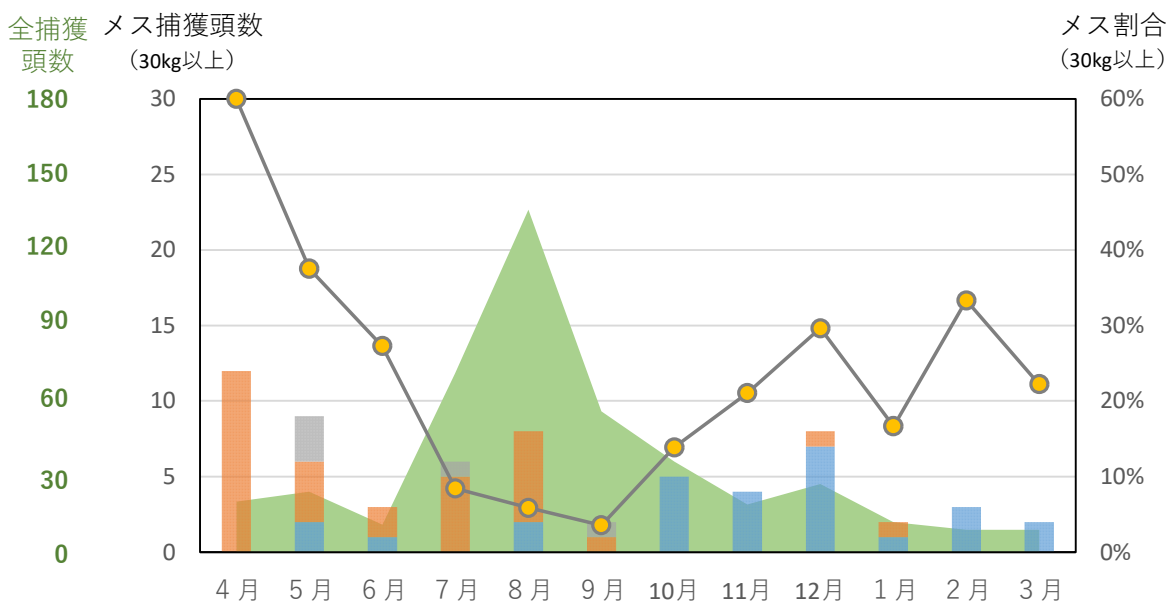

30kg 以上のメスの捕獲効率について

2019～2023 年度に田原市及び豊橋市で捕獲された 30kg 以上のメス個体について、各月のわな種別捕獲頭数及び全捕獲頭数に占める割合をグラフで図示

n = 年間の 30kg 以上のメスの捕獲頭数

【2019 年度（令和元年度）】 n=132

【2020 年度（令和2年度）】 n=64

【2021年度（令和3年度）】 n=59

【2022年度（令和4年度）】 n=78

【2023年度（令和5年度）】 n=97