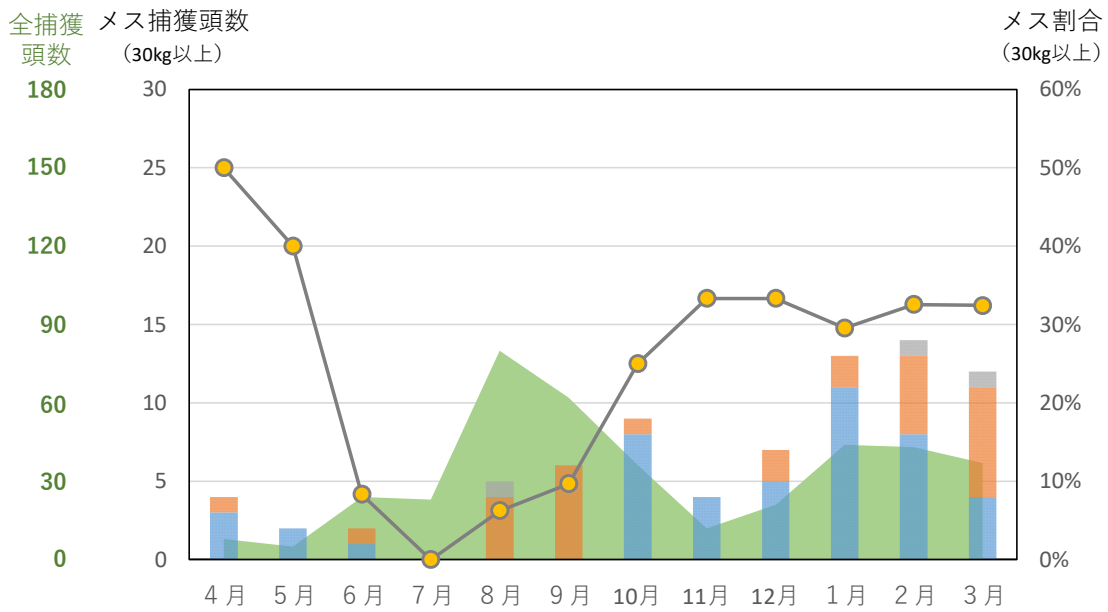

30kg 以上のメスの捕獲効率について

2019～2023 年度に田原市及び豊橋市で捕獲された 30kg 以上のメス個体について、各月のわな種別捕獲頭数及び全捕獲頭数に占める割合をグラフで図示

n = 年間の 30kg 以上のメスの捕獲頭数

【2019 年度（令和元年度）】 n=132

【2020 年度（令和2年度）】 n=64

【2021年度（令和3年度）】 n=59

【2022年度（令和4年度）】 n=78

【2023年度（令和5年度）】 n=97