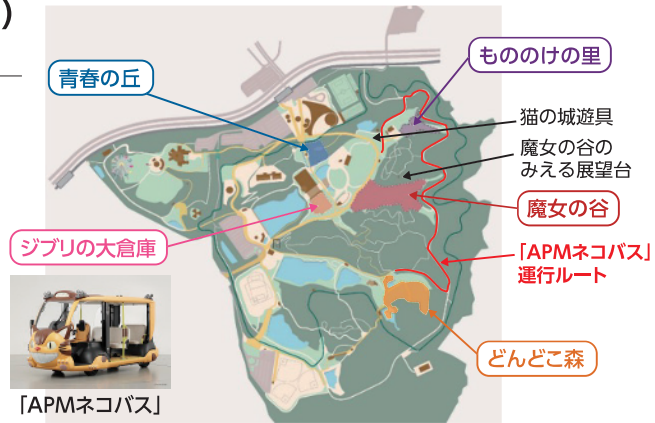

ジブリパーク(愛・地球博記念公園内)

2024年3月 全5エリア開園

<ジブリパークの全5エリア>

「ジブリの大倉庫」

「青春の丘」

「どんどこ森」

「もののけの里」

「魔女の谷」

「ジブリの大倉庫」

「APMネコバス」

ジブリパークは、スタジオジブリ作品の世界観を表現した唯一無二の公園施設です。2024年3月に5つ目のエリアとなる「魔女の谷」が開園し、ジブリパークの全5エリアが開園しました。また、ジブリパークのある愛・地球博記念公園では、世界でこの公園にしかない、動くネコバス「APMネコバス」の運行を開始しました。

◇場所:「愛・地球博記念公園(モリコロパーク)」内 画像は全て© Studio Ghibli

【問合せ先】愛知県政策企画局ジブリパーク推進課
愛知県都市・交通局都市基盤部公園緑地課

TEL.052-954-6857 <https://www.pref.aichi.jp/ghibli-park/>
TEL.052-954-6524 <https://www.pref.aichi.jp/soshiki/koen/>

STATION Ai

2024年10月開業

STATION Aiが、国内最大のインキュベーション施設として、名古屋市鶴舞公園南側に2024年10月に開業します。スタートアップの創出・育成やオープンイノベーションを促進するために、国内外のスタートアップ支援機関・大学との連携等を通じて、様々な支援サービスを提供します。

技能五輪全国大会は、原則23歳以下の青年技能者が技能レベル日本一を競う大会で、全国アビリンピックは、15歳以上の障害のある方たちが、職場などで培った技能を競う大会です。

大会イメージキャラクター「アイチータ」

- ◇式典・メイン競技会場:愛知県国際展示場(Aichi Sky Expo)(常滑市)
- ◇その他競技会場:愛知県立愛知総合工科高等学校(名古屋市) 中部職業能力開発促進センター(小牧市) 春日井市落合公園体育館(春日井市) 元 愛知県立常滑高等学校(常滑市) 他に県外会場あり