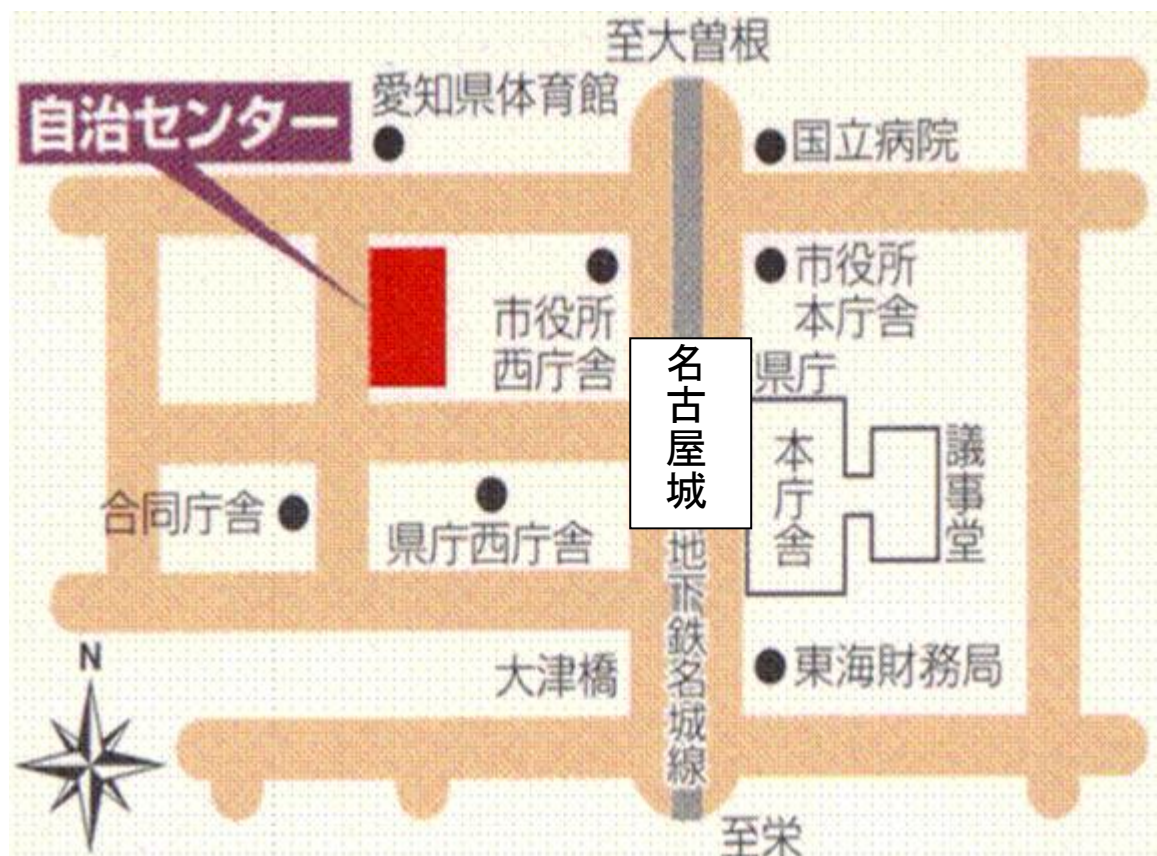

(会場案内図)

会 場 愛知県自治センター

1 2 階 会議室 E

アクセス 名古屋市営地下鉄名城線「名古屋城」駅から徒歩 3 分

○12 階 会議室 E 控室