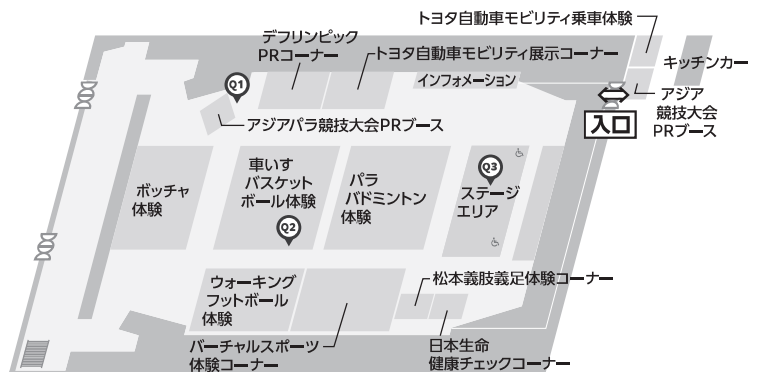

スケジュール

時刻	ステージプログラム	フロアイベント
10:00	①開場	
10:20 ~10:30	②オープニングステージ	〈パラスポーツ体験〉 ・車いすバスケットボール ・パラバドミントン
10:30 ~10:40	③アジアパラ競技大会公式マスコット「ウズミン」グリーティングステージ	・ポッチャ ・ウォーキングフットボール
11:00 ~11:30	④アスリートトークショー	
11:45 ~12:25	⑤競技団体・出展者PRタイム	〈展示・体験〉 ・モビリティ展示 ・義足体験
13:05 ~13:20	⑥スペシャルステージ	・アジアパラ競技大会PR ・デフリンピックPR
13:30 ~14:15	⑦パラスポーツアンバサダーパラスポーツ体験エキシビジョン	・健康チェック ・バーチャルスポーツ体験
14:30 ~15:00	⑧あいちパラスポーツアンバサダートークショー	
15:03	⑨主催者挨拶(愛知県知事 大村秀章)	
15:05 ~15:10	⑩ふれあい交流2024 リーフレットデザインコンペ表彰式	〈屋外〉 ・モビリティ乗車体験 ・アジア競技大会PR
15:20 ~15:40	⑪デフリンピックPRステージ	・キッチンカー ・休憩スペース
15:50 ~16:00	⑫エンディングステージ	
16:00	⑬閉場	

会場案内&クイズラリー

「あいちパラスポPARK」の会場内

3ヶ所のラリーポイント を回って

クイズに答えよう! 下記の3つのクイズの

回答が埋まったらインフォメーションへ。

全問正解された方に粗品をプレゼントします。

粗品は先着1,000名様まで。

(お一人様、おひとつまで)

Q1 デフリンピックPRコーナー付近

2025年に東京2025デフリンピックが開催されますが、第1回大会から何周年になるのでしょうか?

①10周年 ②50周年 ③100周年

Q2 車いすバスケットボール体験付近

2026年のアジアパラ競技大会は日本で何回目の開催でしょうか?

①初めて ②2回目 ③3回目

Q3 ステージエリア付近

ポッチャの持ち玉は1人(1チーム)何球でしょうか?