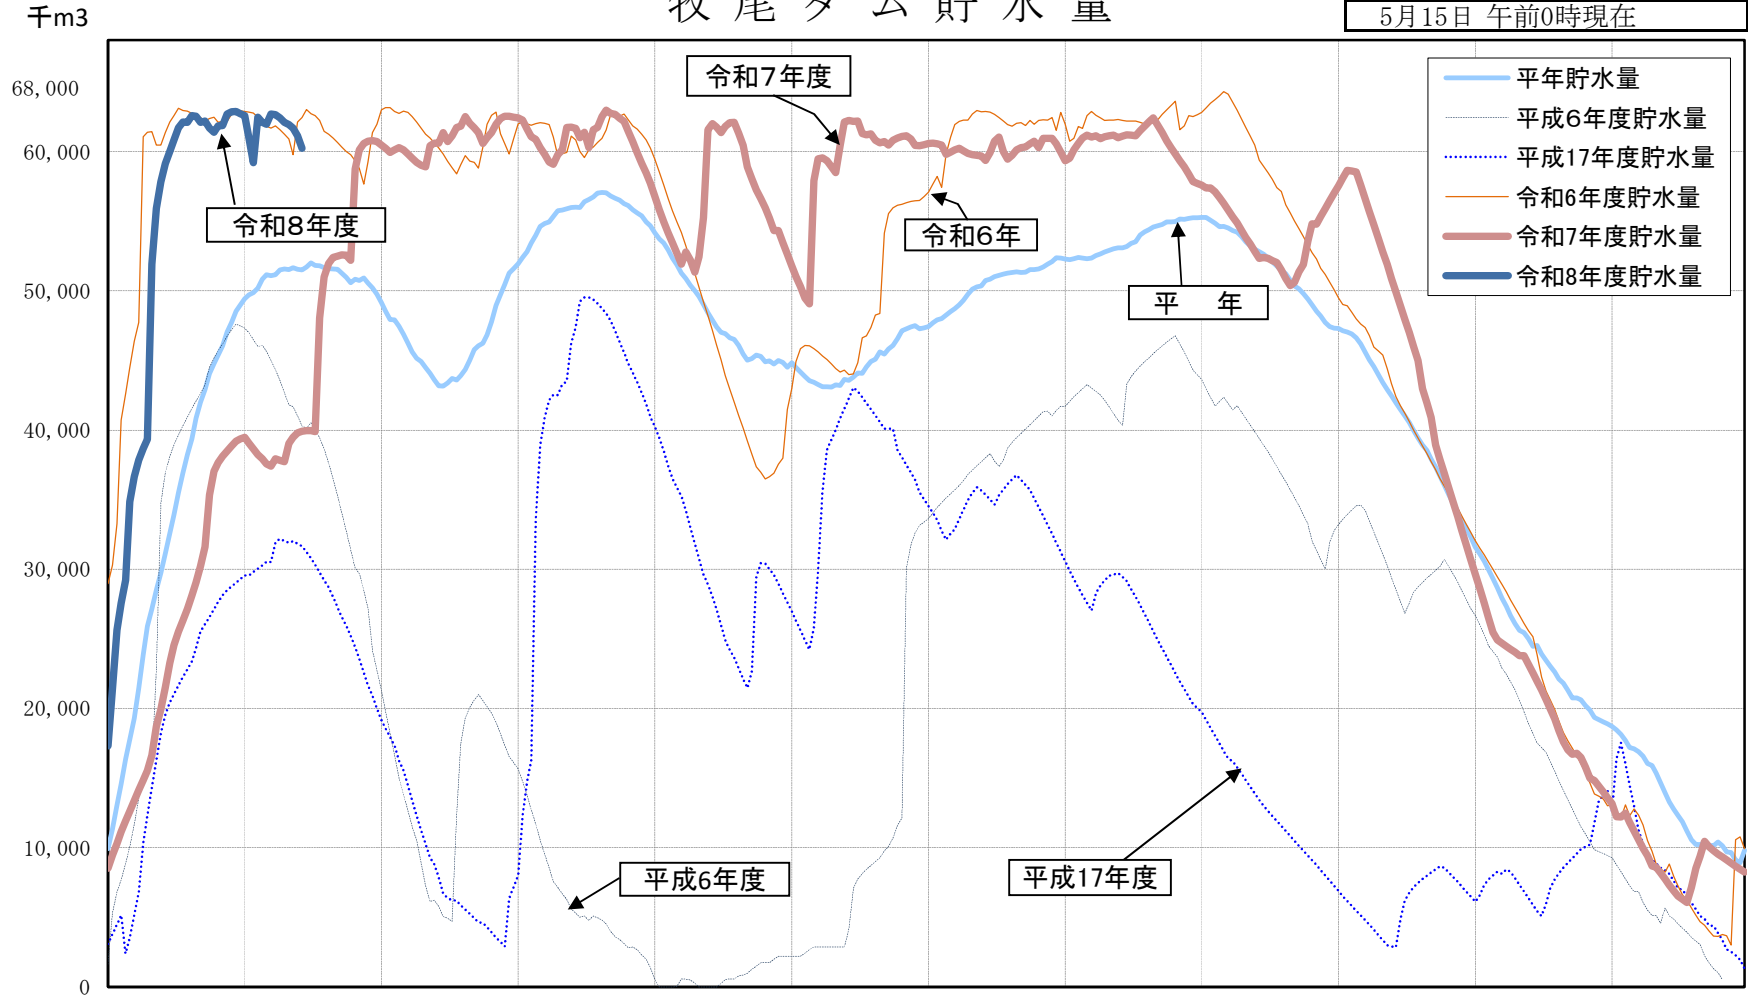

# 牧尾ダム貯水量

5月15日 午前0時現在

降雨量	4月	5月	6月	7月	8月	9月	10月	11月	12月	1月	2月	3月	計
令和8年度	221	(128)											349
令和7年度	93	208	310	240	252	289	153	46	82	11	45	138	1,867
令和6年度	262	316	351	385	160	123	290	155	7	6	37	144	2,236
平成17年度	55	98	116	294	160	152	92	69	30	55	146	183	1,450
平成6年度	136	129	184	69	40	278	73	64	37	82	36	129	1,257
平 年	185	202	278	313	208	259	163	115	74	72	98	158	2,125

※平年は昭和37年1月～令和7年12月までの平均。また、( )内の値は当日午前0時までの累計。