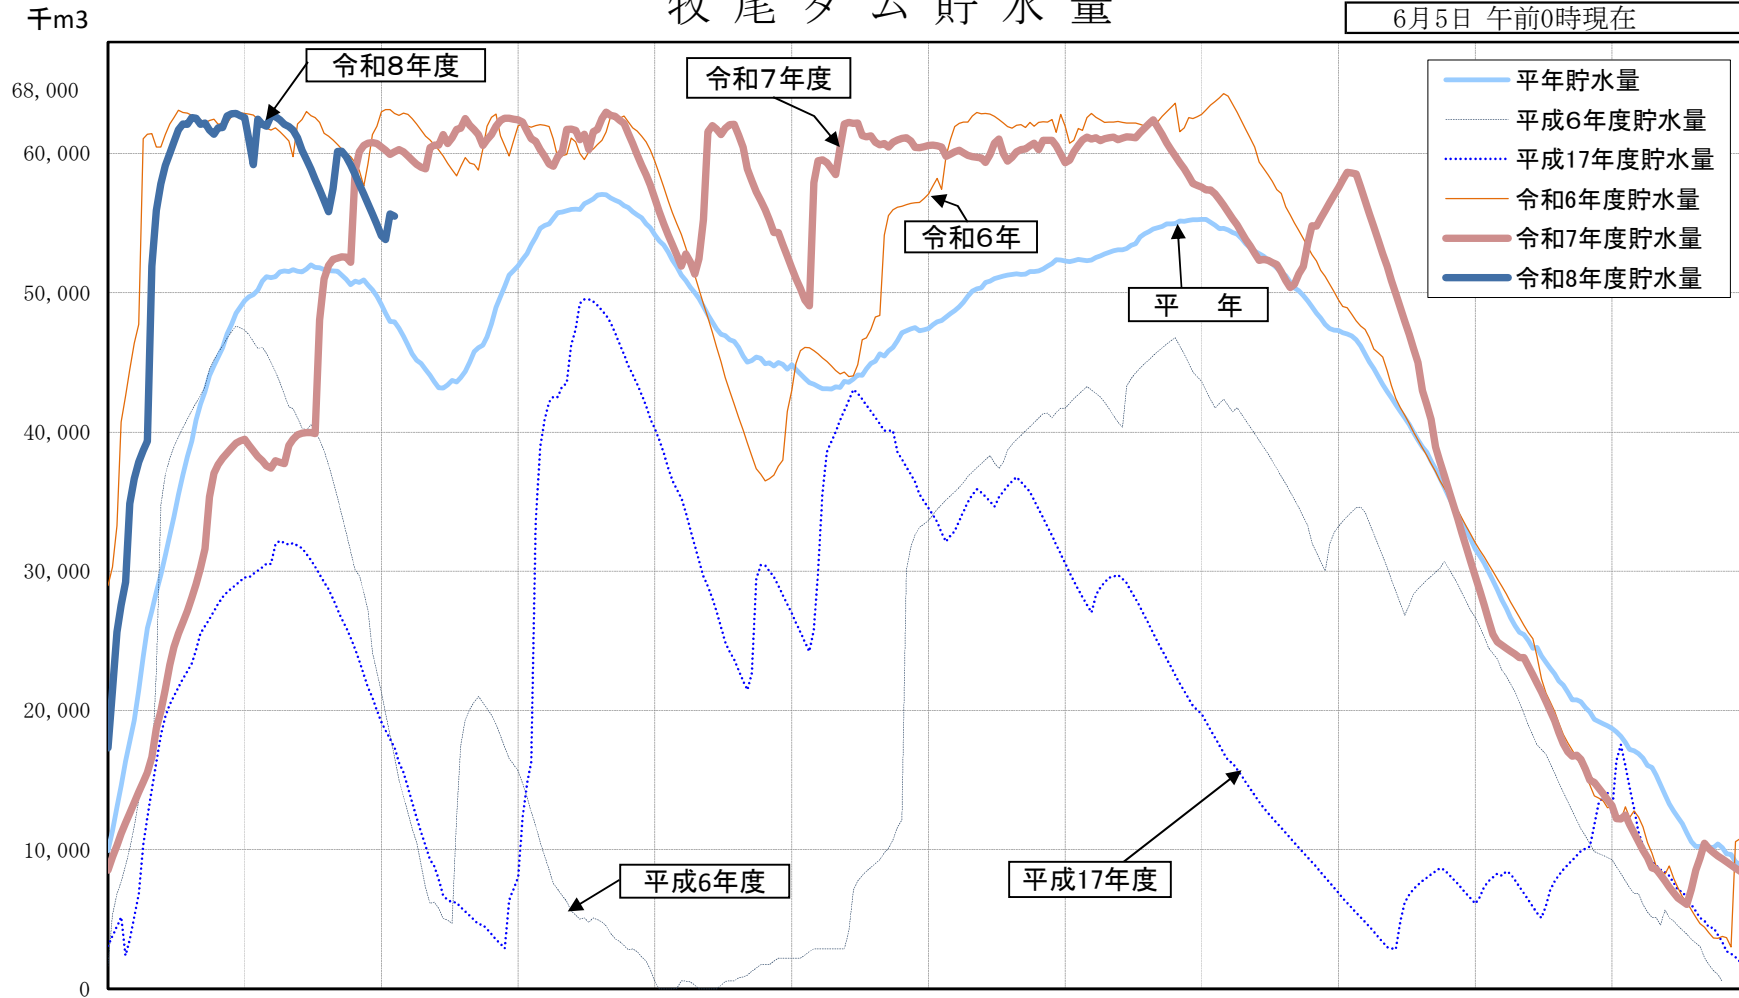

牧尾ダム貯水量

6月5日 午前0時現在

降雨量	4月	5月	6月	7月	8月	9月	10月	11月	12月	1月	2月	3月	計
令和8年度	221	194	(50)										465
令和7年度	93	208	310	240	252	289	153	46	82	11	45	138	1,867
令和6年度	262	316	351	385	160	123	290	155	7	6	37	144	2,236
平成17年度	55	98	116	294	160	152	92	69	30	55	146	183	1,450
平成6年度	136	129	184	69	40	278	73	64	37	82	36	129	1,257
平年	185	202	278	313	208	259	163	115	74	72	98	158	2,125

※平年は昭和37年1月～令和7年12月までの平均。また、()内の値は当日午前0時までの累計。